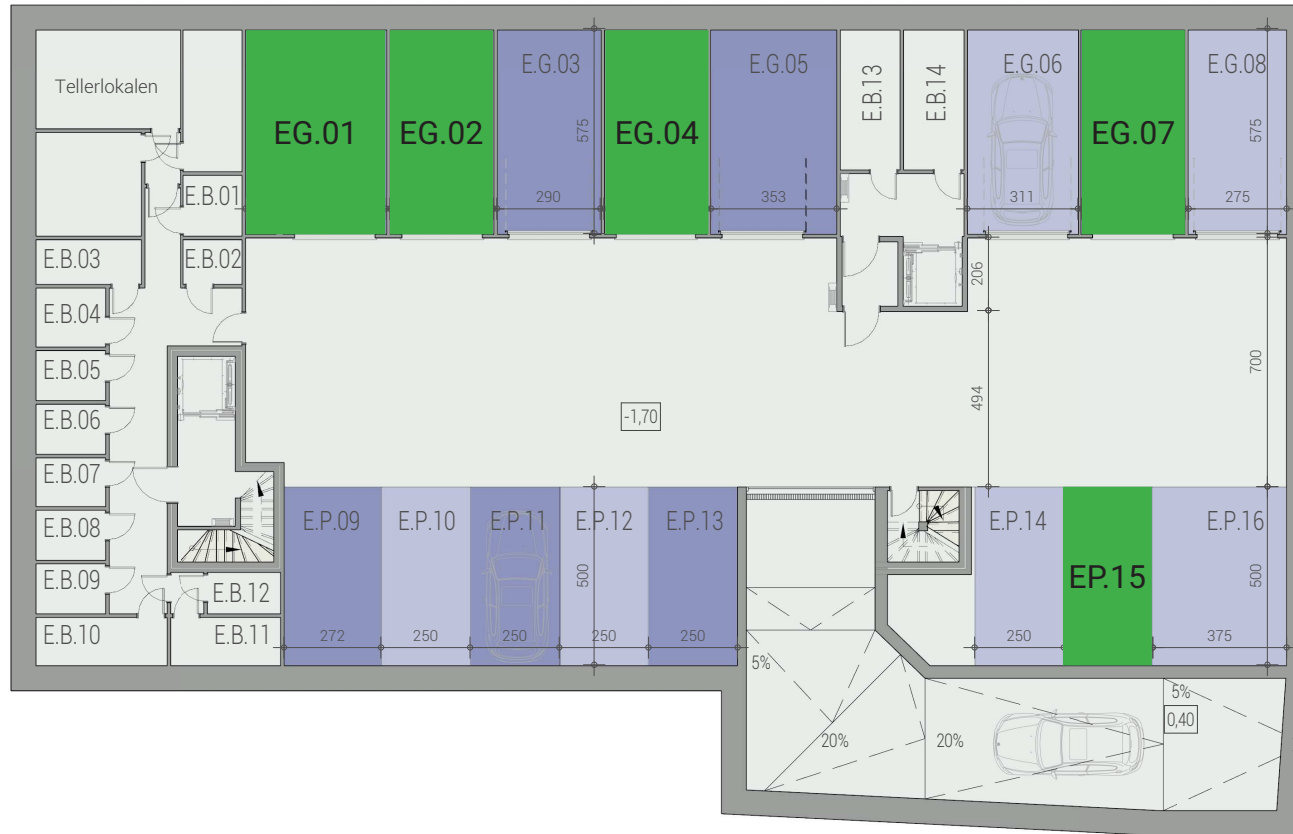

Residentie VICTORIA I AALST

Residence Clavis - EB00

■ PARKEERKELDER

**Brouwerijstraat - Aalst
Parkeerkelder**