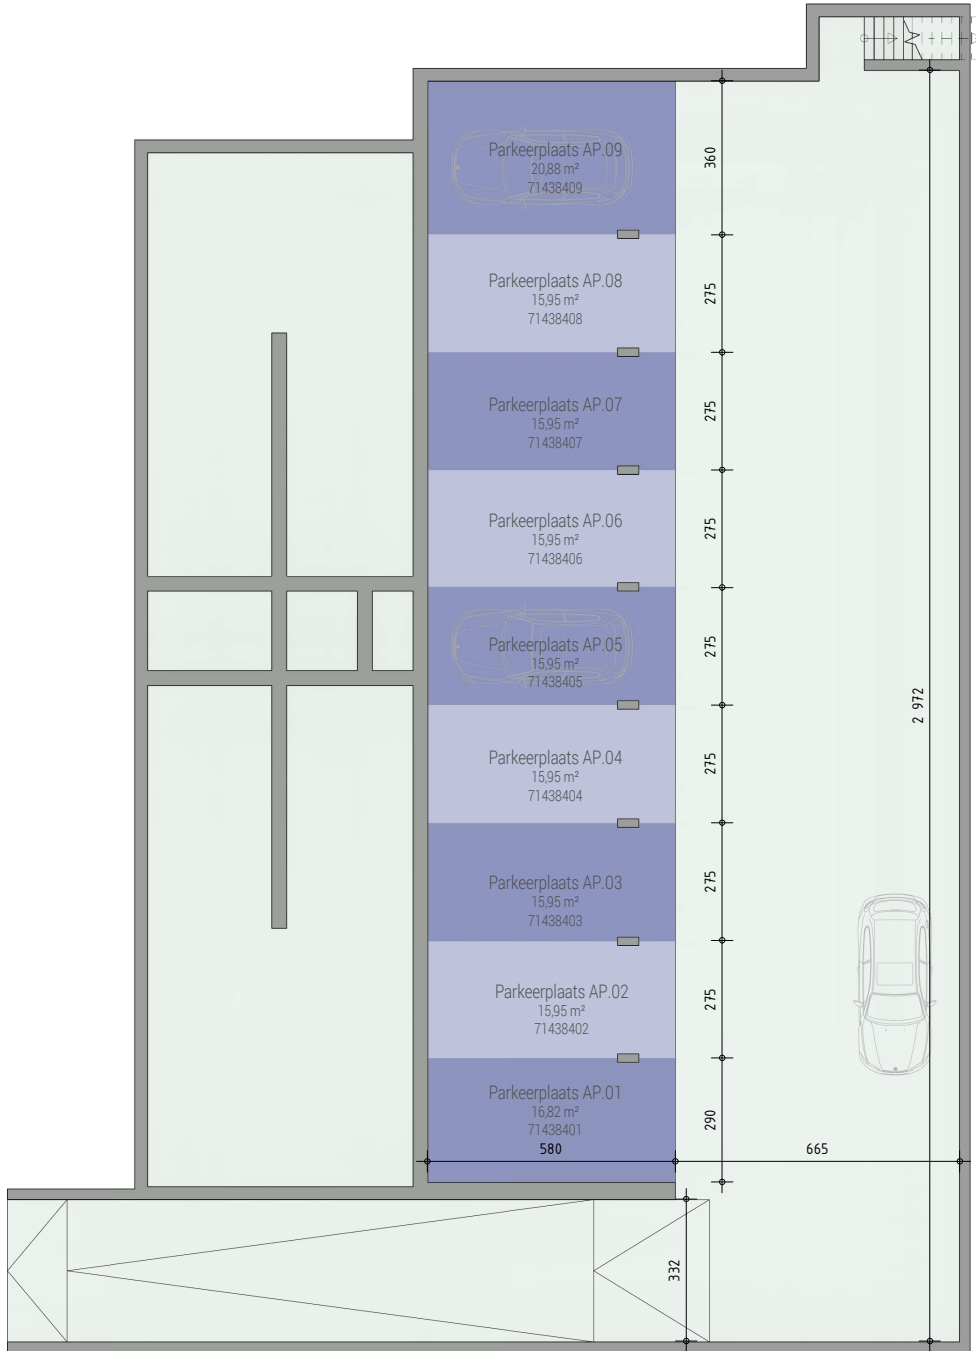

Residentie Camiel | Rumbeke, Odiel Defraeyestraat

Residence Camiel - AP.01

Parkeerkelder

Parkeerkelder

1M