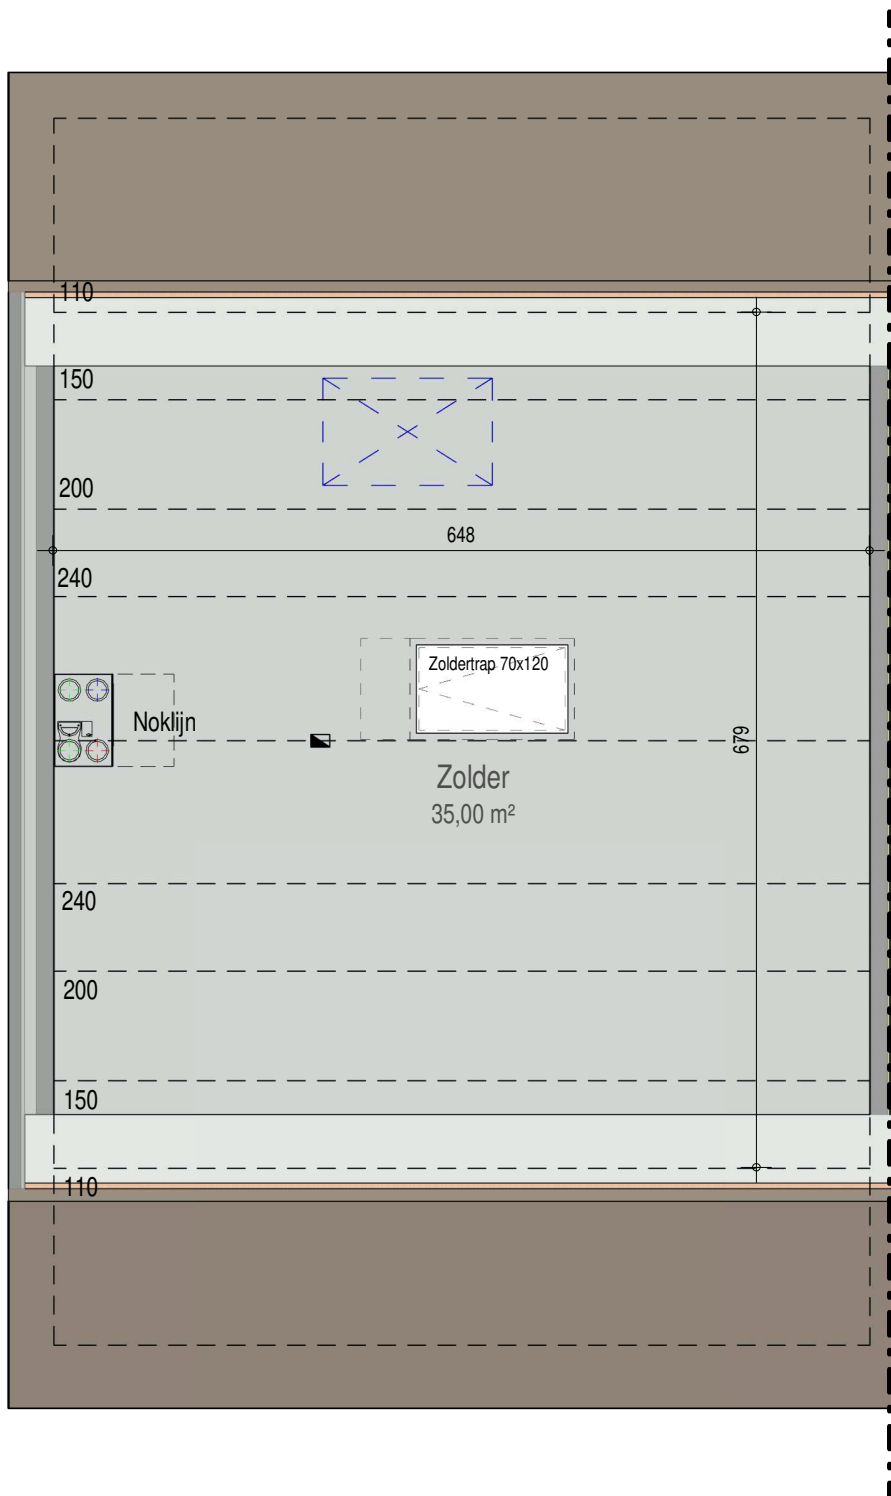

gelijkvloers

VK1705 - Presse 21-23 - 9550 Herzele - LOT008 - 11705008

Dit is geen contractueel document. Alle meubels, toestellen en vloerbekleding zijn illustratief. De maatvoering op de plannen geeft bij benadering de werkelijke afmetingen aan. Afwijkingen op de maatvoering in de uitvoering is mogelijk.

**bostoen**

verdieping 1

VK1705 - Presse 21-23 - 9550 Herzele - LOT008 - 11705008

Dit is geen contractueel document. Alle meubels, toestellen en vloerbekleding zijn illustratief. De maatvoering op de plannen geeft bij benadering de werkelijke afmetingen aan. Afwijkingen op de maatvoering in de uitvoering is mogelijk.

**bostoen**

zolder

VK1705 - Presse 21-23 - 9550 Herzele - LOT008 - 11705008

Dit is geen contractueel document. Alle meubels, toestellen en vloerbekleding zijn illustratief.  
De maatvoering op de plannen geeft bij benadering de werkelijke afmetingen aan. Afwijkingen op de maatvoering in de uitvoering is mogelijk.