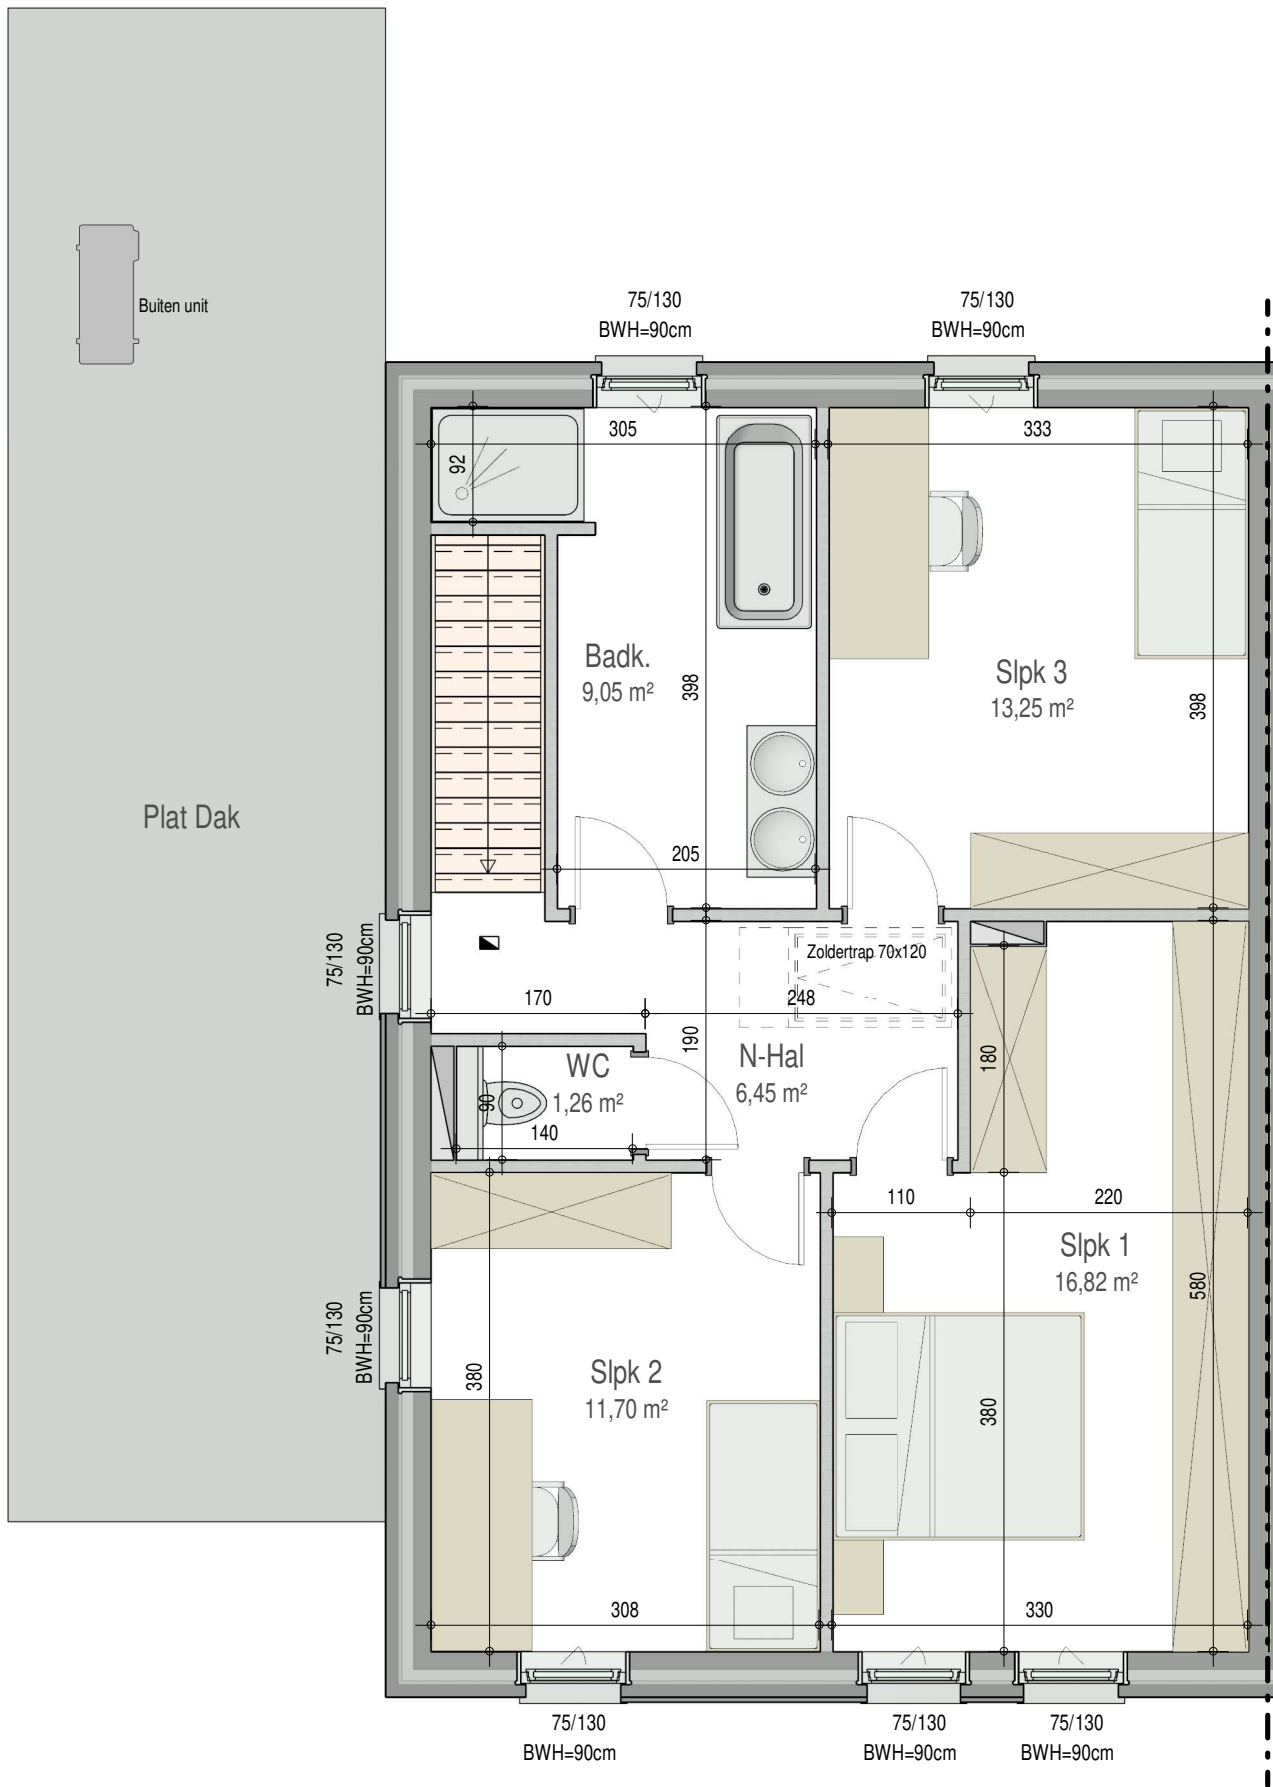

gelijkvloers

VK1705 - Presse 21-23 - 9550 Herzele - LOT008 - 11705008

Dit is geen contractueel document. Alle meubels, toestellen en vloerbekleding zijn illustratief. De maatvoering op de plannen geeft bij benadering de werkelijke afmetingen aan. Afwijkingen op de maatvoering in de uitvoering is mogelijk.

**bostoen**

verdieping 1

VK1705 - Presse 21-23 - 9550 Herzele - LOT008 - 11705008

Dit is geen contractueel document. Alle meubels, toestellen en vloerbekleding zijn illustratief. De maatvoering op de plannen geeft bij benadering de werkelijke afmetingen aan. Afwijkingen op de maatvoering in de uitvoering is mogelijk.

**bostoen**

zolder

VK1705 - Presse 21-23 - 9550 Herzele - LOT008 - 11705008

Dit is geen contractueel document. Alle meubels, toestellen en vloerbekleding zijn illustratief.  
De maatvoering op de plannen geeft bij benadering de werkelijke afmetingen aan. Afwijkingen op de maatvoering in de uitvoering is mogelijk.