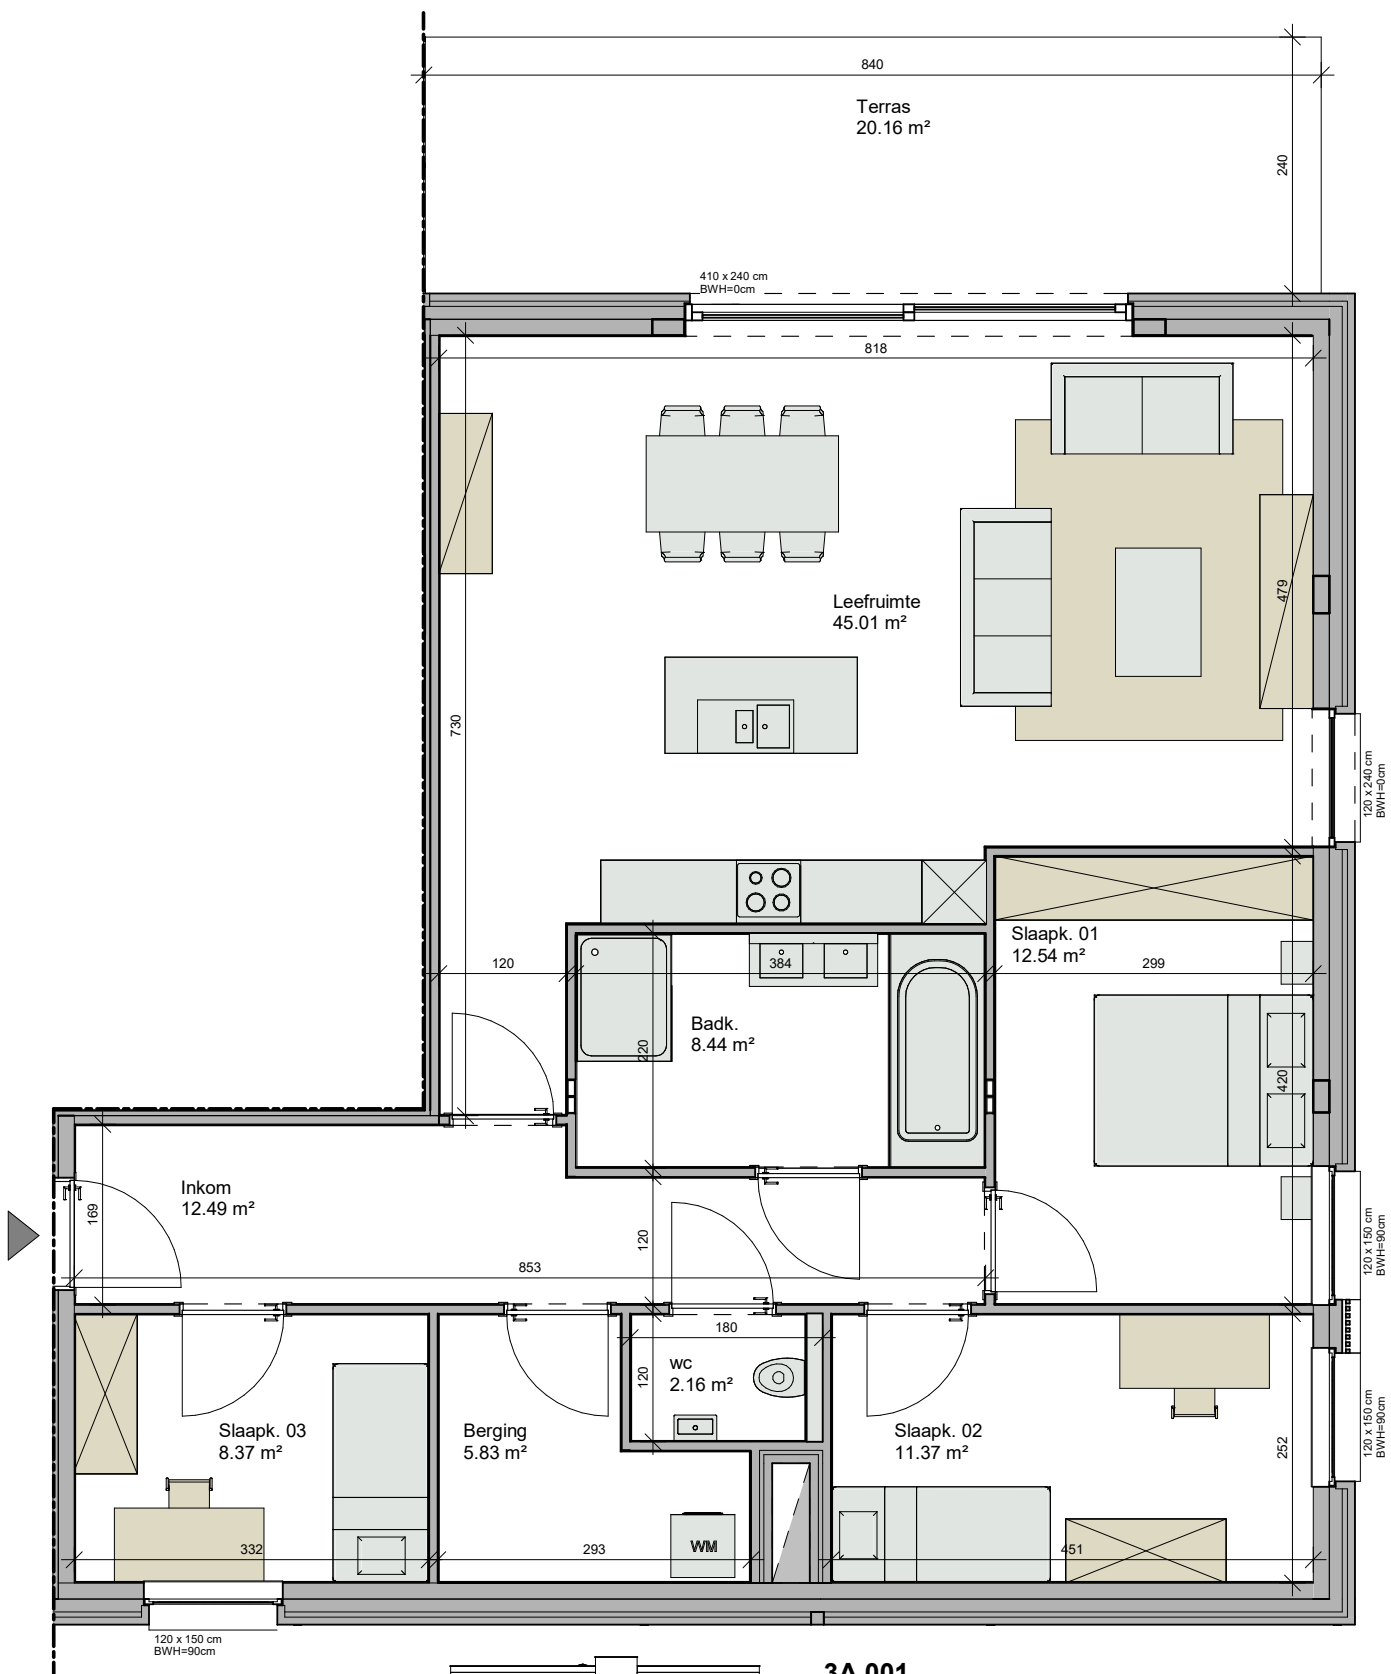

Nederbrakel Kasteelpark - Residentie Louis - Kasteelstraat 49-51/9660 Brakel

Kasteelpark - A001
GELIJKVLOERS - app. 72090301

VOORGEVEL

INPLANTINGSPLAN

3A.001
72090301

opp: 125.22 m² + opp. terras: 20.16 m²
 appartement: 3 slaapkamers

Dit is geen contractueel document. Alle meubels, toestellen en vloerbekleding zijn illustratief. De maatvoering op de plannen geeft bij benadering de werkelijke afmetingen aan. Afwijkingen op de maatvoering in de uitvoering is mogelijk.