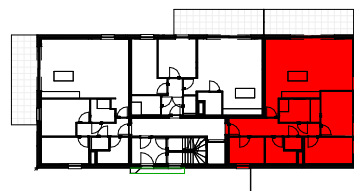

Nederbrakel Kasteelpark - Residentie Louis - Kasteelstraat 49-51/9660 Brakel

Kasteelpark - A001
GELIJKVLOERS - app. 72090301

VOORGEVEL

INPLANTINGSPLAN

3A.001
72090301

opp: 125.22 m² + opp. terras: 20.16 m²
 appartement: 3 slaapkamers

Dit is geen contractueel document. Alle meubels, toestellen en vloerbekleding zijn illustratief. De maatvoering op de plannen geeft bij benadering de werkelijke afmetingen aan. Afwijkingen op de maatvoering in de uitvoering is mogelijk.