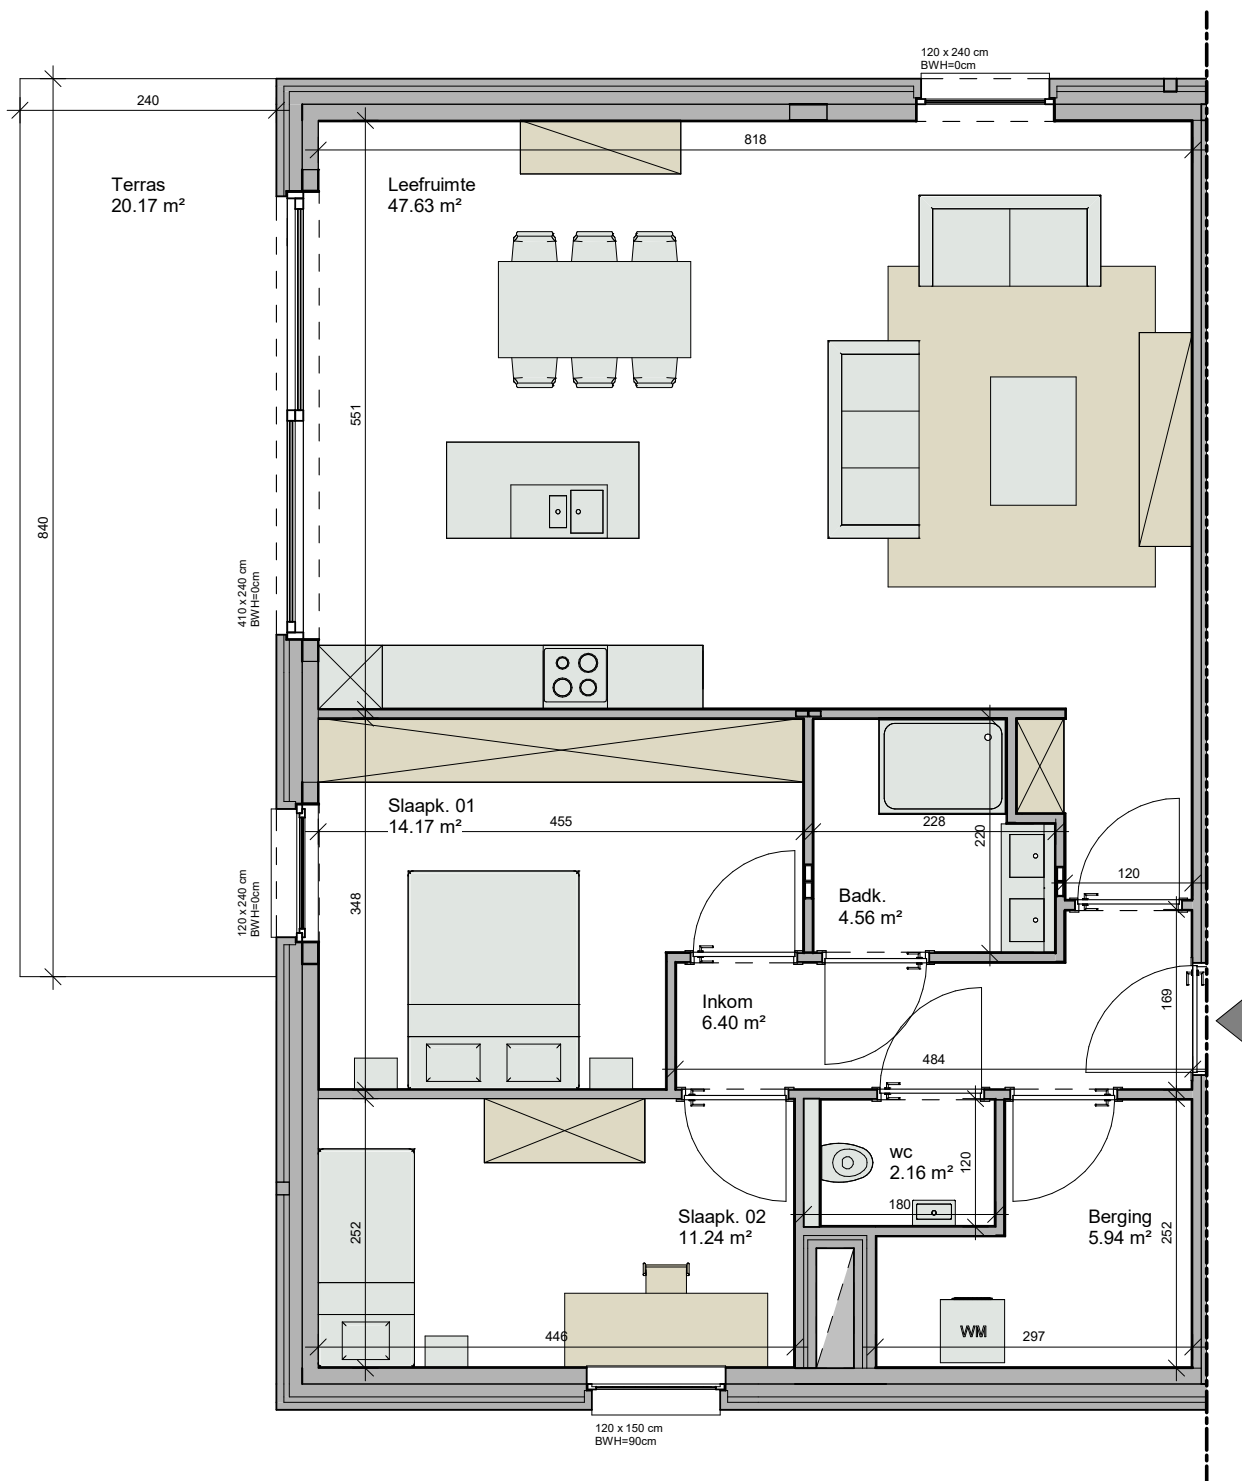

Nederbrakel Kasteelpark - Residentie Louis - Kasteelstraat 49-51/9660 Brakel

Kasteelpark - A003

Gelijkvloers - app.

72090303

VOORGEVEL

INPLANTINGSPLAN

3A.003
72090303

opp: 108.50 m² + opp. terras: 20.17 m²
appartement: 2 slaapkamers

Dit is geen contractueel document. Alle meubels, toestellen en vloerbekleding zijn illustratief. De maatvoering op de plannen geeft bij benadering de werkelijke afmetingen aan. Afwijkingen op de maatvoering in de uitvoering is mogelijk.