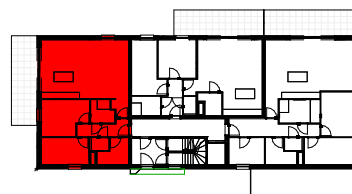

Nederbrakel Kasteelpark - Residentie Louis - Kasteelstraat 49-51/9660 Brakel

Kasteelpark - A003

Gelijkvloers - app.

72090303

VOORGEVEL

INPLANTINGSPLAN

3A.003
72090303

opp: 108.50 m² + opp. terras: 20.17 m²
appartement: 2 slaapkamers

Dit is geen contractueel document. Alle meubels, toestellen en vloerbekleding zijn illustratief. De maatvoering op de plannen geeft bij benadering de werkelijke afmetingen aan. Afwijkingen op de maatvoering in de uitvoering is mogelijk.