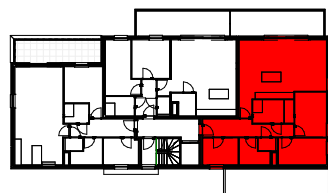

Nederbrakel Kasteelpark - Residentie Louis - Kasteelstraat 49-51/9660 Brakel

Kasteelpark - A101
VERDIEPING +1 - app.

72090304

VOORGEVEL

INPLANTINGSPLAN

3A.101
72090304

opp: 125.10 m² + opp. terras: 22.25 m²
appartement: 3 slaapkamers

Dit is geen contractueel document. Alle meubels, toestellen en vloerbekleding zijn illustratief.
De maatvoering op de plannen geeft bij benadering de werkelijke afmetingen aan. Afwijkingen op de maatvoering in de uitvoering is mogelijk.