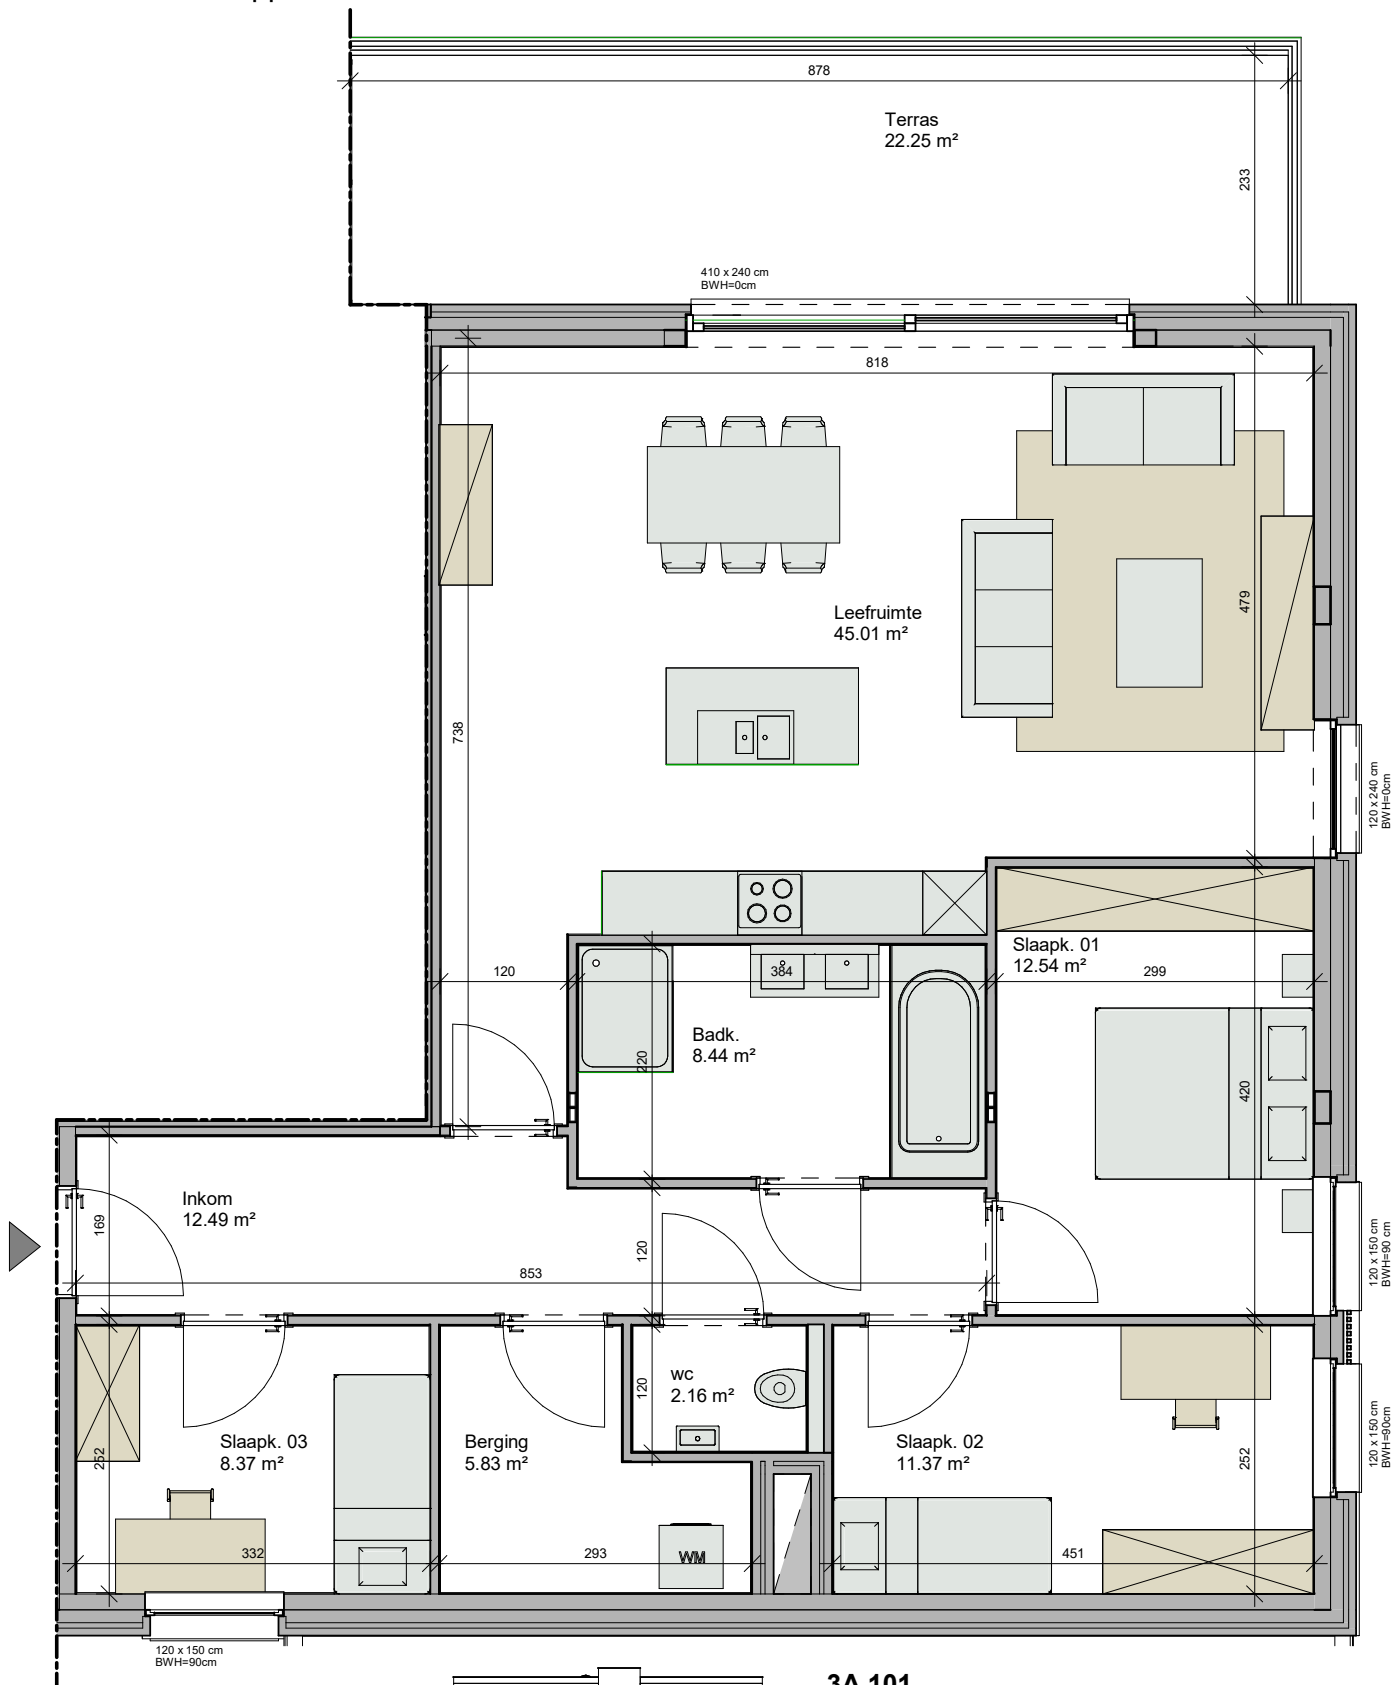

Nederbrakel Kasteelpark - Residentie Louis - Kasteelstraat 49-51/9660 Brakel

Kasteelpark - A101
VERDIEPING +1 - app.

72090304

VOORGEVEL

INPLANTINGSPLAN

3A.101
72090304

opp: 125.10 m² + opp. terras: 22.25 m²
appartement: 3 slaapkamers

Dit is geen contractueel document. Alle meubels, toestellen en vloerbekleding zijn illustratief.
De maatvoering op de plannen geeft bij benadering de werkelijke afmetingen aan. Afwijkingen op de maatvoering in de uitvoering is mogelijk.