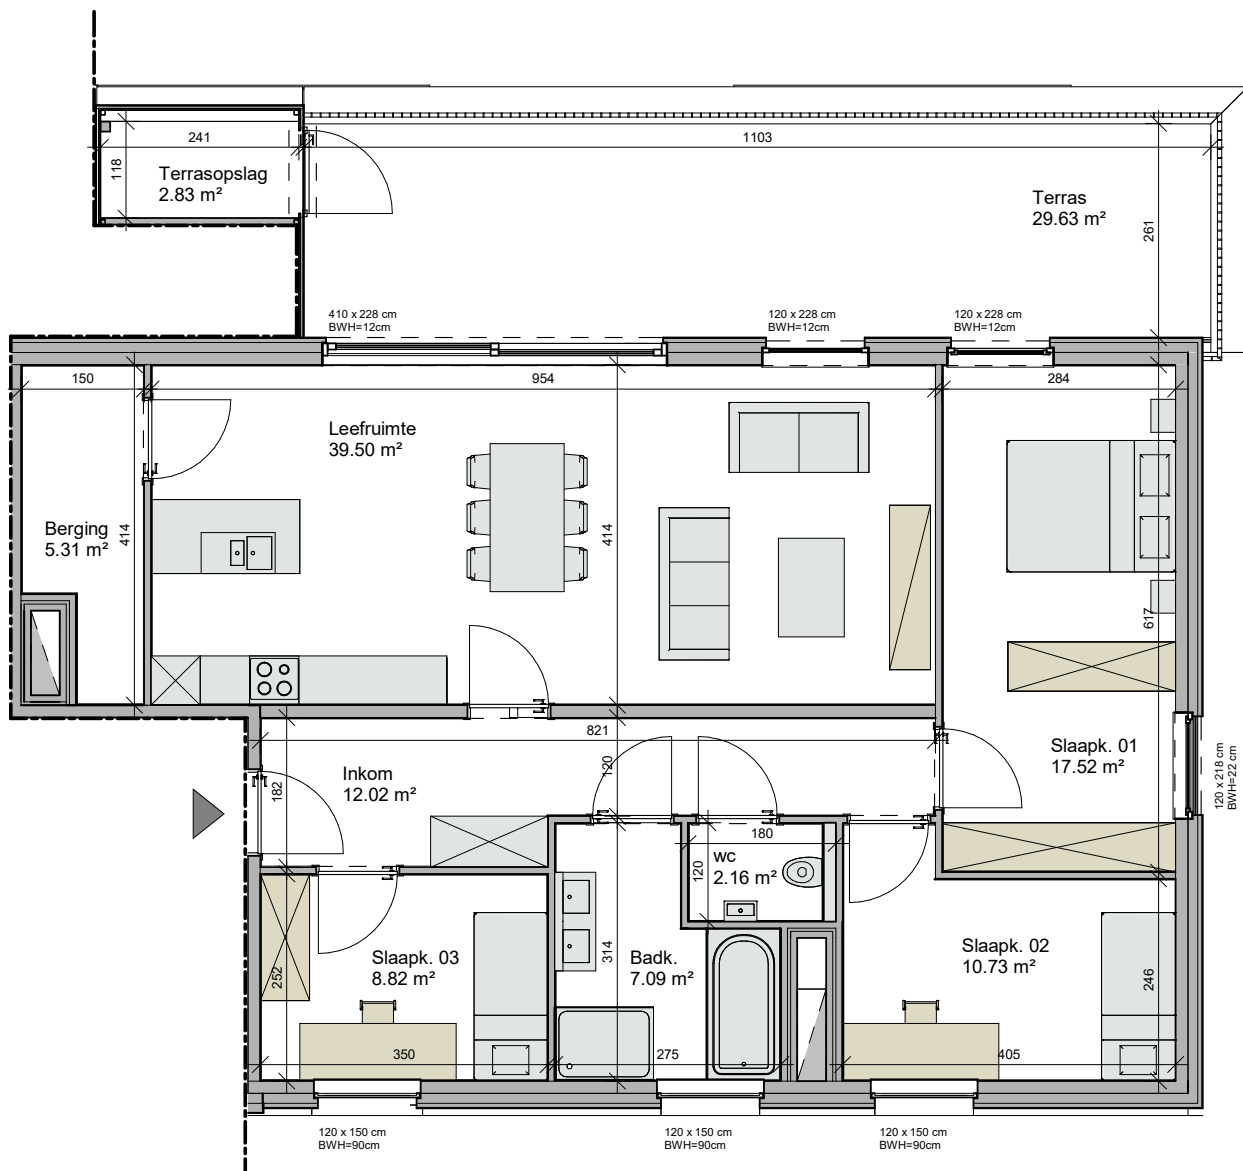

Nederbrakel Kasteelpark - Residentie Louis - Kasteelstraat 49-51/9660 Brakel

Kasteelpark - A301
VERDIEPING +3 - app. 72090310

VOORGEVEL

INPLANTINGSPLAN

3A.301
72090310

opp: 125.84 m² + opp. terras: 29.63 m²
 appartement: 3 slaapkamers

Dit is geen contractueel document. Alle meubels, toestellen en vloerbekleding zijn illustratief. De maatvoering op de plannen geeft bij benadering de werkelijke afmetingen aan. Afwijkingen op de maatvoering in de uitvoering is mogelijk.