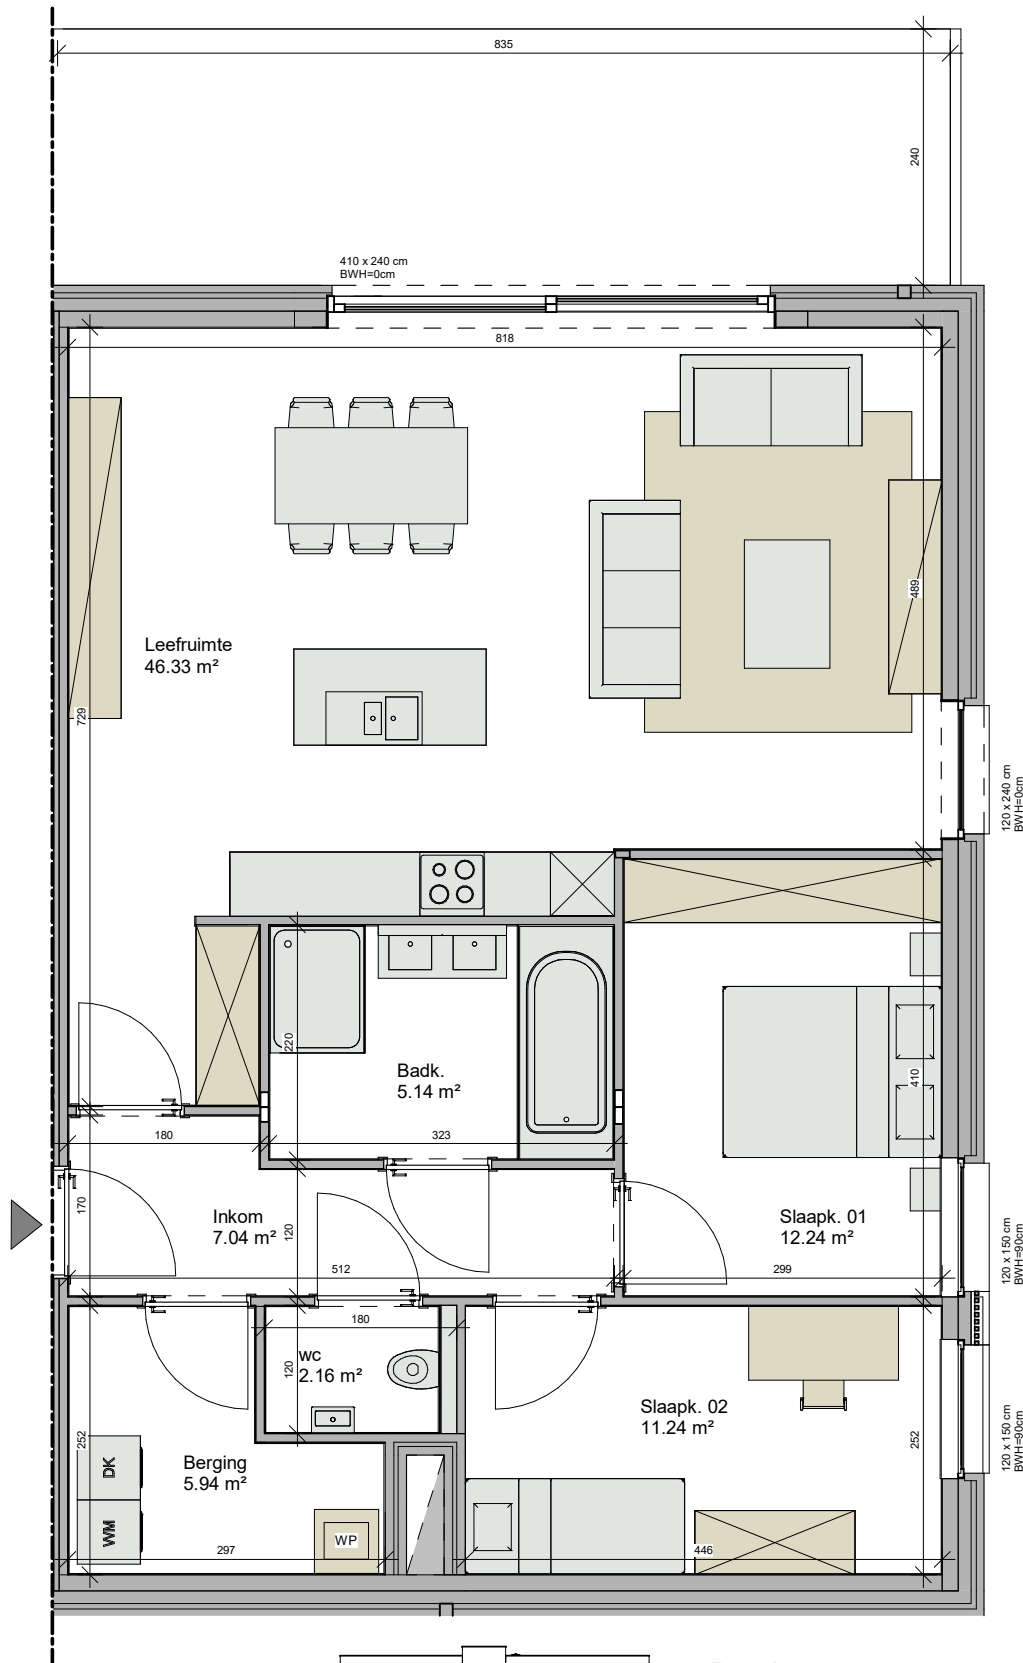

Nederbrakel Kasteelpark - Residentie Maximiliaan Kasteelstraat 2 9660 Brakel

Kasteelpark - B001
GELIJKVLOERS - app. 72090312

VOORGEVEL

3B.001
72090312

opp: 108.50 m² + opp. terras: 20.16 m²
 appartement: 2 slaapkamers

INPLANTINGSPLAN

Dit is geen contractueel document. Alle meubels, toestellen en vloerbekleding zijn illustratief. De maatvoering op de plannen geeft bij benadering de werkelijke afmetingen aan. Afwijkingen op de maatvoering in de uitvoering is mogelijk.