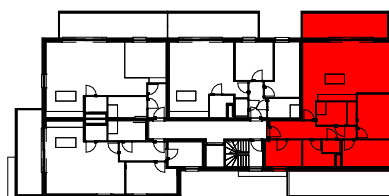

Nederbrakel Kasteelpark - Residentie Maximiliaan Kasteelstraat 2 9660 Brakel

Kasteelpark - B101
VERDIEPING +1 - app. 72090316

3B.101
72090316

opp: 124.45 m² + opp. terras: 20.16 m²
 appartement: 3 slaapkamers

VOORGEVEL

INPLANTINGSPLAN

Dit is geen contractueel document. Alle meubels, toestellen en vloerbekleding zijn illustratief.
 De maatvoering op de plannen geeft bij benadering de werkelijke afmetingen aan. Afwijkingen op de maatvoering in de uitvoering is mogelijk.