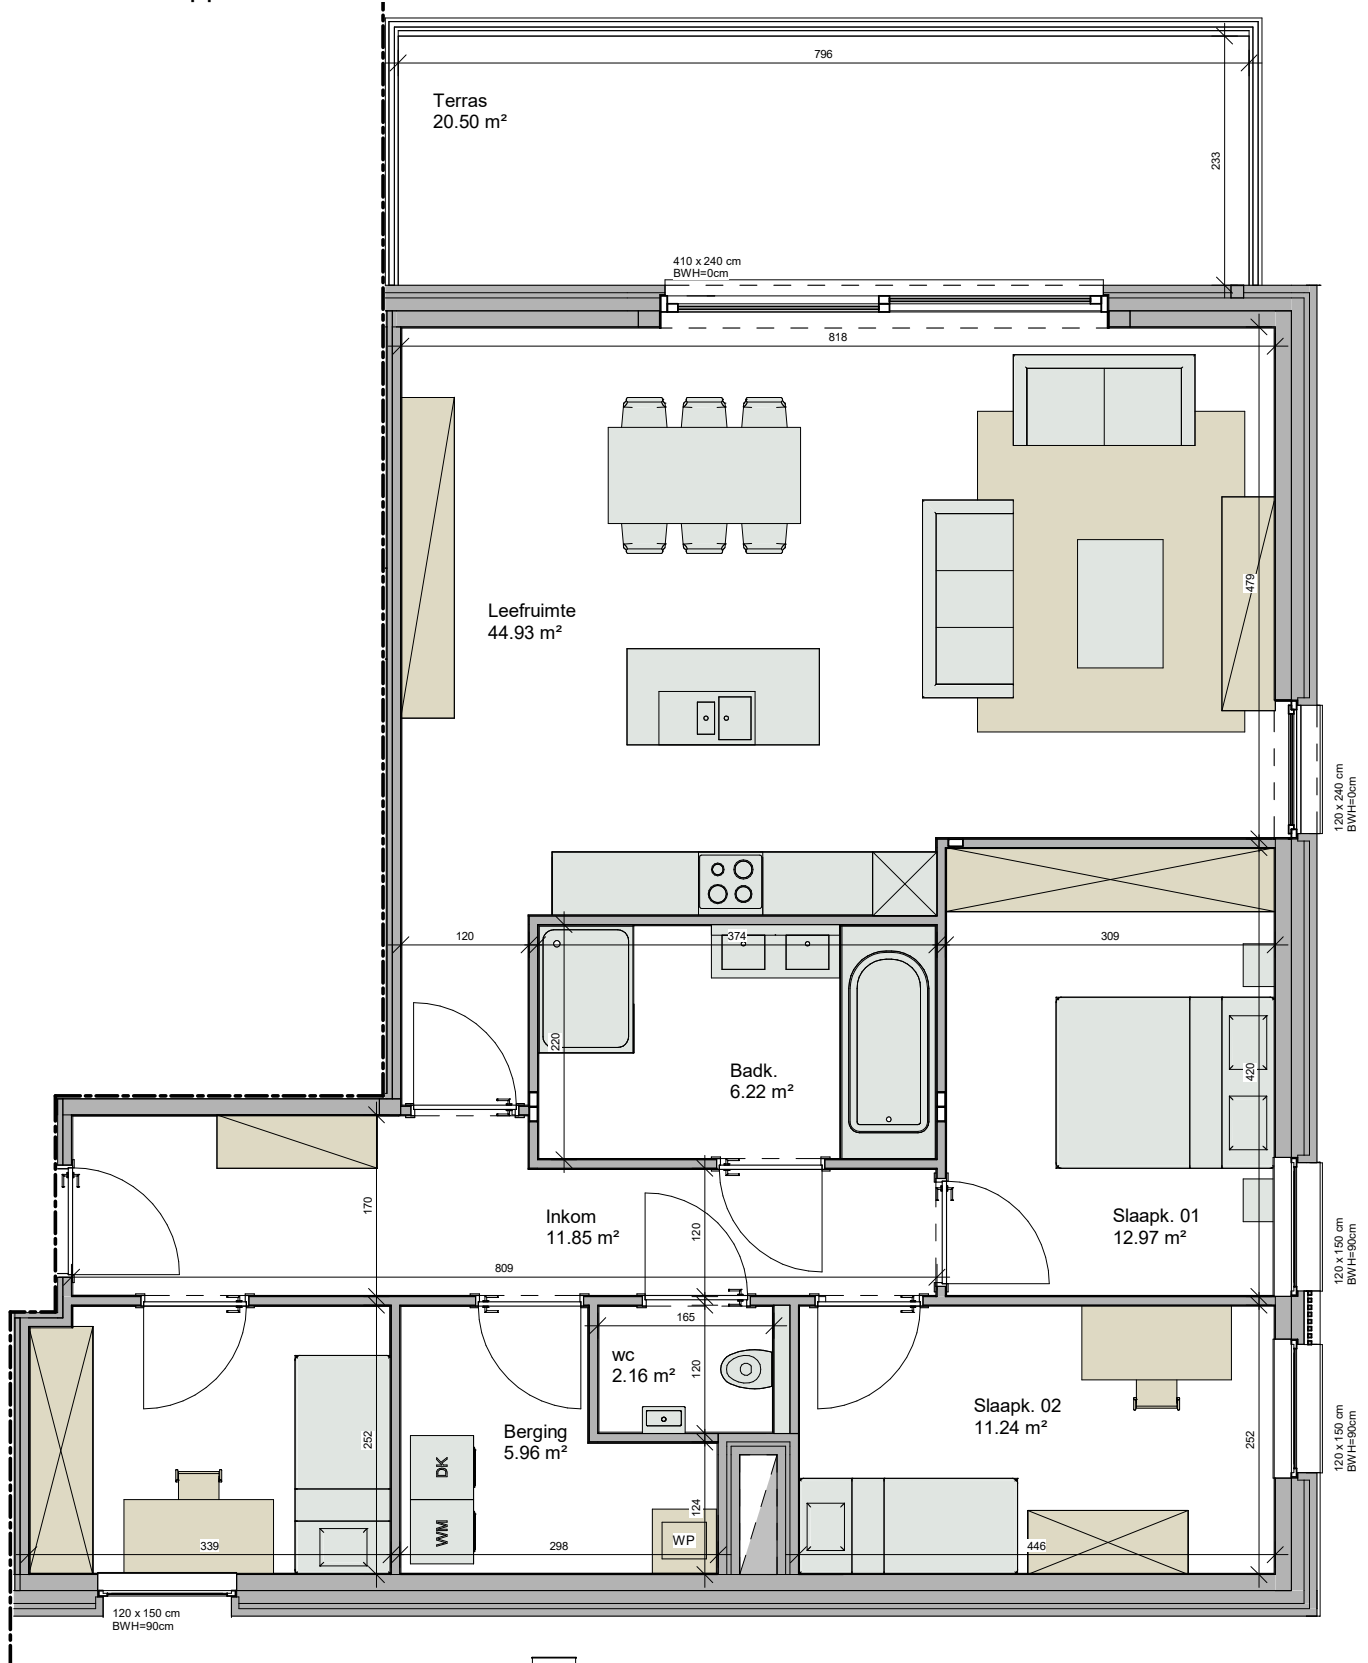

Nederbrakel Kasteelpark - Residentie Maximiliaan Kasteelstraat 2 9660 Brakel

Kasteelpark - B101
VERDIEPING +1 - app. 72090316

3B.101
72090316

opp: 124.45 m² + opp. terras: 20.16 m²
 appartement: 3 slaapkamers

VOORGEVEL

INPLANTINGSPLAN

Dit is geen contractueel document. Alle meubels, toestellen en vloerbekleding zijn illustratief.
 De maatvoering op de plannen geeft bij benadering de werkelijke afmetingen aan. Afwijkingen op de maatvoering in de uitvoering is mogelijk.