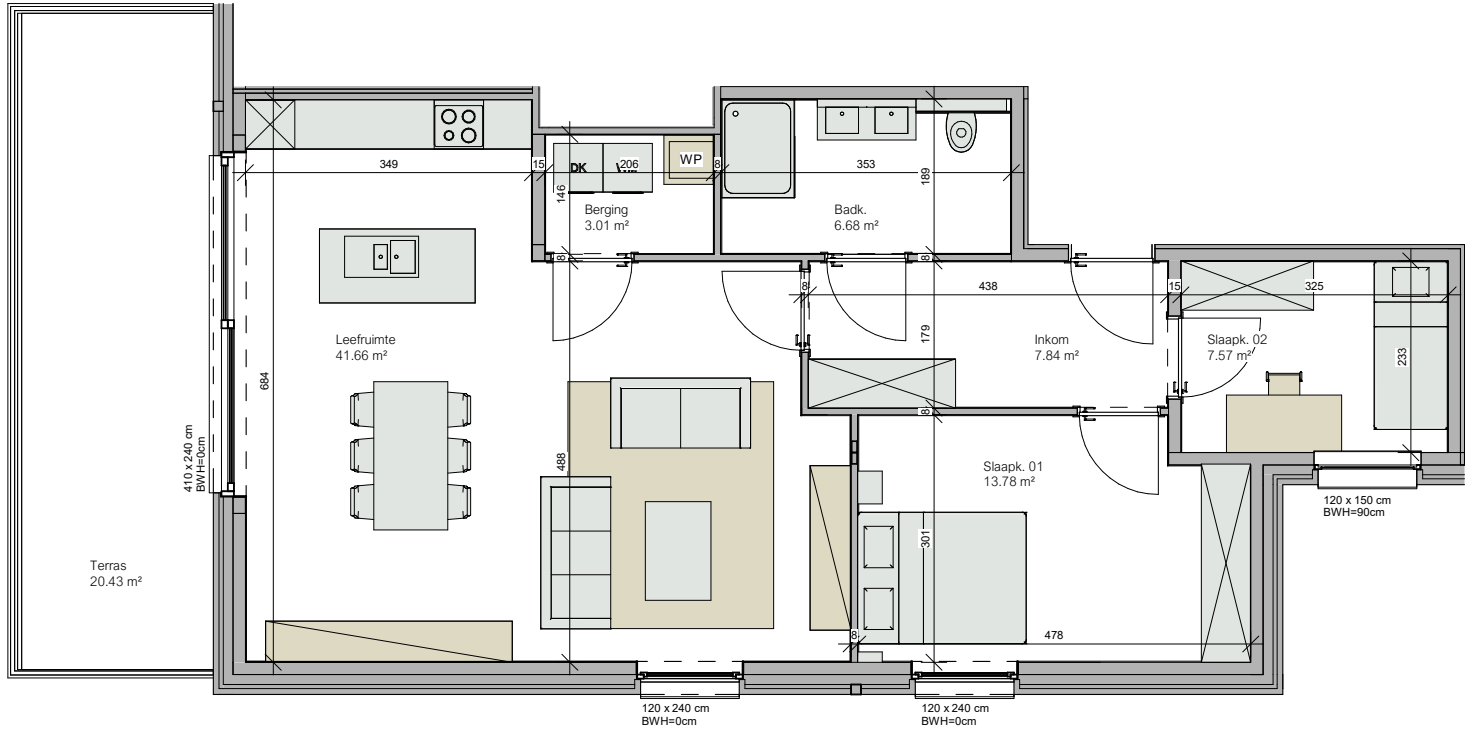

Nederbrakel Kasteelpark - Residentie Maximiliaan Kasteelstraat 2 9660 Brakel

Kasteelpark - B104
VERDIEPING +1 - app. **72090319**

VOORGEVEL

3B.104
72090319

opp: 96.02 m² + opp. terras: 20.16 m²
appartement: 2 slaapkamers

Dit is geen contractueel document. Alle meubels, toestellen en vloerbekleding zijn illustratief. De maatvoering op de plannen geeft bij benadering de werkelijke afmetingen aan. Afwijkingen op de maatvoering in de uitvoering is mogelijk.