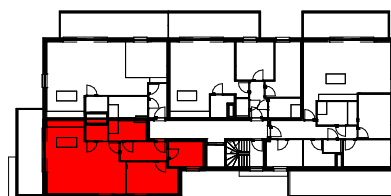

Nederbrakel Kasteelpark - Residentie Maximiliaan Kasteelstraat 2 9660 Brakel

Kasteelpark - B104
VERDIEPING +1 - app. **72090319**

VOORGEVEL

3B.104
72090319

opp: 96.02 m² + opp. terras: 20.16 m²
appartement: 2 slaapkamers

Dit is geen contractueel document. Alle meubels, toestellen en vloerbekleding zijn illustratief. De maatvoering op de plannen geeft bij benadering de werkelijke afmetingen aan. Afwijkingen op de maatvoering in de uitvoering is mogelijk.