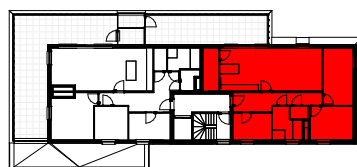

# Nederbrakel Kasteelpark - Residentie Maximiliaan Kasteelstraat 2 9660 Brakel

Kasteelpark - B301  
**VERDIEPING +2 - app. 72090324**

VOORGEVEL

**3B.301**  
**72090324**

opp: 123.88 m<sup>2</sup> + opp. terras: 32.36 m<sup>2</sup>  
 appartement: 3 slaapkamers

INPLANTINGSPLAN

Dit is geen contractueel document. Alle meubels, toestellen en vloerbekleding zijn illustratief. De maatvoering op de plannen geeft bij benadering de werkelijke afmetingen aan. Afwijkingen op de maatvoering in de uitvoering is mogelijk.