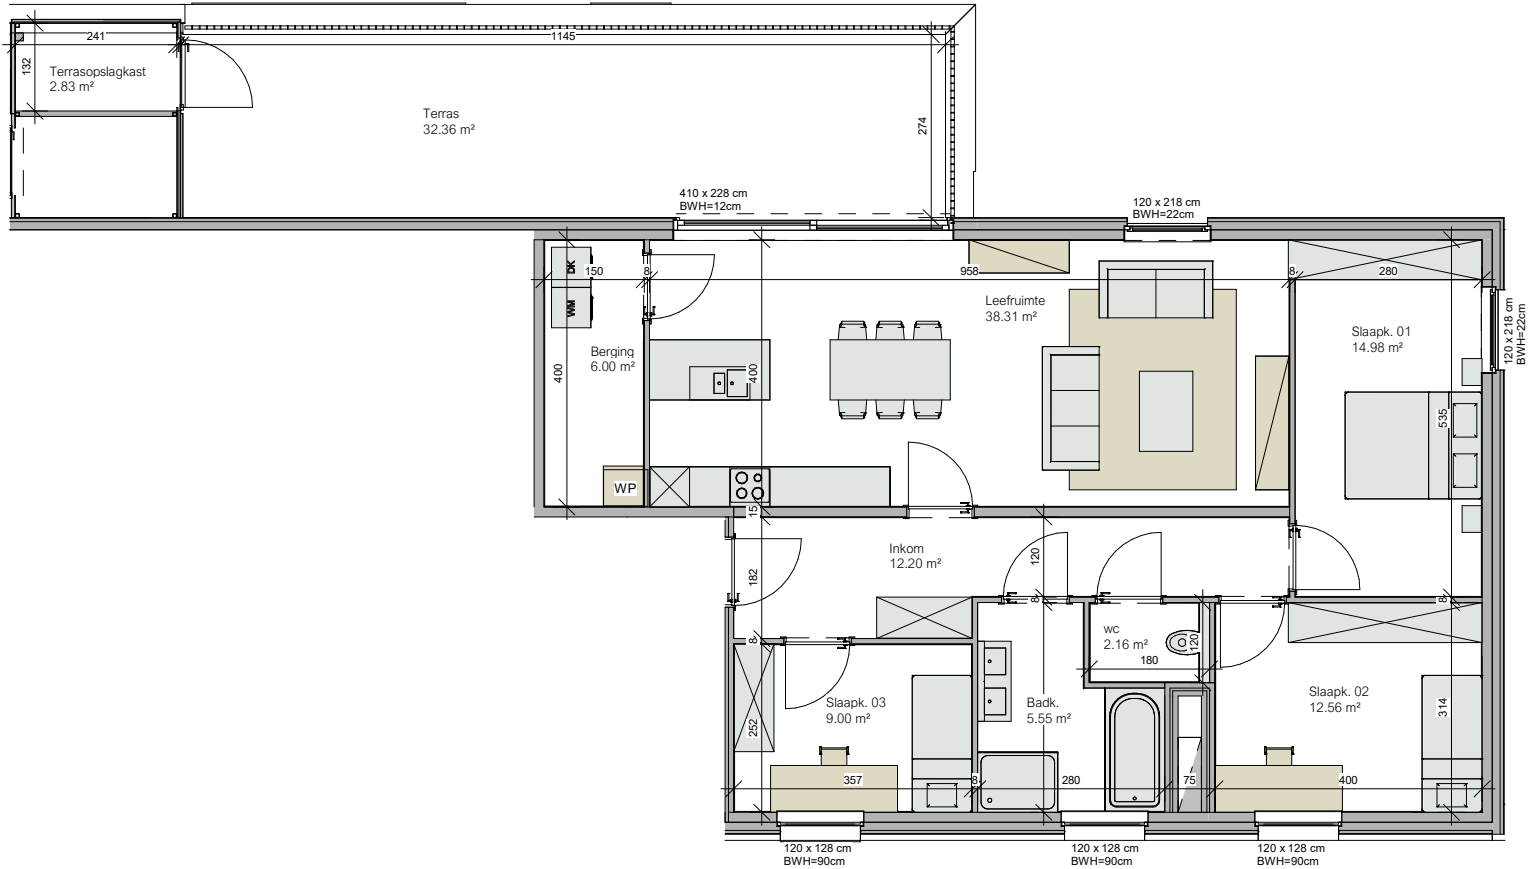

# Nederbrakel Kasteelpark - Residentie Maximiliaan Kasteelstraat 2 9660 Brakel

Kasteelpark - B301  
**VERDIEPING +2 - app. 72090324**

VOORGEVEL

**3B.301**  
**72090324**

opp: 123.88 m<sup>2</sup> + opp. terras: 32.36 m<sup>2</sup>  
 appartement: 3 slaapkamers

INPLANTINGSPLAN

Dit is geen contractueel document. Alle meubels, toestellen en vloerbekleding zijn illustratief. De maatvoering op de plannen geeft bij benadering de werkelijke afmetingen aan. Afwijkingen op de maatvoering in de uitvoering is mogelijk.