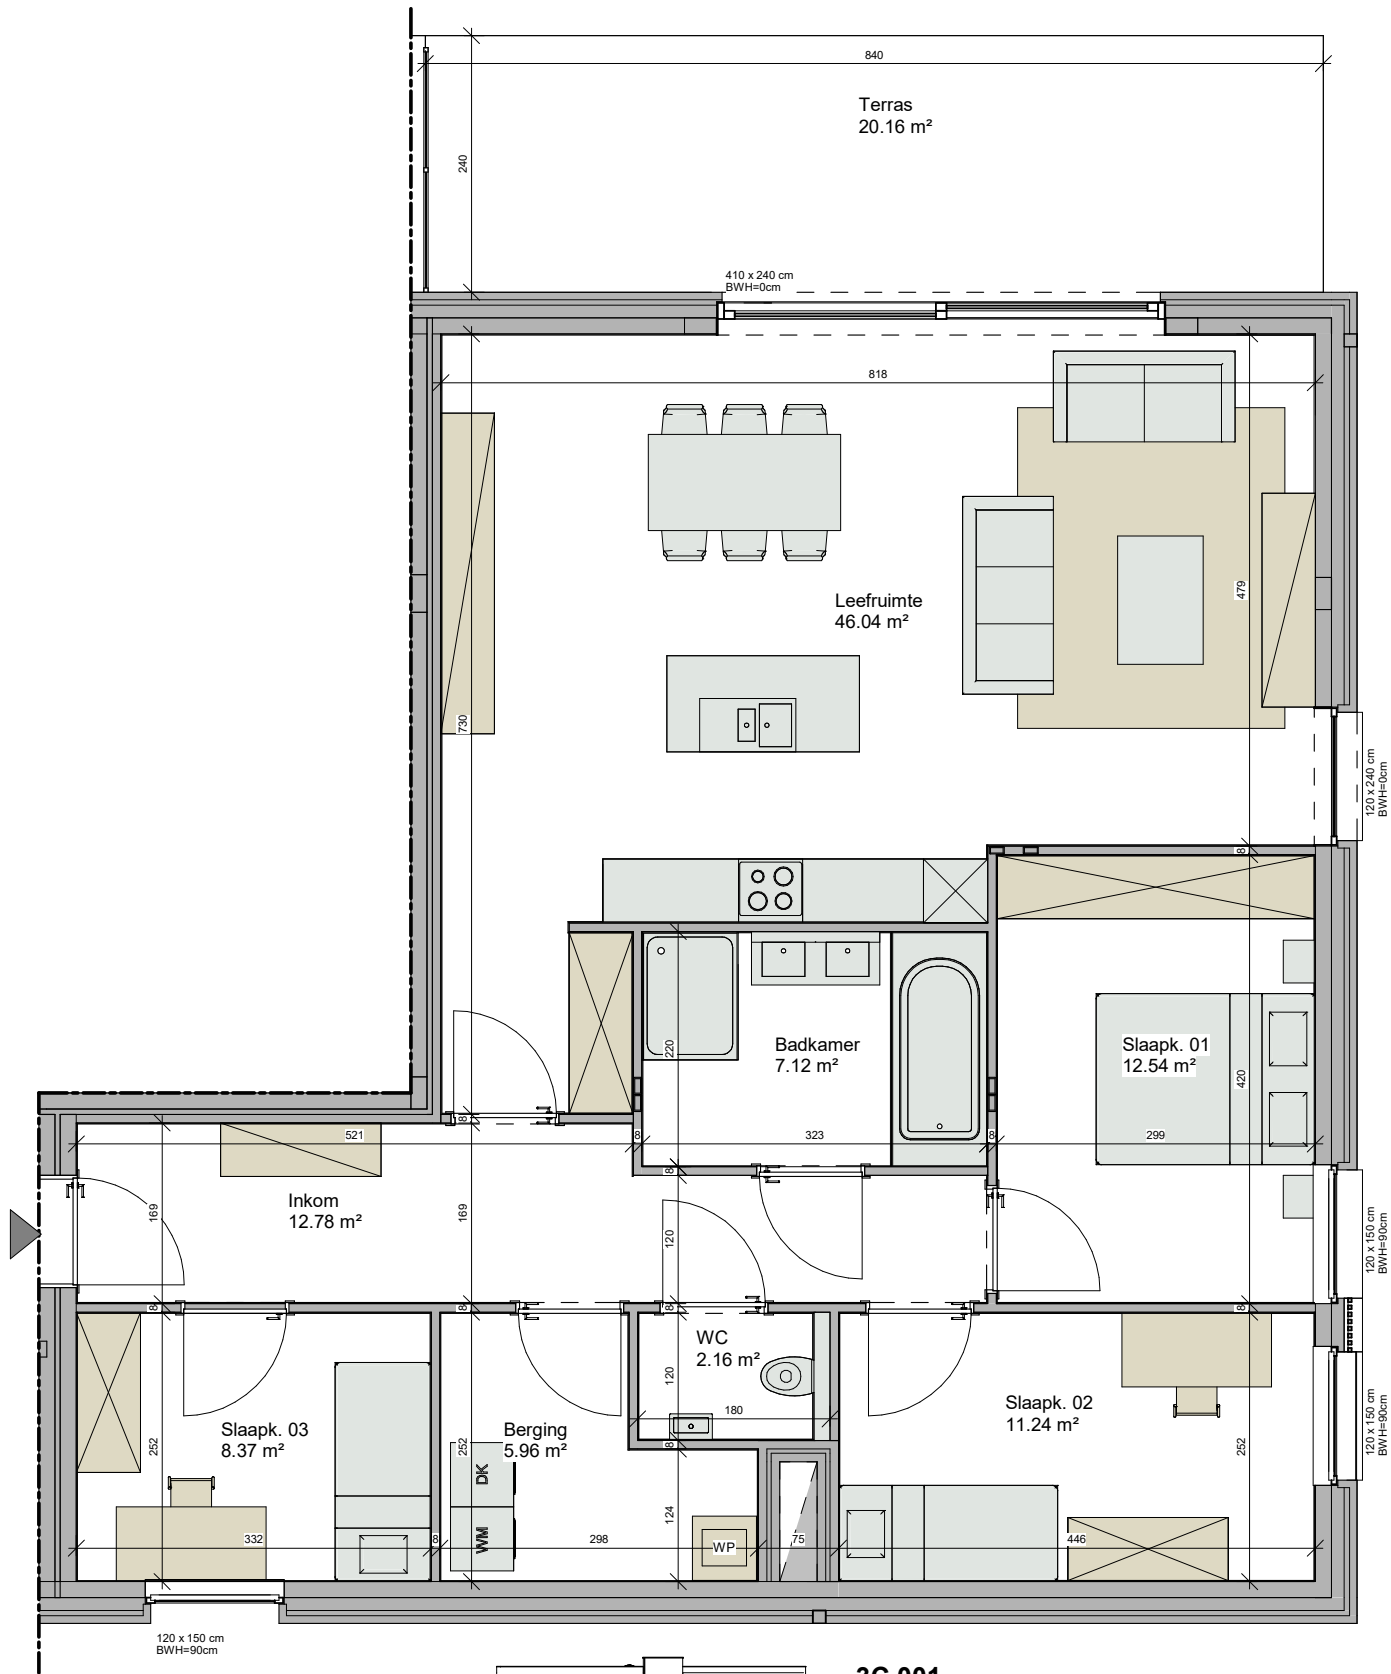

Nederbrakel Kasteelpark - Residentie Charlotte - Kasteelstraat 49-51/9660 Brakel

Kasteelpark - C001
 Gelijkvloers - app.

72090326

3C.001
72090326

opp: 125.10 m² + opp. terras: 20.16 m²
 appartement: 3 slaapkamers

Dit is geen contractueel document. Alle meubels, toestellen en vloerbekleding zijn illustratief. De maatvoering op de plannen geeft bij benadering de werkelijke afmetingen aan. Afwijkingen op de maatvoering in de uitvoering is mogelijk.