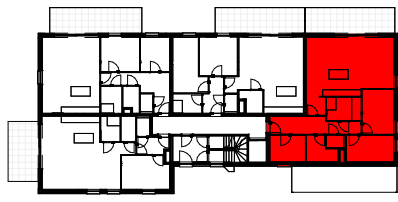

Nederbrakel Kasteelpark - Residentie Charlotte - Kasteelstraat 49-51/9660 Brakel

Kasteelpark - C001
 Gelijkvloers - app.

72090326

3C.001
72090326

opp: 125.10 m² + opp. terras: 20.16 m²
 appartement: 3 slaapkamers

Dit is geen contractueel document. Alle meubels, toestellen en vloerbekleding zijn illustratief. De maatvoering op de plannen geeft bij benadering de werkelijke afmetingen aan. Afwijkingen op de maatvoering in de uitvoering is mogelijk.