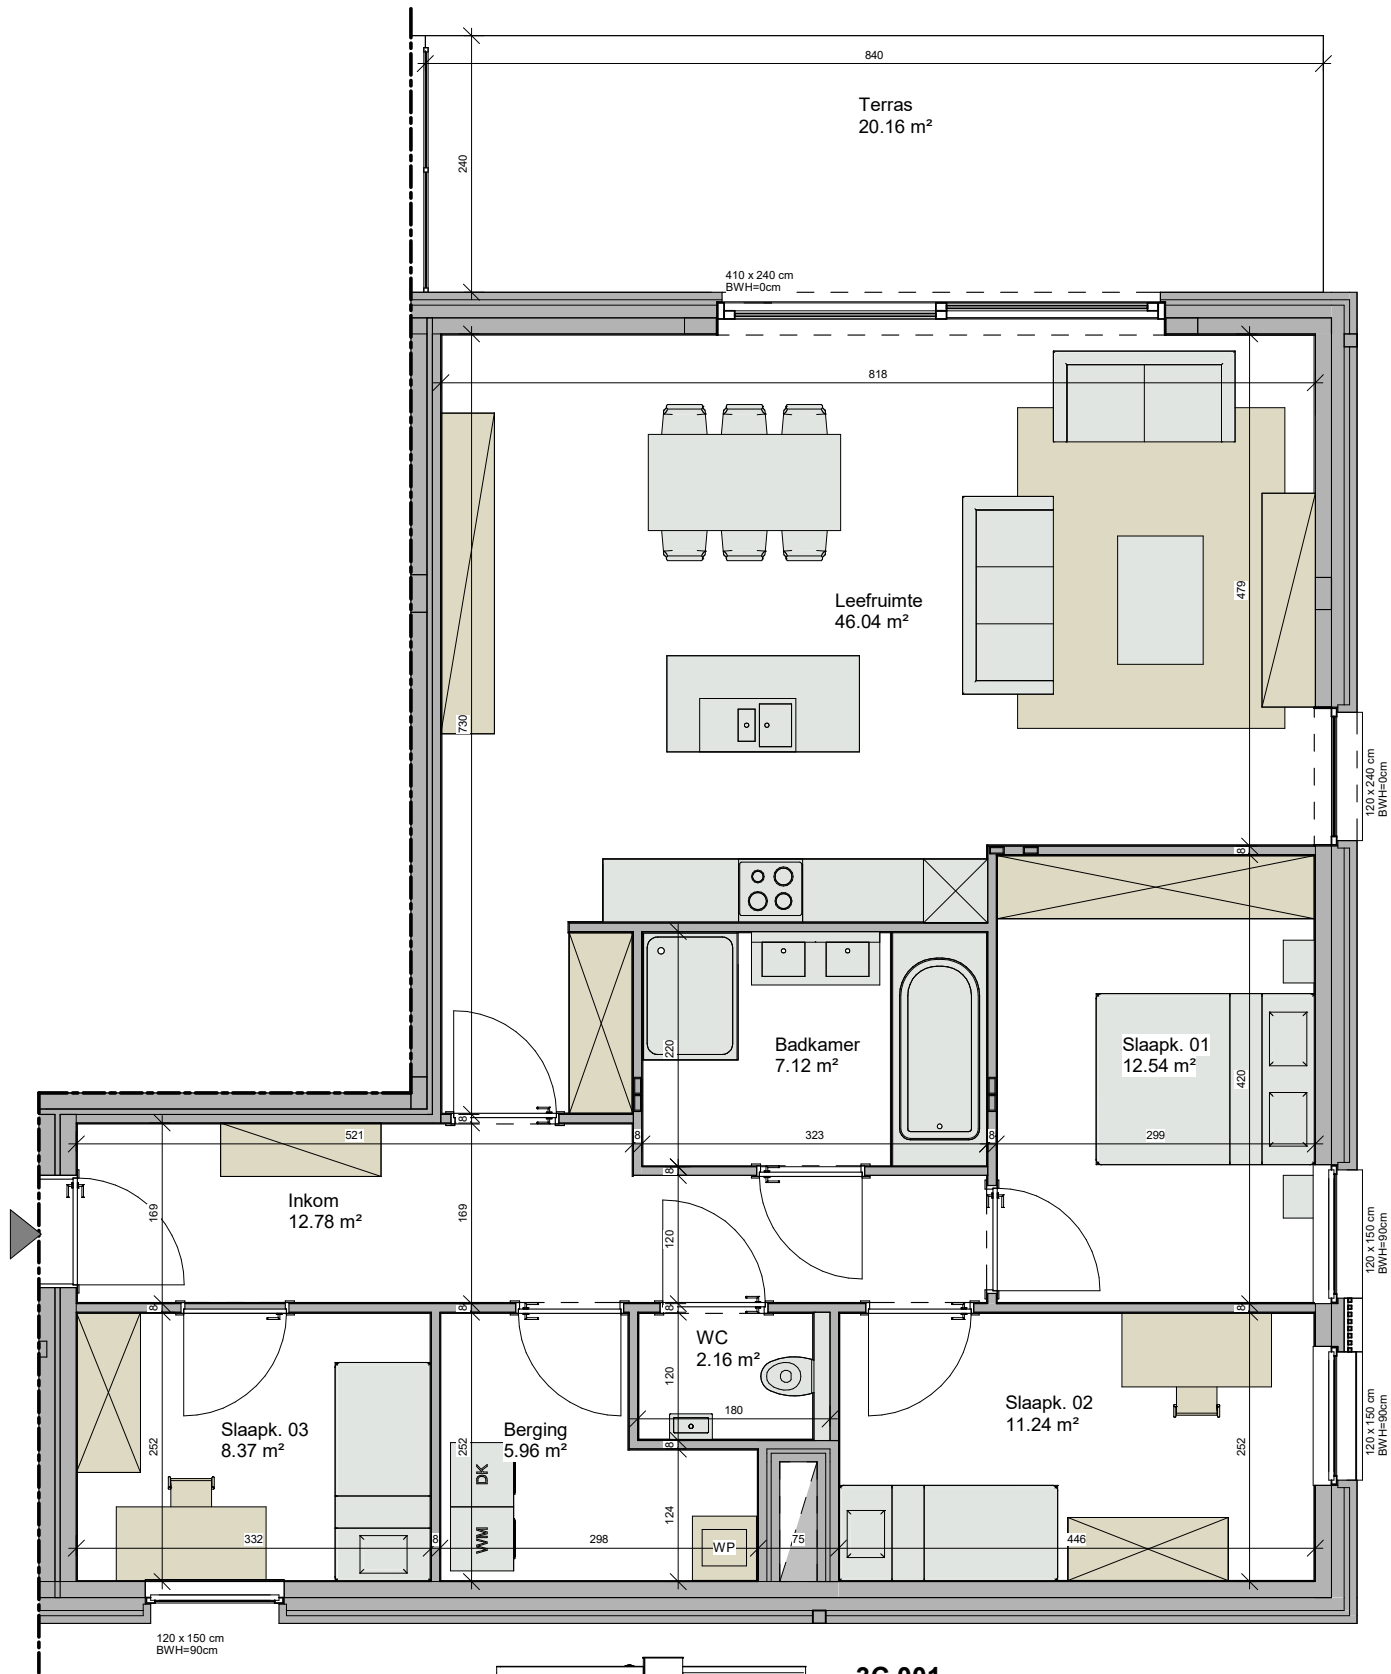

# Nederbrakel Kasteelpark - Residentie Charlotte - Kasteelstraat 49-51/9660 Brakel

Kasteelpark - C001  
 Gelijkvloers - app.

**72090326**

**3C.001**  
**72090326**

opp: 125.10 m<sup>2</sup> + opp. terras: 20.16 m<sup>2</sup>  
 appartement: 3 slaapkamers

Dit is geen contractueel document. Alle meubels, toestellen en vloerbekleding zijn illustratief.  
 De maatvoering op de plannen geeft bij benadering de werkelijke afmetingen aan. Afwijkingen op de maatvoering in de uitvoering is mogelijk.