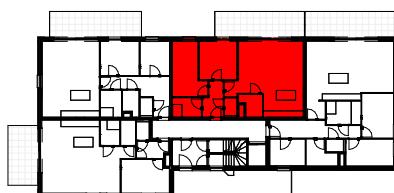

Nederbrakel Kasteelpark - Residentie Charlotte - Kasteelstraat 49-51/9660 Brakel

Kasteelpark - C002
 Gelijkvloers - app.

72090327

3C.002
72090327

opp: 95.31 m² + opp. terras: 20.16 m²
 appartement: 2 slaapkamers

INPLANTINGSPLAN

Dit is geen contractueel document. Alle meubels, toestellen en vloerbekleding zijn illustratief. De maatvoering op de plannen geeft bij benadering de werkelijke afmetingen aan. Afwijkingen op de maatvoering in de uitvoering is mogelijk.