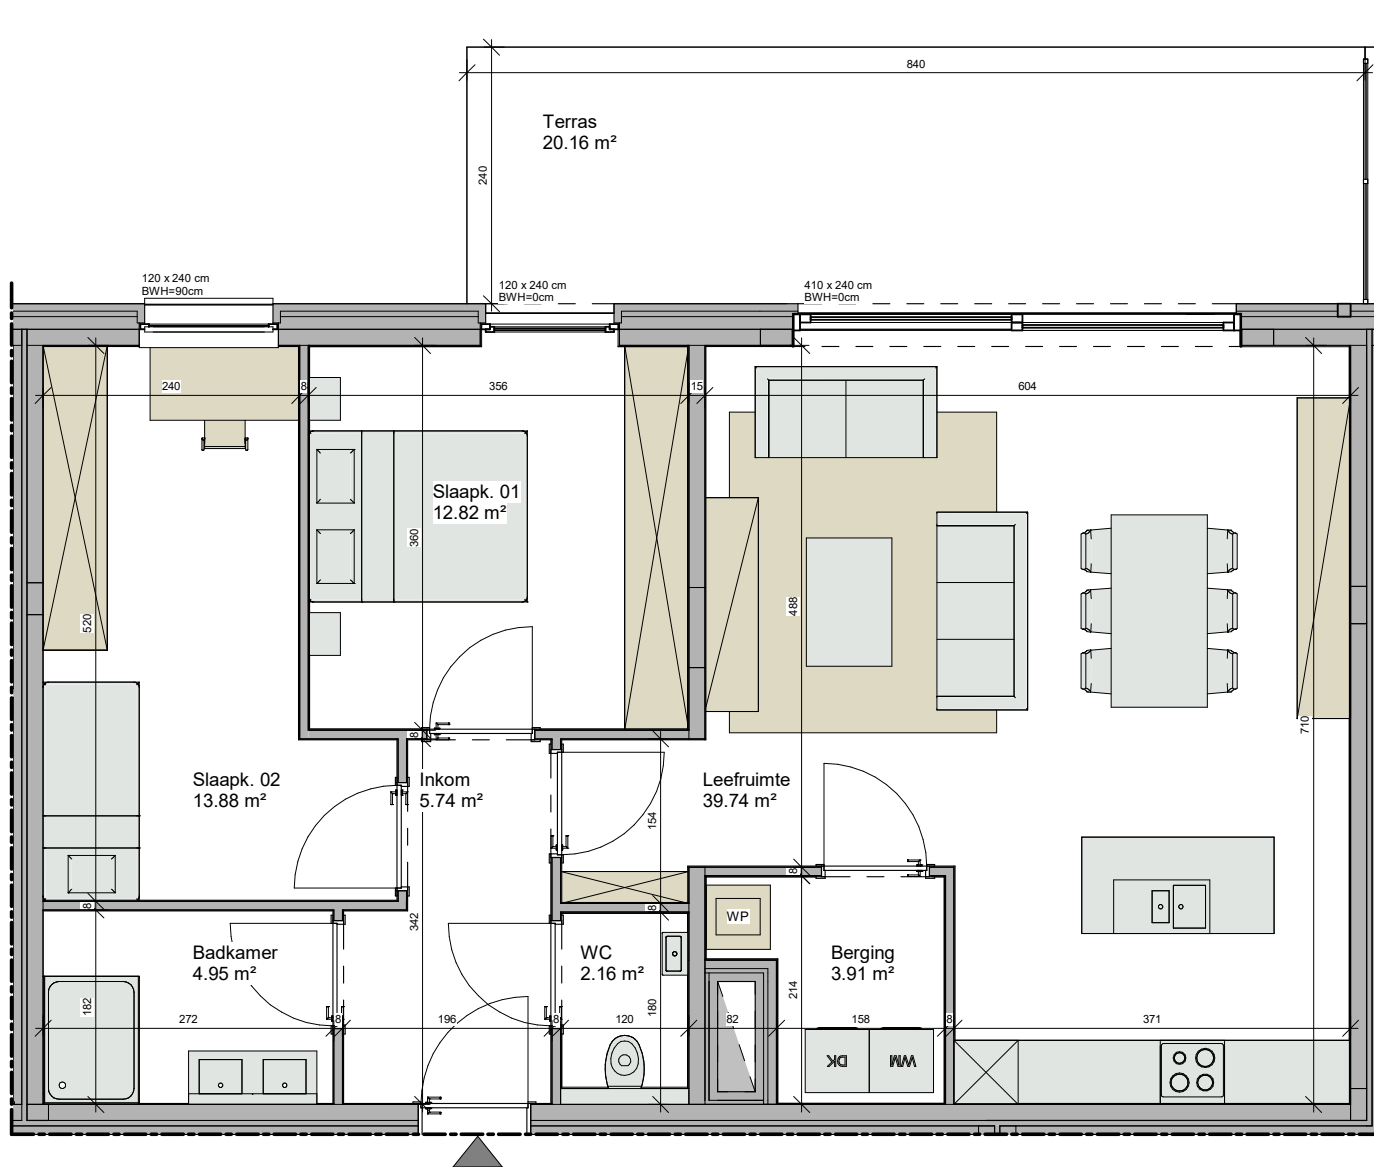

Nederbrakel Kasteelpark - Residentie Charlotte - Kasteelstraat 49-51/9660 Brakel

Kasteelpark - C002
 Gelijkvloers - app.

72090327

3C.002
72090327

opp: 95.31 m² + opp. terras: 20.16 m²
 appartement: 2 slaapkamers

INPLANTINGSPLAN

Dit is geen contractueel document. Alle meubels, toestellen en vloerbekleding zijn illustratief. De maatvoering op de plannen geeft bij benadering de werkelijke afmetingen aan. Afwijkingen op de maatvoering in de uitvoering is mogelijk.