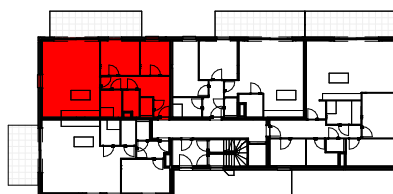

Nederbrakel Kasteelpark - Residentie Charlotte - Kasteelstraat 49-51/9660 Brakel

Kasteelpark - C003
 Gelijkvloers - app.

72090328

3C.003
72090328

opp: 95.01 m² + opp. terras: 20.64 m²
 appartement: 2 slaapkamers

Dit is geen contractueel document. Alle meubels, toestellen en vloerbekleding zijn illustratief. De maatvoering op de plannen geeft bij benadering de werkelijke afmetingen aan. Afwijkingen op de maatvoering in de uitvoering is mogelijk.