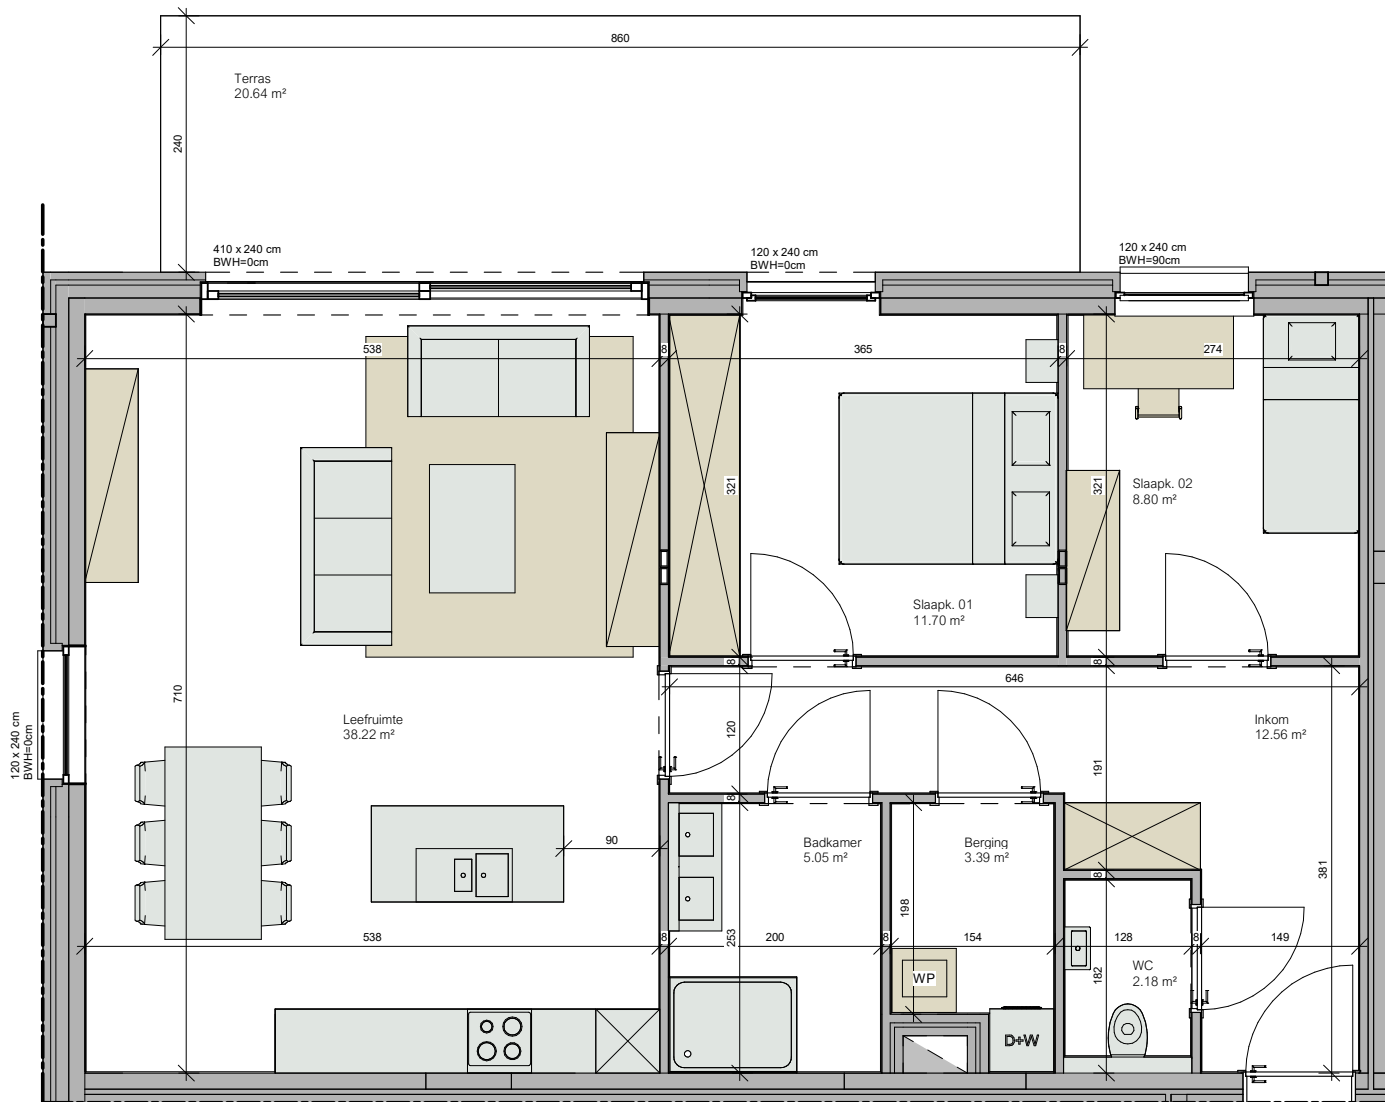

Nederbrakel Kasteelpark - Residentie Charlotte - Kasteelstraat 49-51/9660 Brakel

Kasteelpark - C003
 Gelijkvloers - app.

72090328

3C.003
72090328

opp: 95.01 m² + opp. terras: 20.64 m²
 appartement: 2 slaapkamers

Dit is geen contractueel document. Alle meubels, toestellen en vloerbekleding zijn illustratief. De maatvoering op de plannen geeft bij benadering de werkelijke afmetingen aan. Afwijkingen op de maatvoering in de uitvoering is mogelijk.