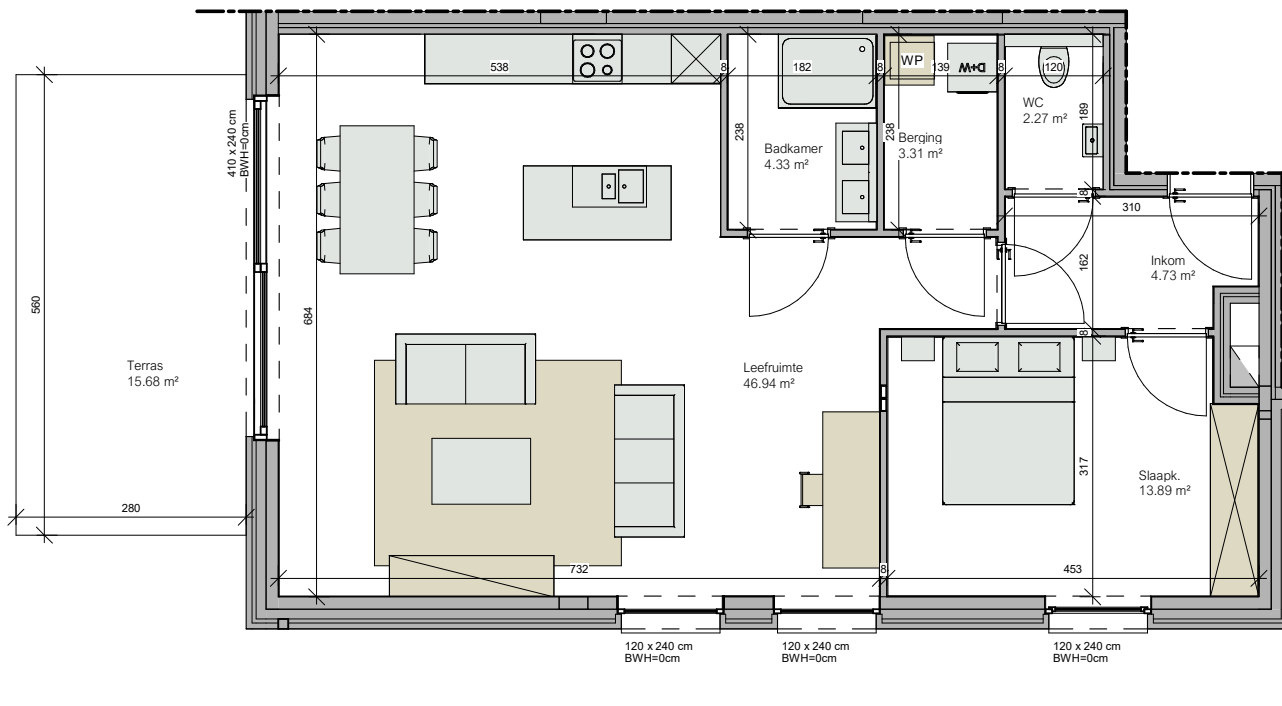

Nederbrakel Kasteelpark - Residentie Charlotte - Kasteelstraat 49-51/9660 Brakel

Kasteelpark - C004
 Gelijkvloers - app.

72090329

3C.004
72090329

opp: 88.80 m² + opp. terras: 15.68 m²
 appartement: 1 slaapkamers

Dit is geen contractueel document. Alle meubels, toestellen en vloerbekleding zijn illustratief.
 De maatvoering op de plannen geeft bij benadering de werkelijke afmetingen aan. Afwijkingen op de maatvoering in de uitvoering is mogelijk.