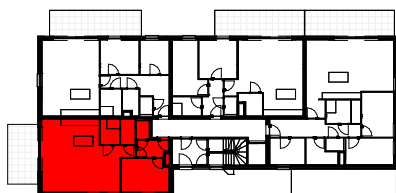

Nederbrakel Kasteelpark - Residentie Charlotte - Kasteelstraat 49-51/9660 Brakel

Kasteelpark - C004
 Gelijkvloers - app.

72090329

3C.004
72090329

opp: 88.80 m² + opp. terras: 15.68 m²
 appartement: 1 slaapkamers

Dit is geen contractueel document. Alle meubels, toestellen en vloerbekleding zijn illustratief.
 De maatvoering op de plannen geeft bij benadering de werkelijke afmetingen aan. Afwijkingen op de maatvoering in de uitvoering is mogelijk.