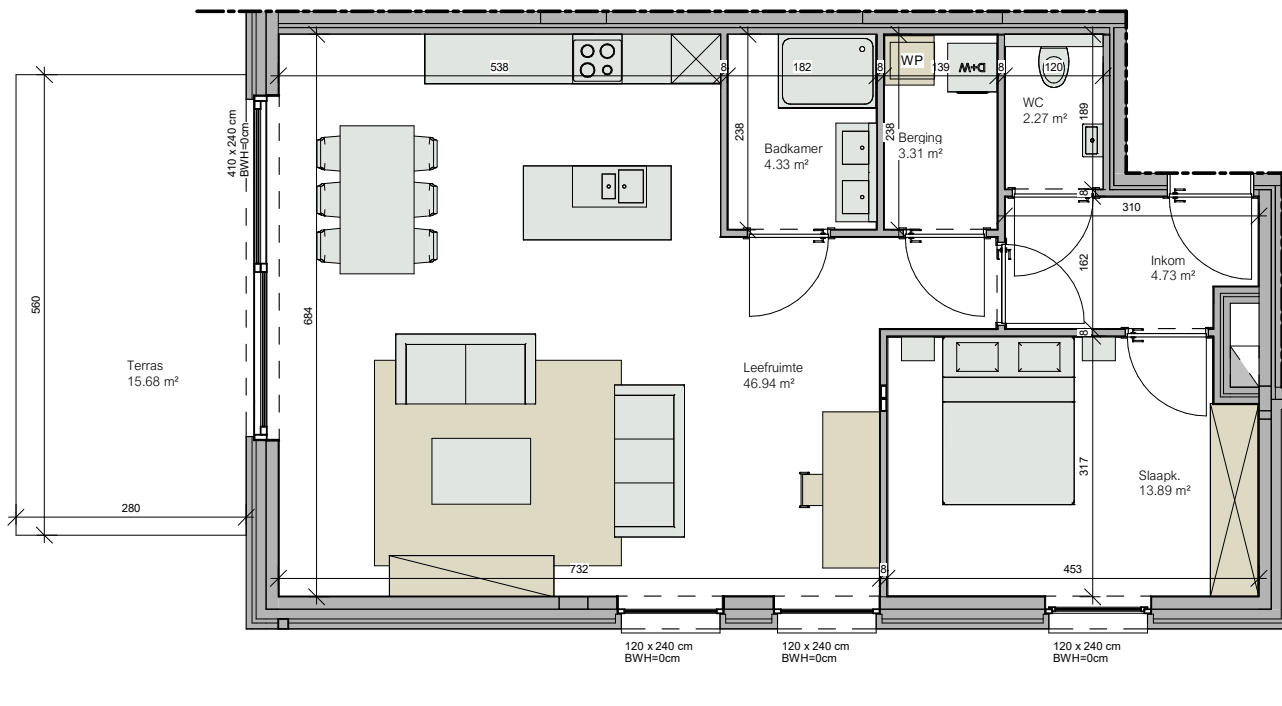

# Nederbrakel Kasteelpark - Residentie Charlotte - Kasteelstraat 49-51/9660 Brakel

Kasteelpark - C004  
Gelijkvloers - app.

72090329

**3C.004**  
**72090329**

opp: 88.80 m² + opp. terras: 15.68 m²  
appartement: 1 slaapkamers

INPLANTINGSPLAN

Dit is geen contractueel document. Alle meubels, toestellen en vloerbekleding zijn illustratief. De maatvoering op de plannen geeft bij benadering de werkelijke afmetingen aan. Afwijkingen op de maatvoering in de uitvoering is mogelijk.