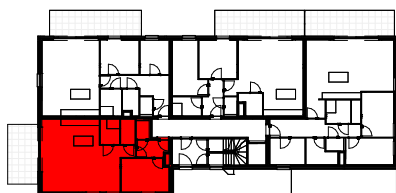

# Nederbrakel Kasteelpark - Residentie Charlotte - Kasteelstraat 49-51/9660 Brakel

Kasteelpark - C004  
Gelijkvloers - app.

72090329

**3C.004**  
**72090329**

opp: 88.80 m² + opp. terras: 15.68 m²  
appartement: 1 slaapkamers

INPLANTINGSPLAN

Dit is geen contractueel document. Alle meubels, toestellen en vloerbekleding zijn illustratief. De maatvoering op de plannen geeft bij benadering de werkelijke afmetingen aan. Afwijkingen op de maatvoering in de uitvoering is mogelijk.