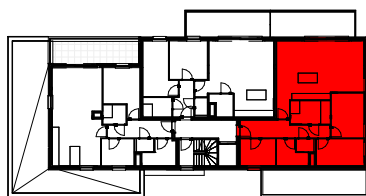

Nederbrakel Kasteelpark - Residentie Charlotte - Kasteelstraat 49-51/9660 Brakel

Kasteelpark - C101
VERDIEPING +1 - app. 72090330

3C.101
72090330

opp: 125.10 m² + opp. terras: 20.00 m²
 appartement: 3 slaapkamers

Dit is geen contractueel document. Alle meubels, toestellen en vloerbekleding zijn illustratief.
 De maatvoering op de plannen geeft bij benadering de werkelijke afmetingen aan. Afwijkingen op de maatvoering in de uitvoering is mogelijk.