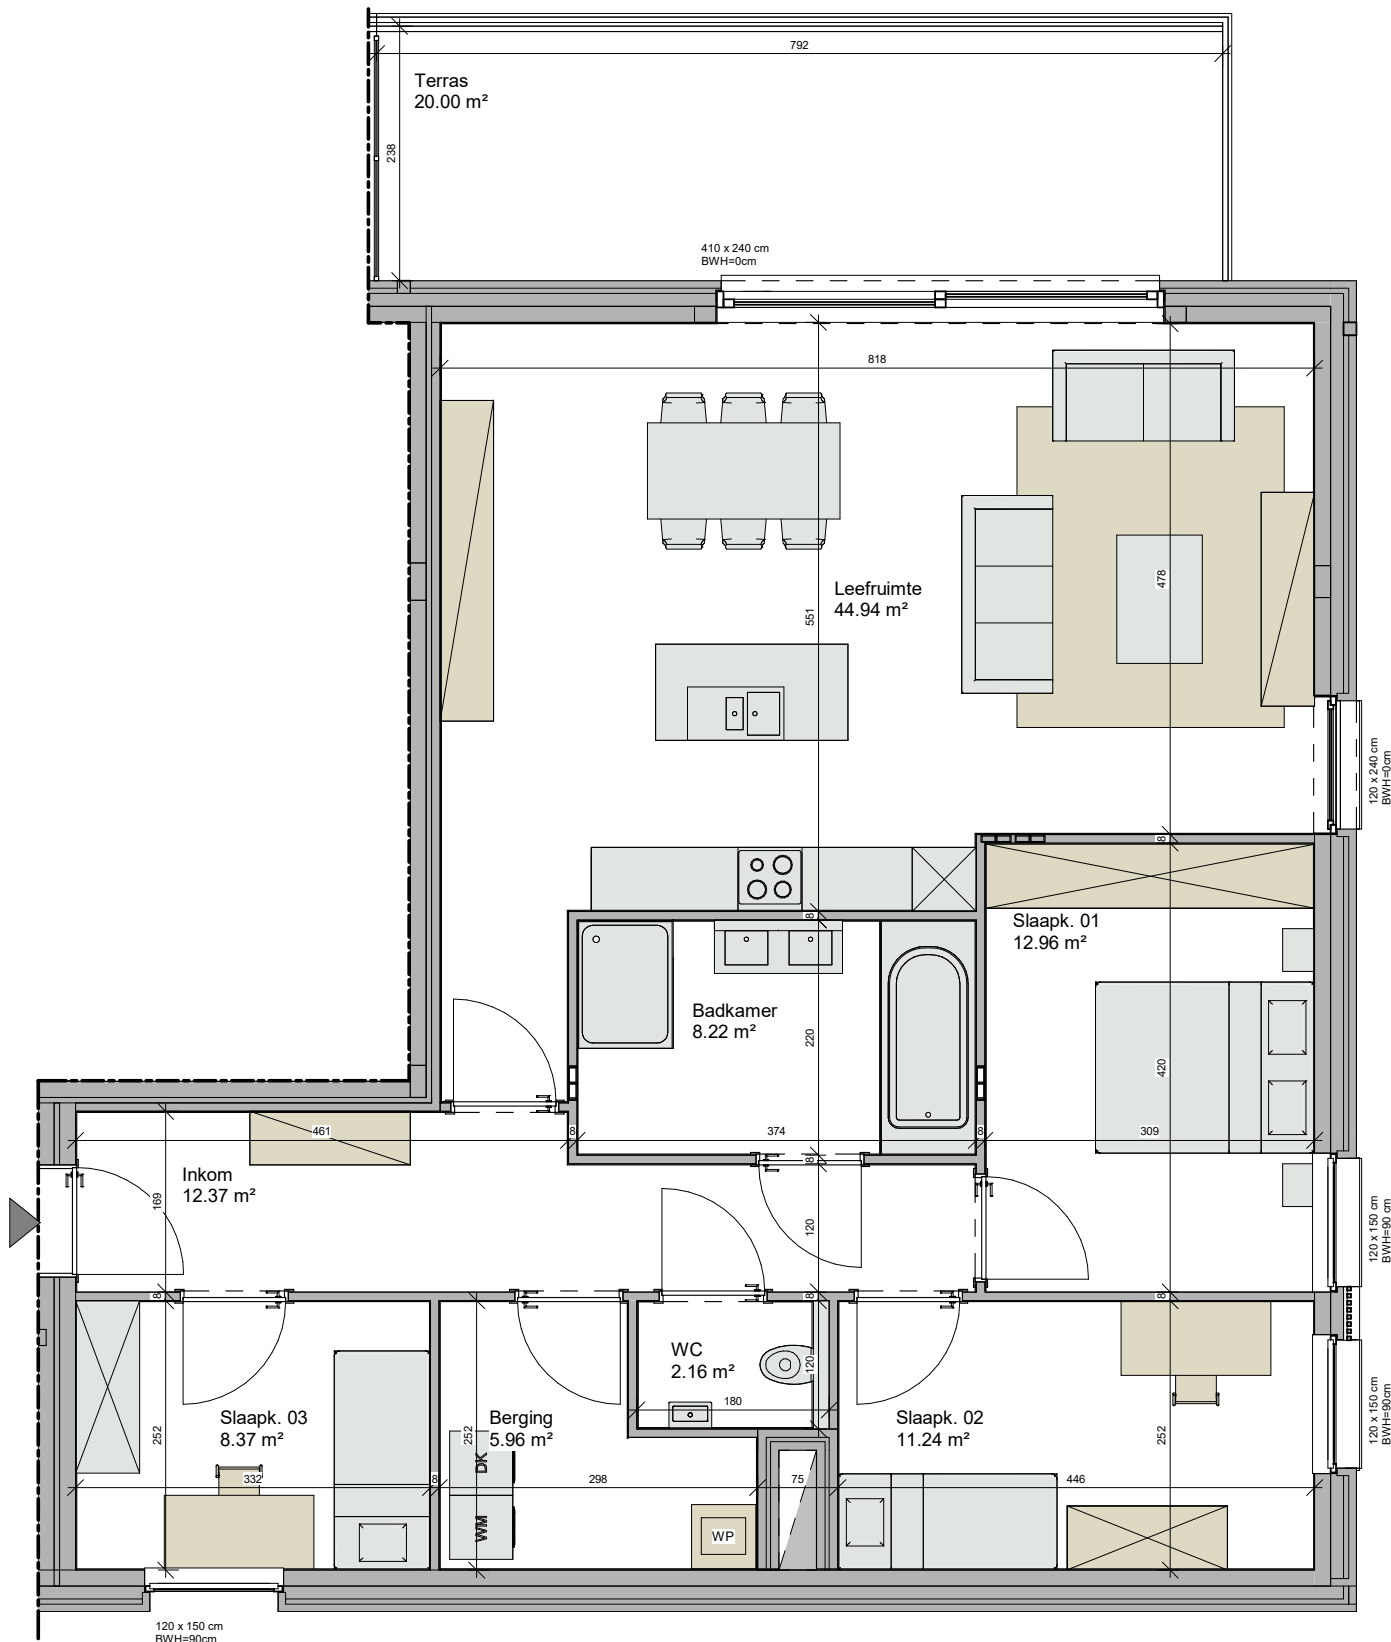

Nederbrakel Kasteelpark - Residentie Charlotte - Kasteelstraat 49-51/9660 Brakel

Kasteelpark - C101
VERDIEPING +1 - app. 72090330

3C.101
72090330

opp: 125.10 m² + opp. terras: 20.00 m²
 appartement: 3 slaapkamers

Dit is geen contractueel document. Alle meubels, toestellen en vloerbekleding zijn illustratief.
 De maatvoering op de plannen geeft bij benadering de werkelijke afmetingen aan. Afwijkingen op de maatvoering in de uitvoering is mogelijk.