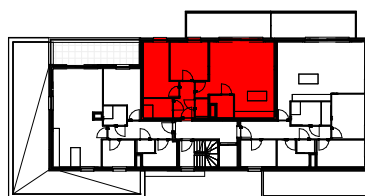

Nederbrakel Kasteelpark - Residentie Charlotte - Kasteelstraat 49-51/9660 Brakel

Kasteelpark - C102
VERDIEPING +1 - app. 72090331

3C.102
72090331

opp: 95.98 m² + opp. terras: 20.00 m²
 appartement: 2 slaapkamers

Dit is geen contractueel document. Alle meubels, toestellen en vloerbekleding zijn illustratief.
 De maatvoering op de plannen geeft bij benadering de werkelijke afmetingen aan. Afwijkingen op de maatvoering in de uitvoering is mogelijk.