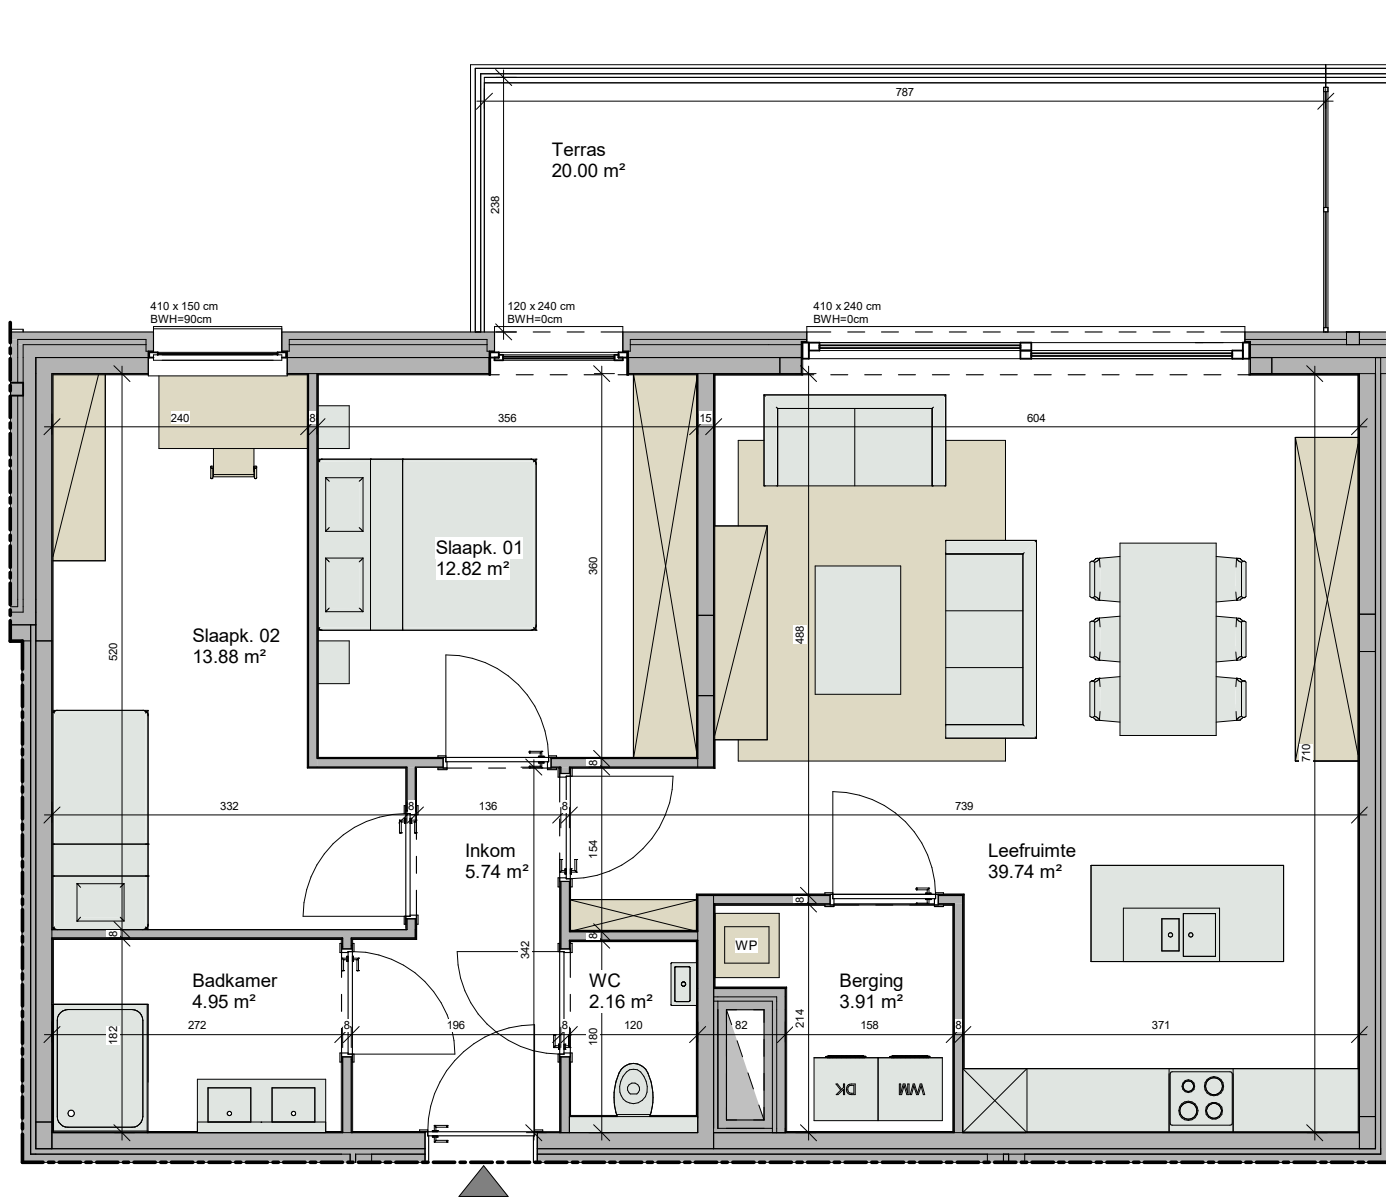

Nederbrakel Kasteelpark - Residentie Charlotte - Kasteelstraat 49-51/9660 Brakel

Kasteelpark - C102
VERDIEPING +1 - app. 72090331

3C.102
72090331

opp: 95.98 m² + opp. terras: 20.00 m²
 appartement: 2 slaapkamers

Dit is geen contractueel document. Alle meubels, toestellen en vloerbekleding zijn illustratief.
 De maatvoering op de plannen geeft bij benadering de werkelijke afmetingen aan. Afwijkingen op de maatvoering in de uitvoering is mogelijk.