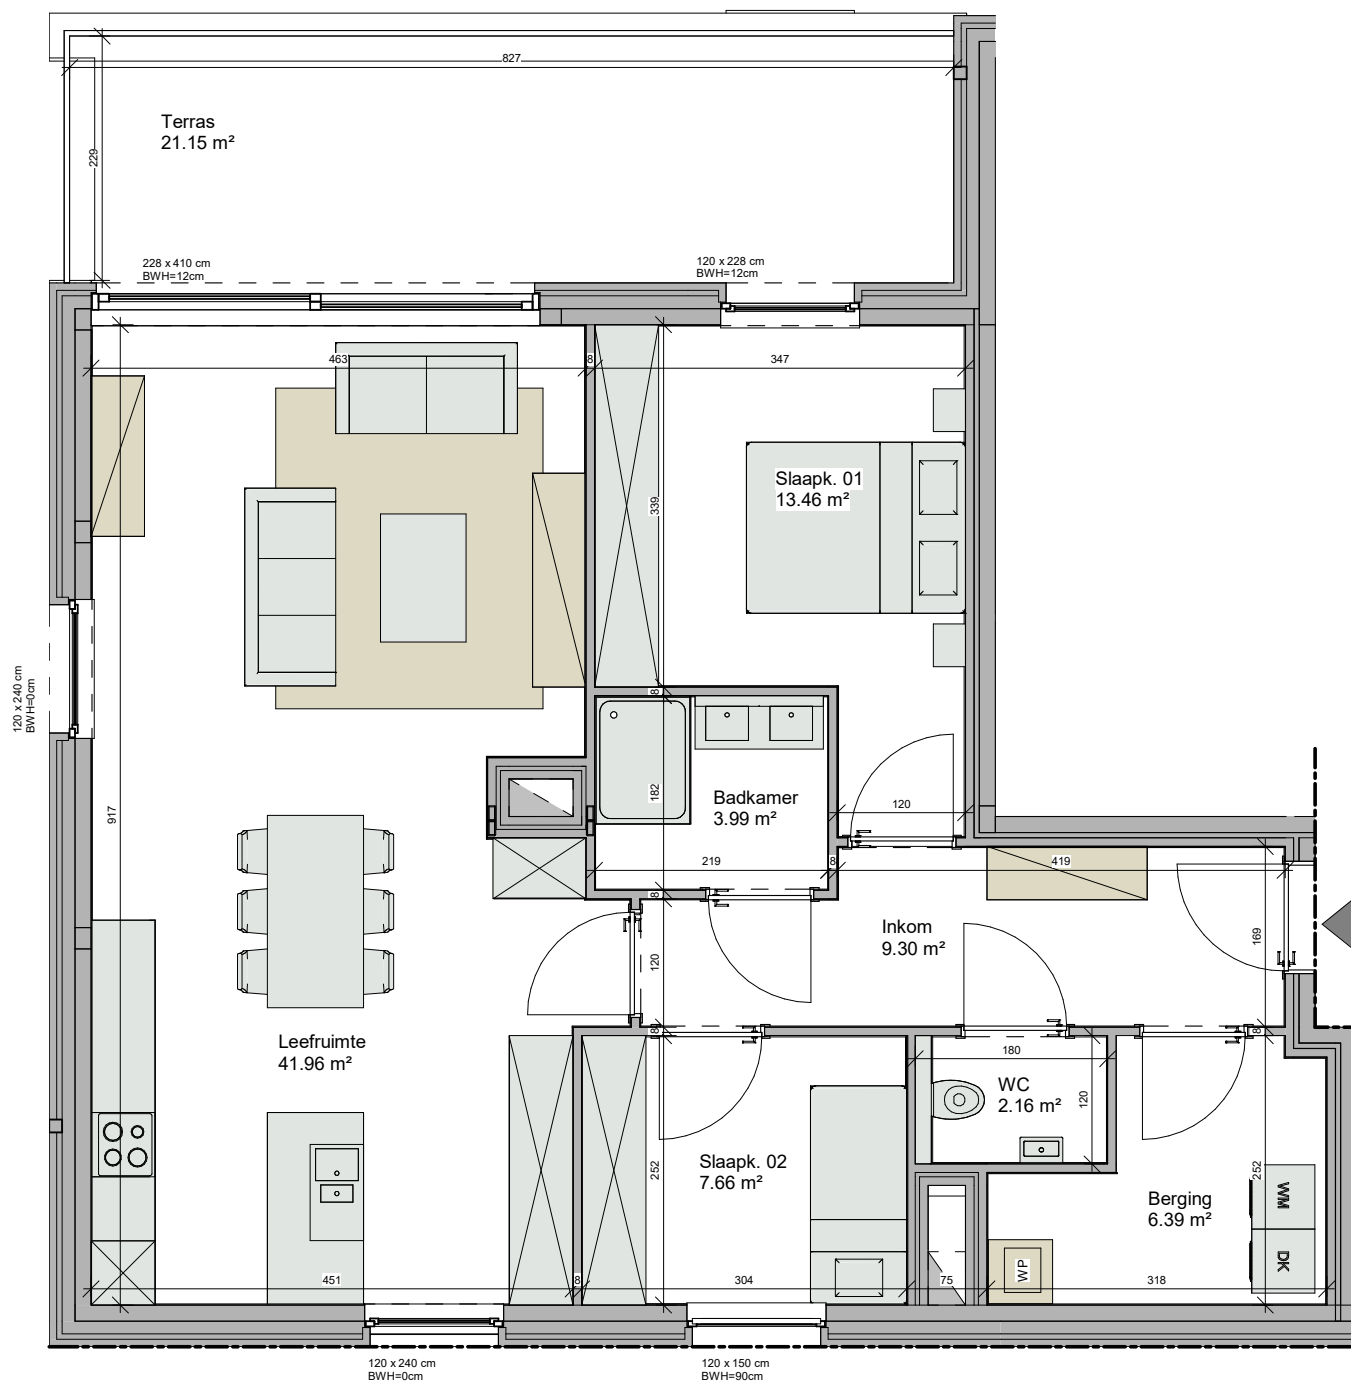

Nederbrakel Kasteelpark - Residentie Charlotte - Kasteelstraat 49-51/9660 Brakel

Kasteelpark - C103
VERDIEPING +1 - app. 72090332

3C.103
72090332

opp: 102.20 m² + opp. terras: 21.15 m²
 appartement: 2 slaapkamers

Dit is geen contractueel document. Alle meubels, toestellen en vloerbekleding zijn illustratief.
 De maatvoering op de plannen geeft bij benadering de werkelijke afmetingen aan. Afwijkingen op de maatvoering in de uitvoering is mogelijk.