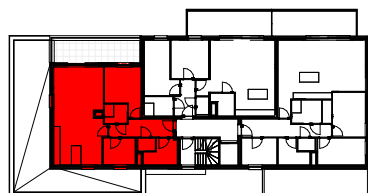

Nederbrakel Kasteelpark - Residentie Charlotte - Kasteelstraat 49-51/9660 Brakel

Kasteelpark - C103
VERDIEPING +1 - app. 72090332

3C.103
72090332

opp: 102.20 m² + opp. terras: 21.15 m²
 appartement: 2 slaapkamers

Dit is geen contractueel document. Alle meubels, toestellen en vloerbekleding zijn illustratief.
 De maatvoering op de plannen geeft bij benadering de werkelijke afmetingen aan. Afwijkingen op de maatvoering in de uitvoering is mogelijk.