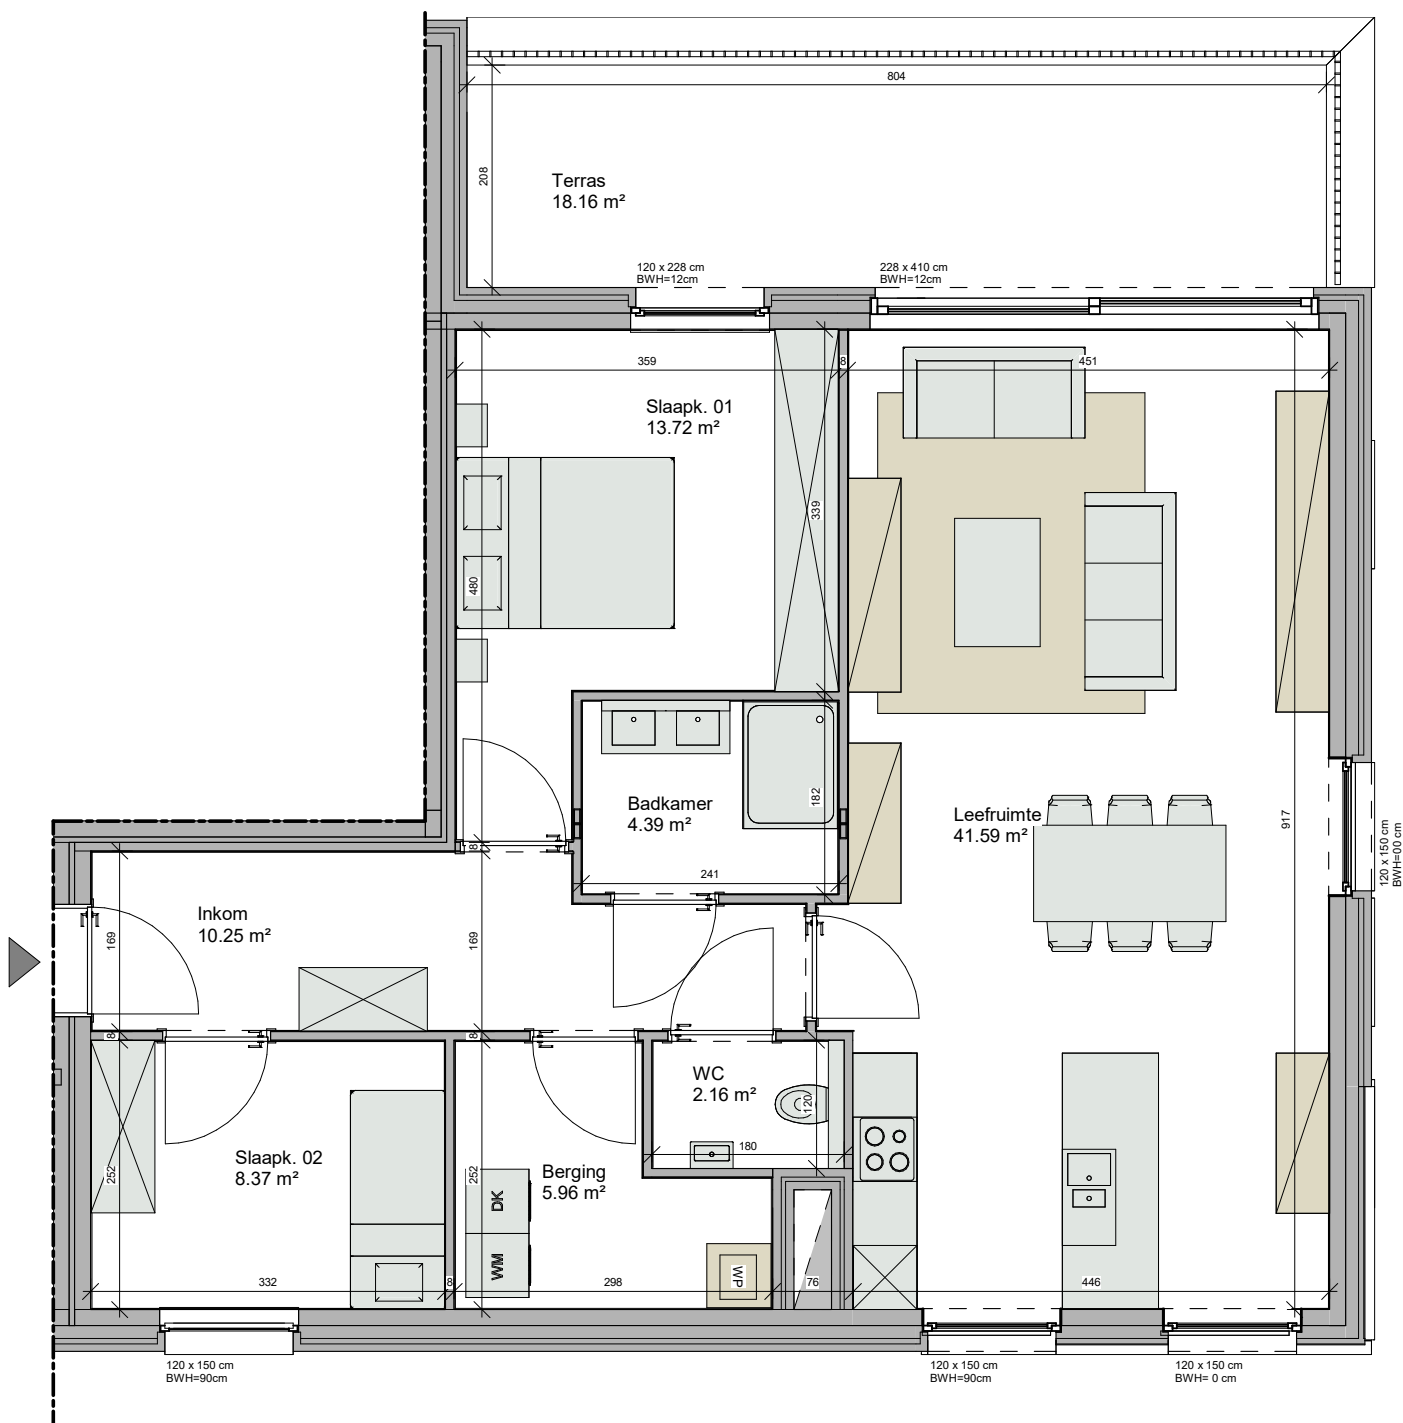

Nederbrakel Kasteelpark - Residentie Charlotte - Kasteelstraat 49-51/9660 Brakel

Kasteelpark - C201
VERDIEPING +2 - app. 72090333

3C.201
72090333

opp: 103.28 m² + opp. terras: 18.16 m²
 appartement: 2 slaapkamers

Dit is geen contractueel document. Alle meubels, toestellen en vloerbekleding zijn illustratief.
 De maatvoering op de plannen geeft bij benadering de werkelijke afmetingen aan. Afwijkingen op de maatvoering in de uitvoering is mogelijk.