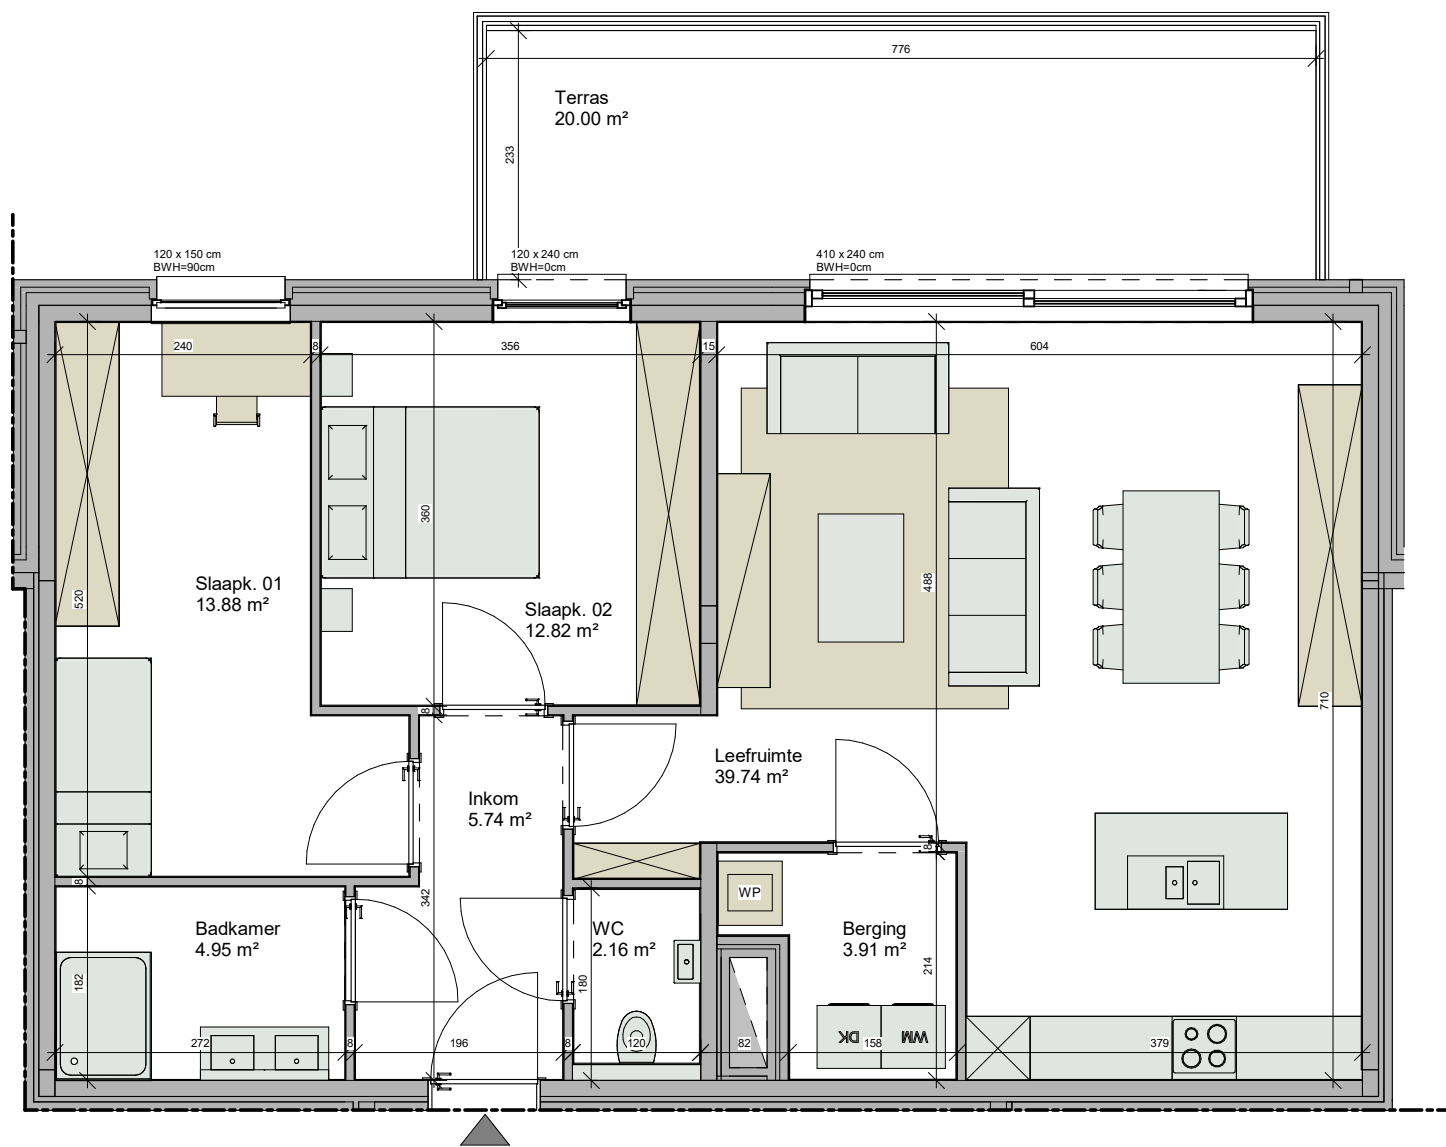

# Nederbrakel Kasteelpark - Residentie Charlotte - Kasteelstraat 49-51/9660 Brakel

Kasteelpark - C202  
**VERDIEPING +2 - app. 72090334**

**3C.202**  
**72090334**

opp: 96.65 m<sup>2</sup> + opp. terras: 20.00 m<sup>2</sup>  
 appartement: 2 slaapkamers

Dit is geen contractueel document. Alle meubels, toestellen en vloerbekleding zijn illustratief. De maatvoering op de plannen geeft bij benadering de werkelijke afmetingen aan. Afwijkingen op de maatvoering in de uitvoering is mogelijk.