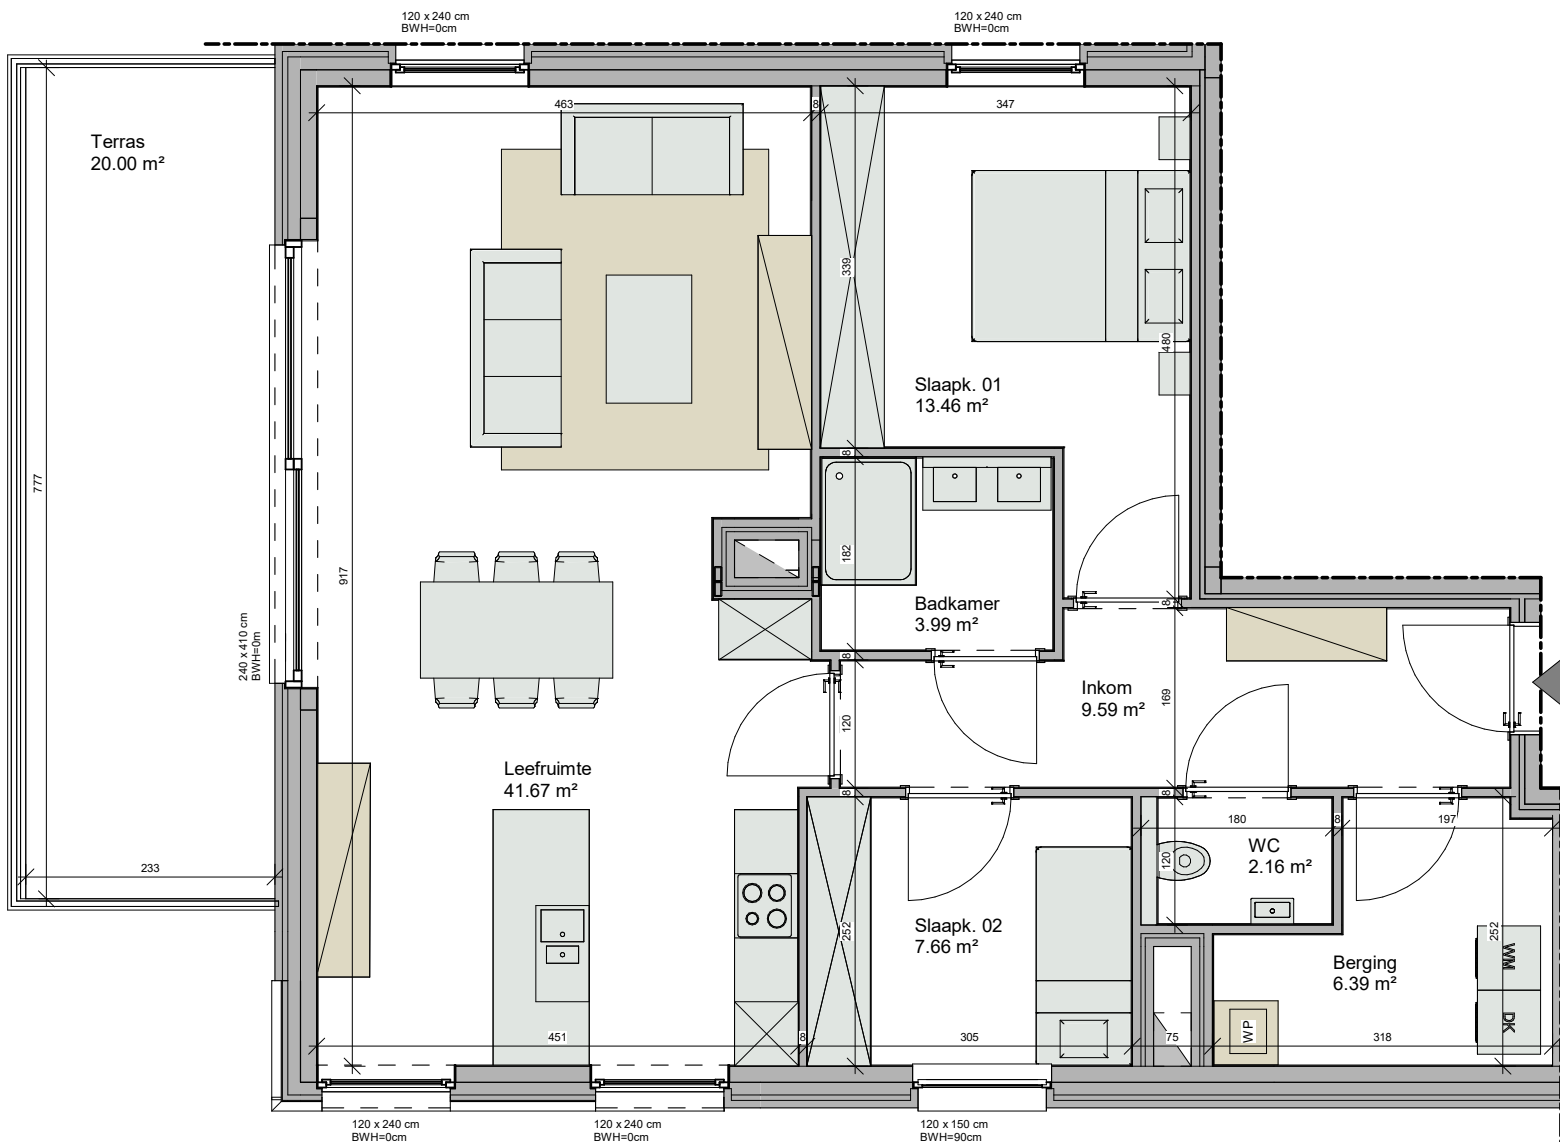

Nederbrakel Kasteelpark - Residentie Charlotte - Kasteelstraat 49-51/9660 Brakel

Kasteelpark - C203
VERDIEPING +2 - app. **72090335**

3C.203
72090335

opp: 102.20 m² + opp. terras: 20.00 m²
appartement: 2 slaapkamers

INPLANTINGSPLAN

Dit is geen contractueel document. Alle meubels, toestellen en vloerbekleding zijn illustratief. De maatvoering op de plannen geeft bij benadering de werkelijke afmetingen aan. Afwijkingen op de maatvoering in de uitvoering is mogelijk.