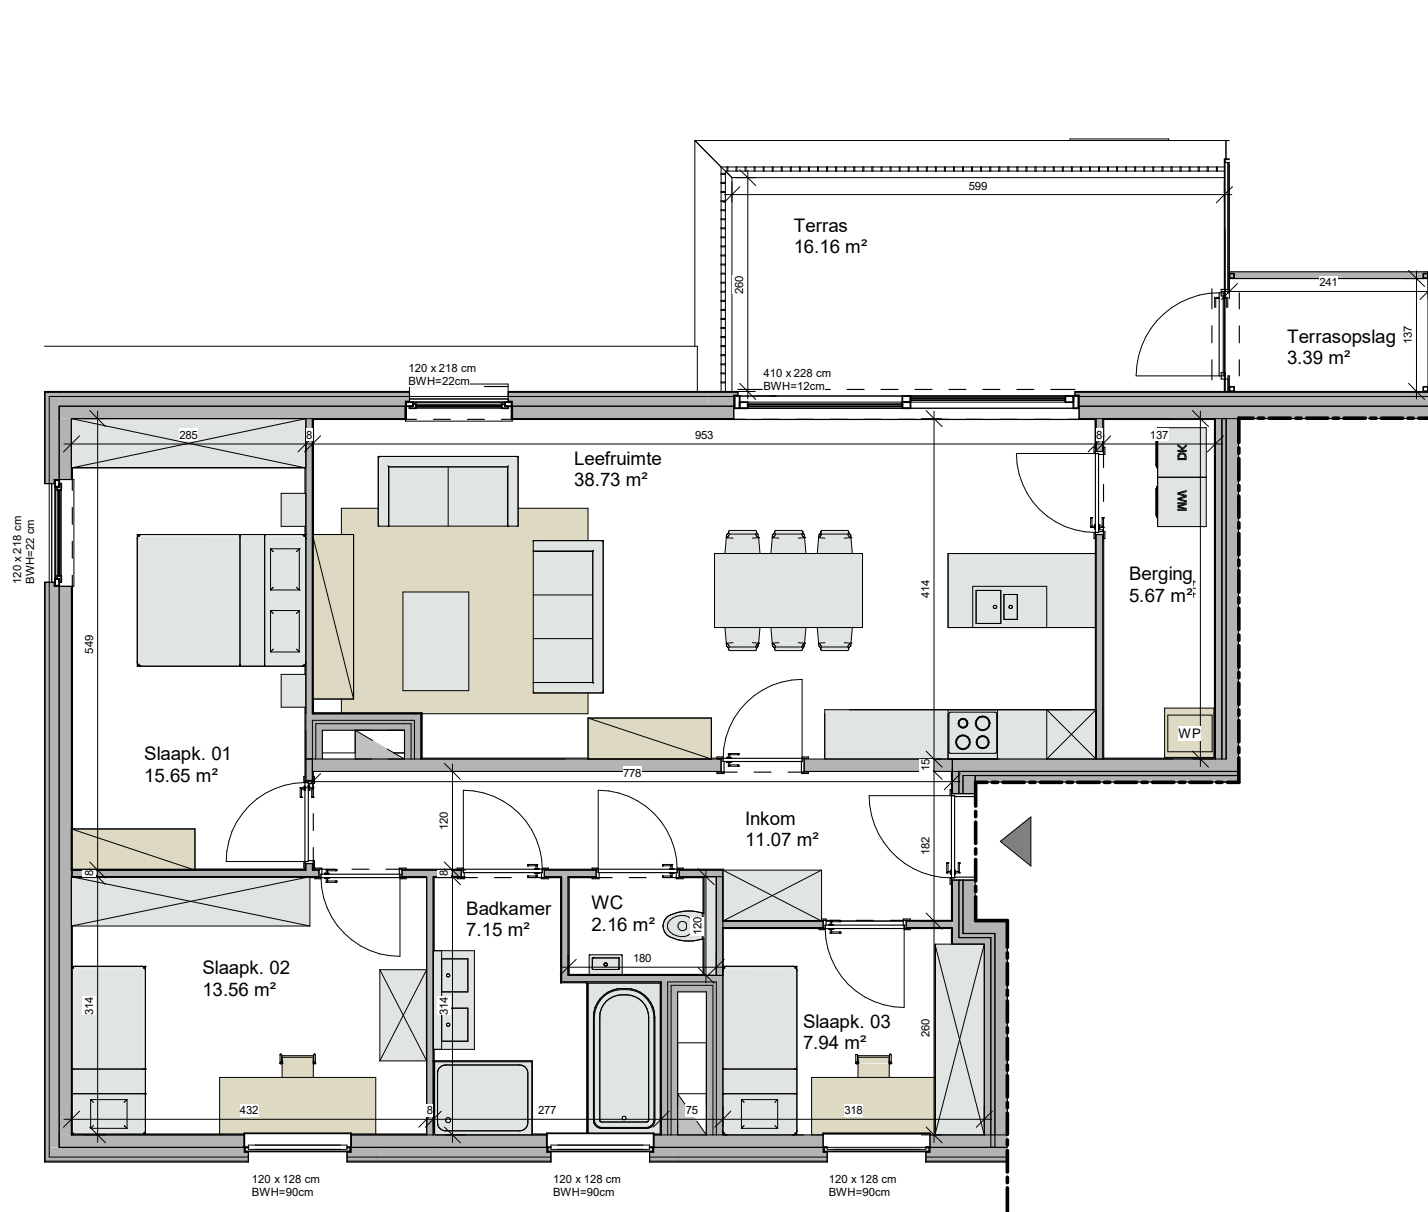

Nederbrakel Kasteelpark - Residentie Charlotte - Kasteelstraat 49-51/9660 Brakel

Kasteelpark - C302
VERDIEPING +3 - app. 72090337

3C.302
72090337

opp: 124.47 m² + opp. terras: 16.16 m²
 appartement: 3 slaapkamers

Dit is geen contractueel document. Alle meubels, toestellen en vloerbekleding zijn illustratief. De maatvoering op de plannen geeft bij benadering de werkelijke afmetingen aan. Afwijkingen op de maatvoering in de uitvoering is mogelijk.