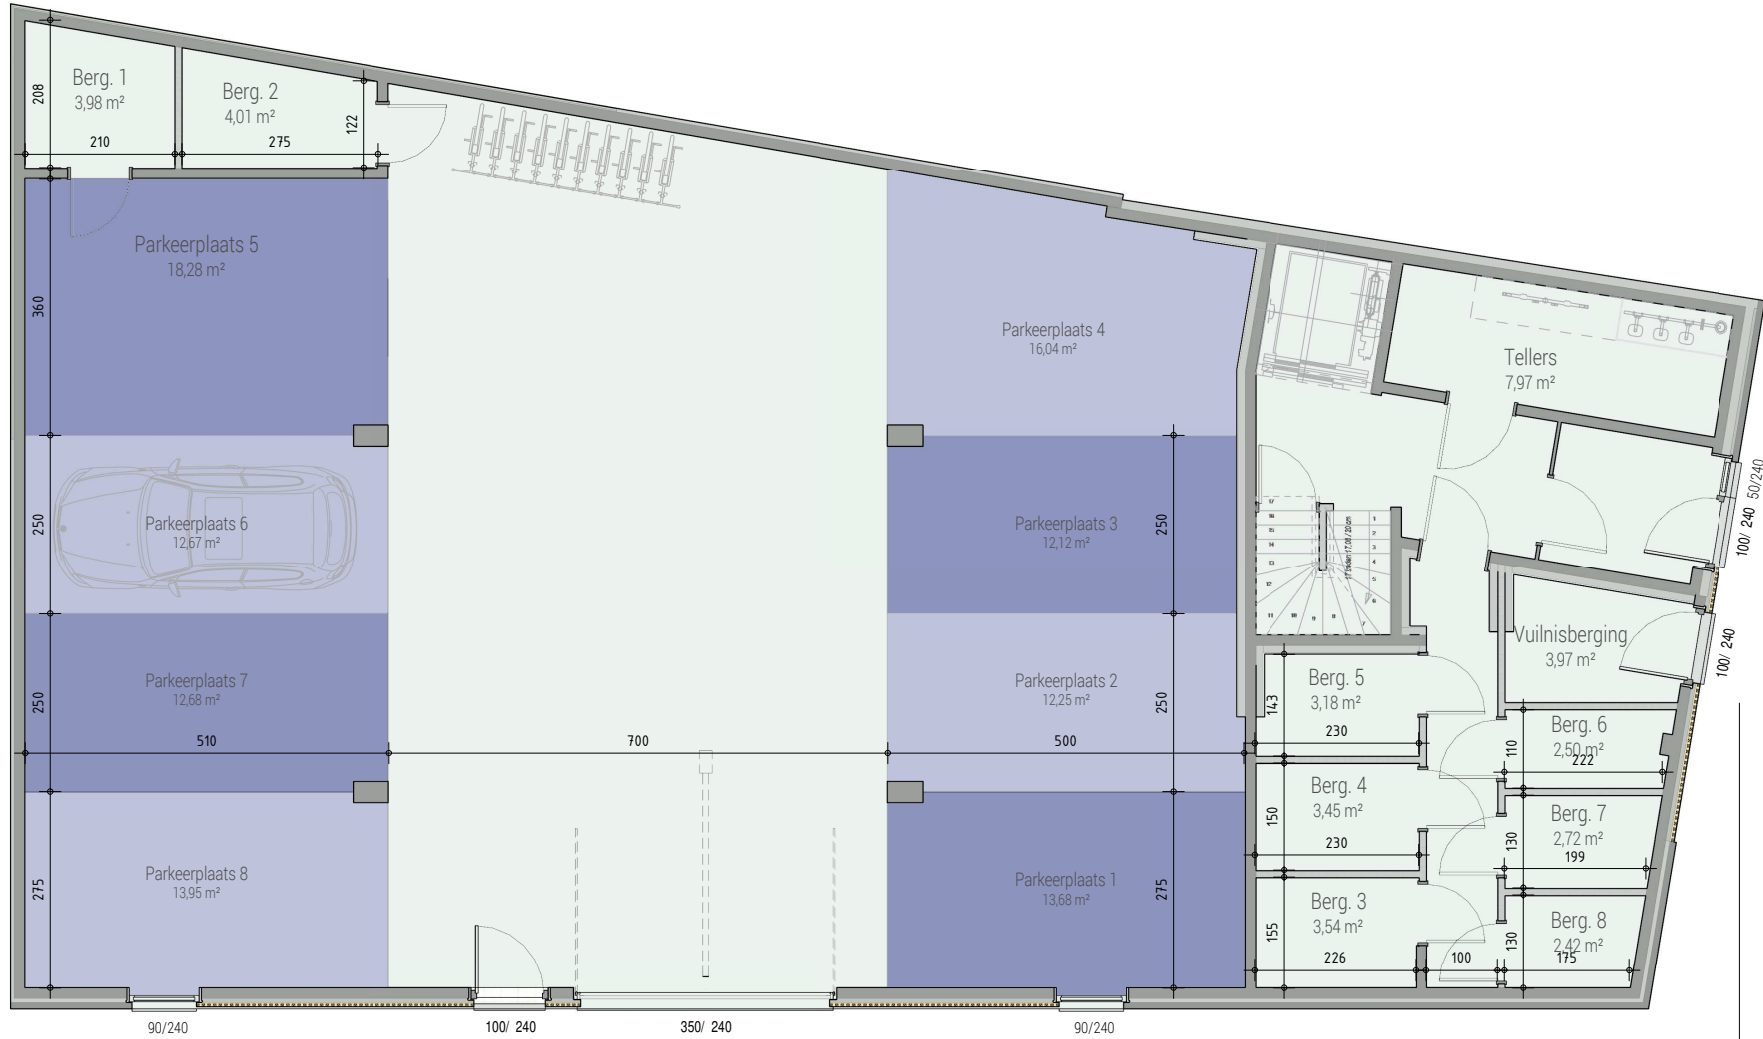

Residentie Yde | Lombardsijde, Zeelaan 19

Residentie Yde - B0008

GELIJKVLOERS

Parkeerkelder

1M