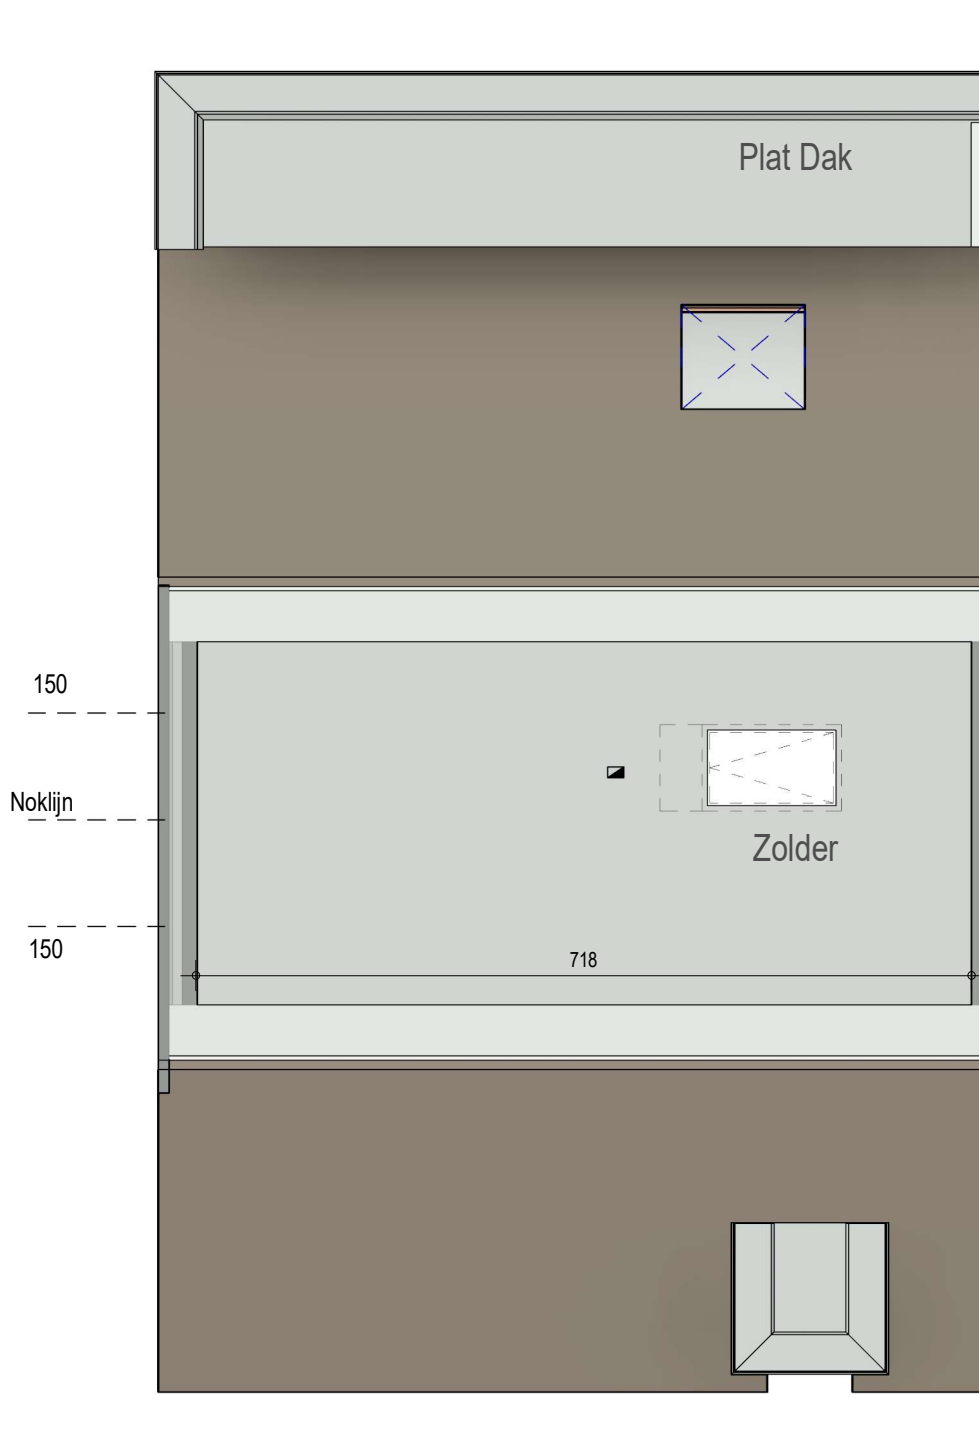

zolder

VK2192 - Witbierstraat 2-4 - 8720 Dentergem - LOT004 - 12192004

Dit is geen contractueel document. Alle meubels, toestellen en vloerbekleding zijn illustratief.
De maatvoering op de plannen geeft bij benadering de werkelijke afmetingen aan. Afwijkingen op de maatvoering in de uitvoering is mogelijk.