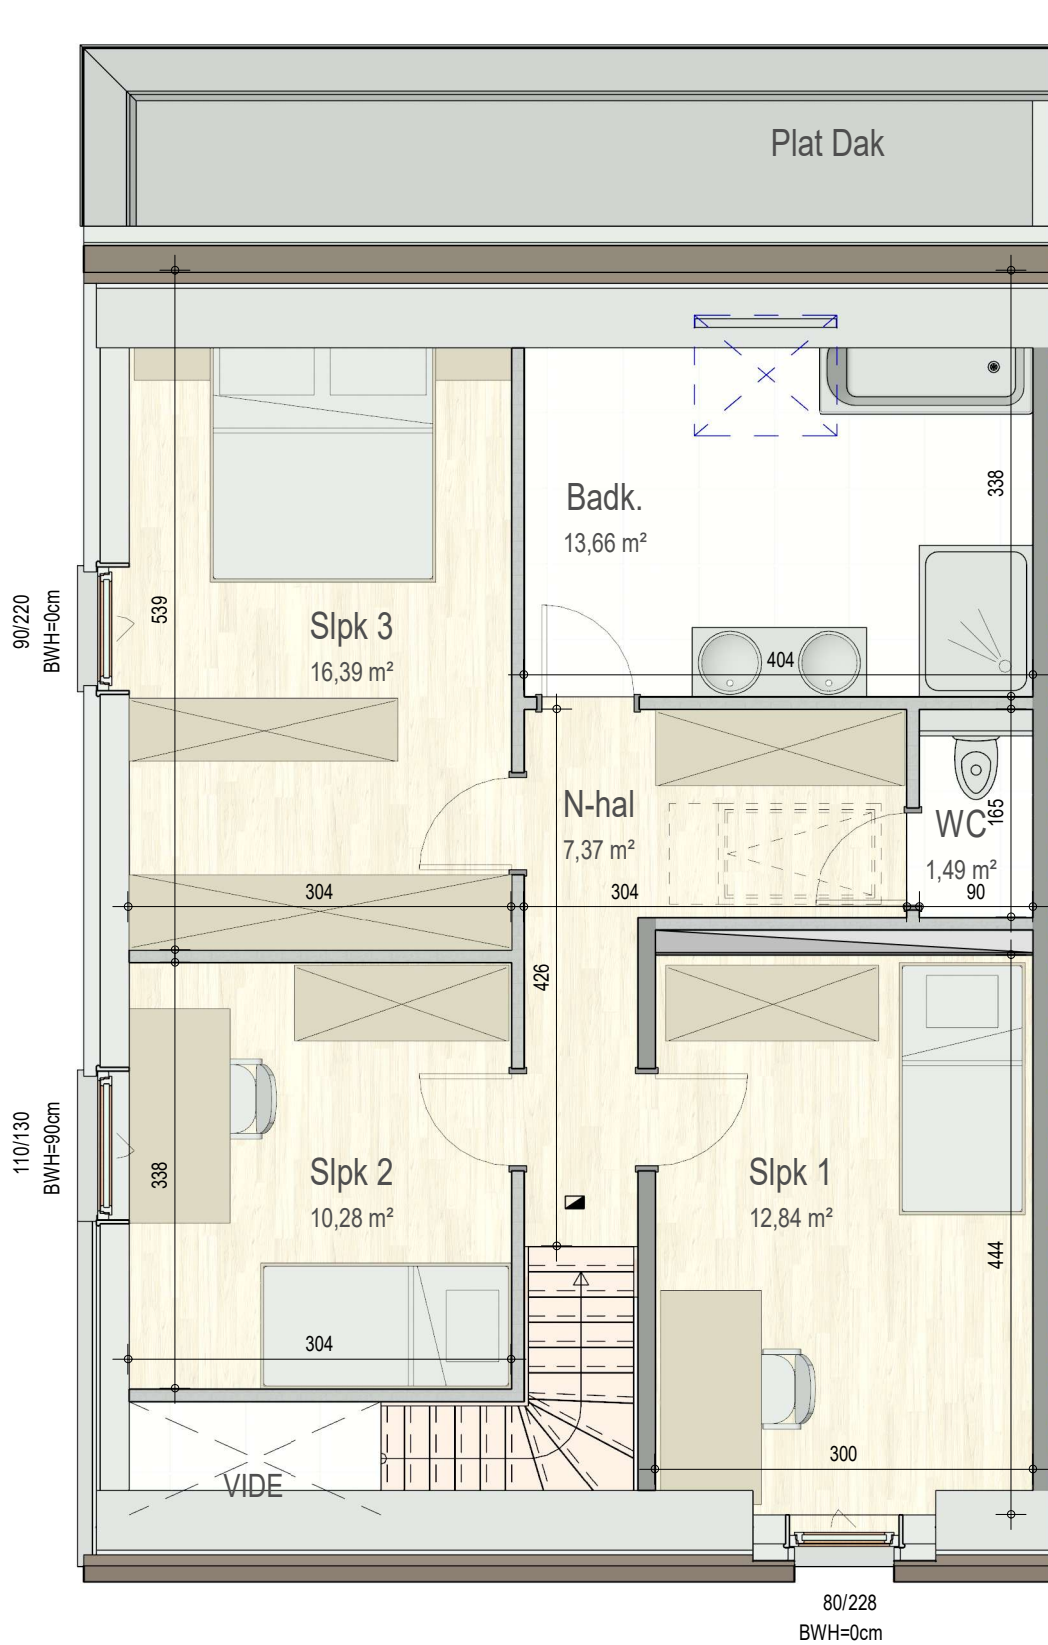

gelijkvloers

VK2192 - Witbierstraat 2-4 - 8720 Dentergem - LOT004 - 12192004

Dit is geen contractueel document. Alle meubels, toestellen en vloerbekleding zijn illustratief. De maatvoering op de plannen geeft bij benadering de werkelijke afmetingen aan. Afwijkingen op de maatvoering in de uitvoering is mogelijk.

verdieping 1

VK2192 - Witbierstraat 2-4 - 8720 Dentergem - LOT004 - 12192004

Dit is geen contractueel document. Alle meubels, toestellen en vloerbekleding zijn illustratief. De maatvoering op de plannen geeft bij benadering de werkelijke afmetingen aan. Afwijkingen op de maatvoering in de uitvoering is mogelijk.

bostoen

zolder

VK2192 - Witbierstraat 2-4 - 8720 Dentergem - LOT004 - 12192004

Dit is geen contractueel document. Alle meubels, toestellen en vloerbekleding zijn illustratief.
De maatvoering op de plannen geeft bij benadering de werkelijke afmetingen aan. Afwijkingen op de maatvoering in de uitvoering is mogelijk.