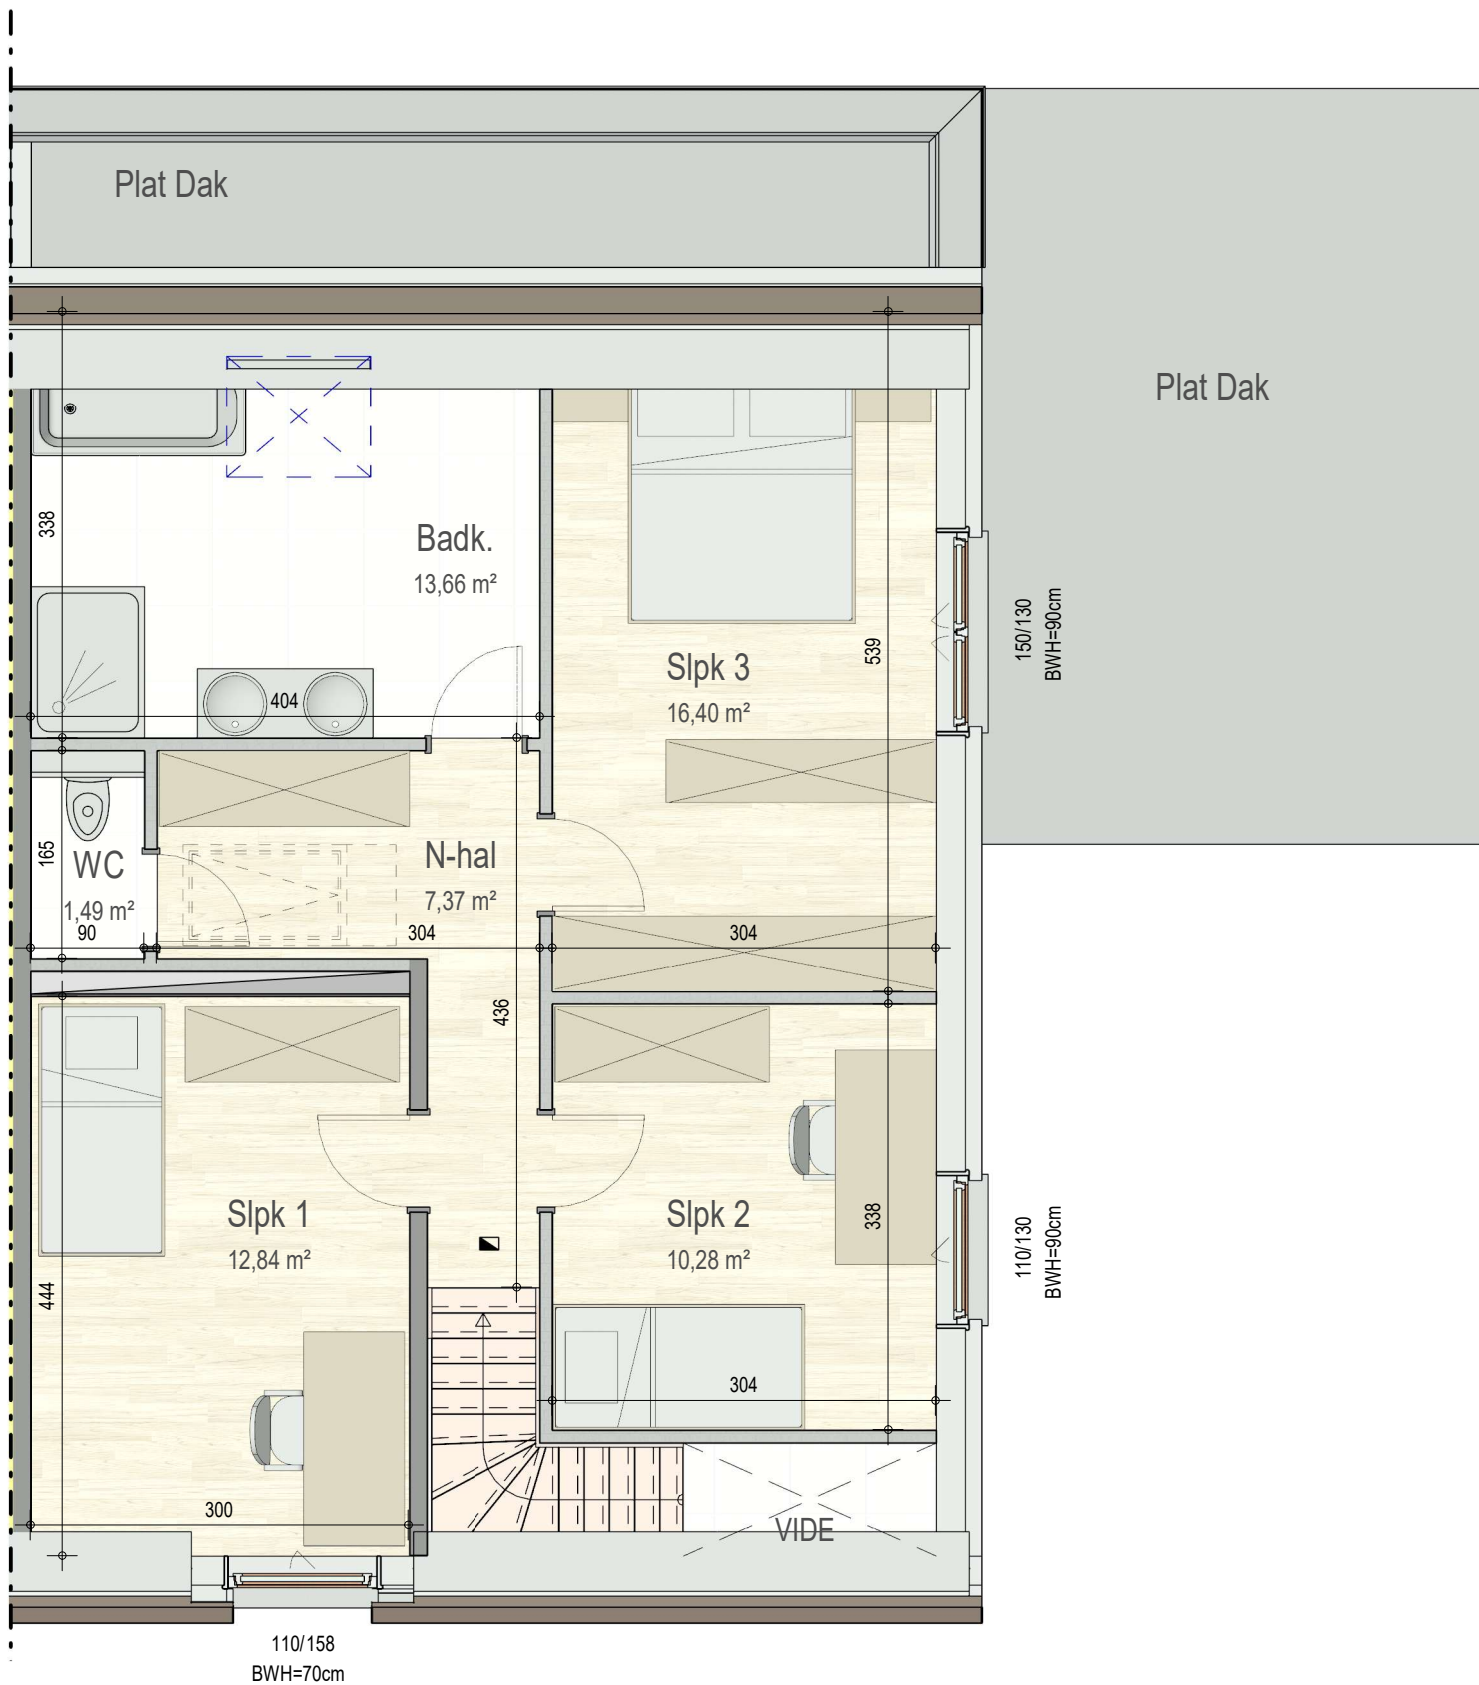

gelijkvloers

VK2192 - Witbierstraat 2-4 - 8720 Dentergem - LOT005 - 12192005

Dit is geen contractueel document. Alle meubels, toestellen en vloerbekleding zijn illustratief.
De maatvoering op de plannen geeft bij benadering de werkelijke afmetingen aan. Afwijkingen op de maatvoering in de uitvoering is mogelijk.

verdieping 1

VK2192 - Witbierstraat 2-4 - 8720 Dentergem - LOT005 - 12192005

Dit is geen contractueel document. Alle meubels, toestellen en vloerbekleding zijn illustratief. De maatvoering op de plannen geeft bij benadering de werkelijke afmetingen aan. Afwijkingen op de maatvoering in de uitvoering is mogelijk.

bostoen

zolder

VK2192 - Witbierstraat 2-4 - 8720 Dentergem - LOT005 - 12192005

Dit is geen contractueel document. Alle meubels, toestellen en vloerbekleding zijn illustratief.
De maatvoering op de plannen geeft bij benadering de werkelijke afmetingen aan. Afwijkingen op de maatvoering in de uitvoering is mogelijk.