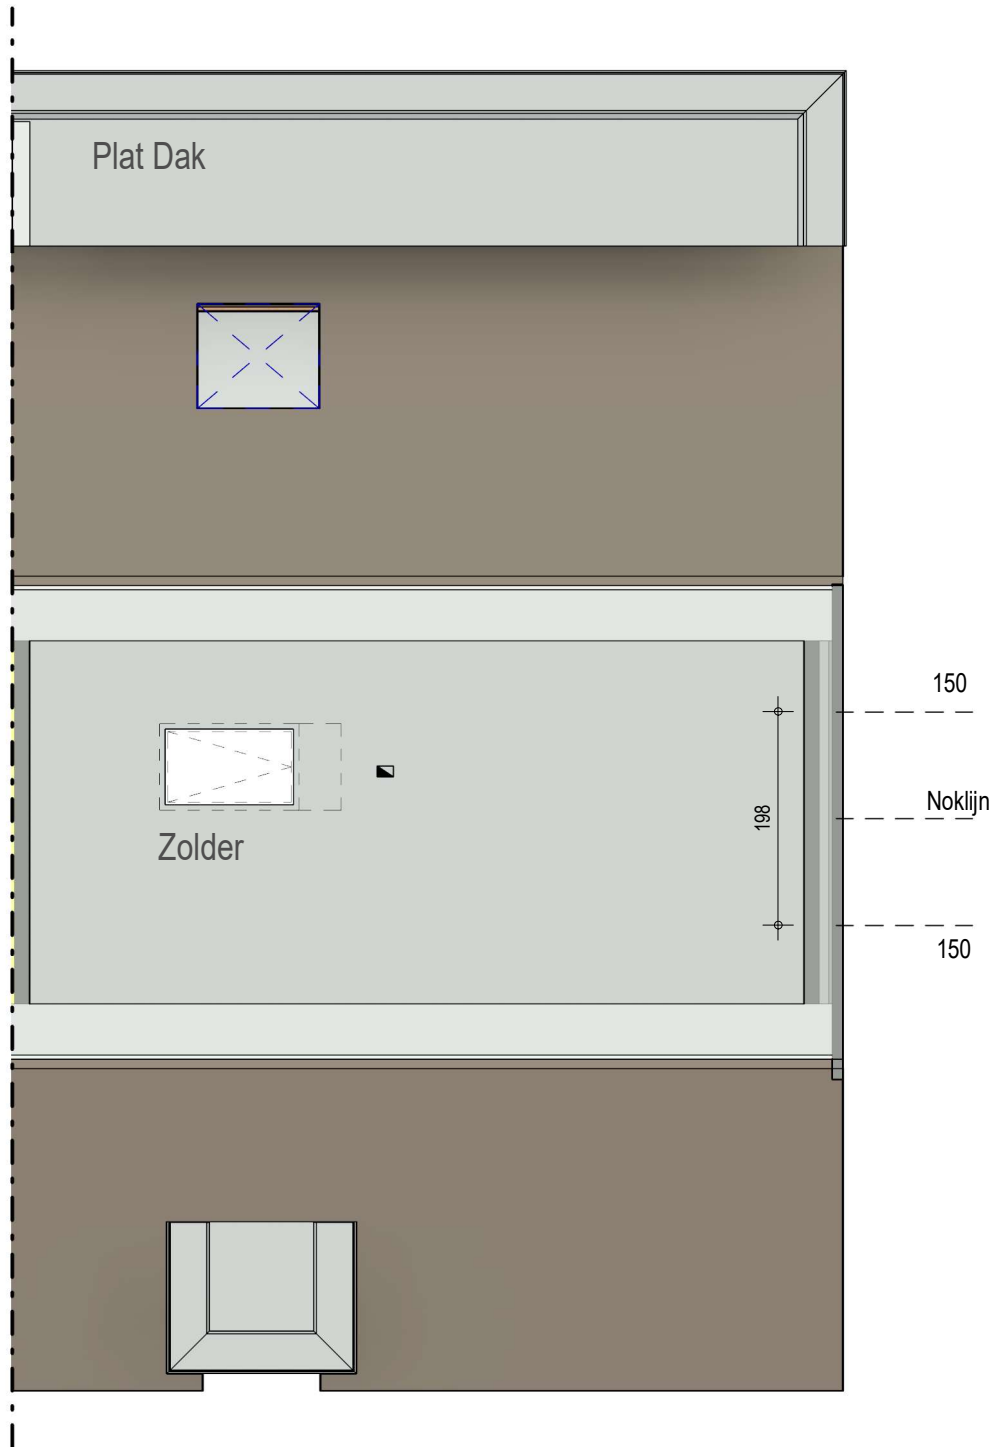

gelijkvloers

VK2192 - Witbierstraat 2-4 - 8720 Dentergem - LOT005 - 12192005

Dit is geen contractueel document. Alle meubels, toestellen en vloerbekleding zijn illustratief.
De maatvoering op de plannen geeft bij benadering de werkelijke afmetingen aan. Afwijkingen op de maatvoering in de uitvoering is mogelijk.

verdieping 1

VK2192 - Witbierstraat 2-4 - 8720 Dentergem - LOT005 - 12192005

Dit is geen contractueel document. Alle meubels, toestellen en vloerbekleding zijn illustratief. De maatvoering op de plannen geeft bij benadering de werkelijke afmetingen aan. Afwijkingen op de maatvoering in de uitvoering is mogelijk.

bostoen

zolder

VK2192 - Witbierstraat 2-4 - 8720 Dentergem - LOT005 - 12192005

Dit is geen contractueel document. Alle meubels, toestellen en vloerbekleding zijn illustratief.
De maatvoering op de plannen geeft bij benadering de werkelijke afmetingen aan. Afwijkingen op de maatvoering in de uitvoering is mogelijk.