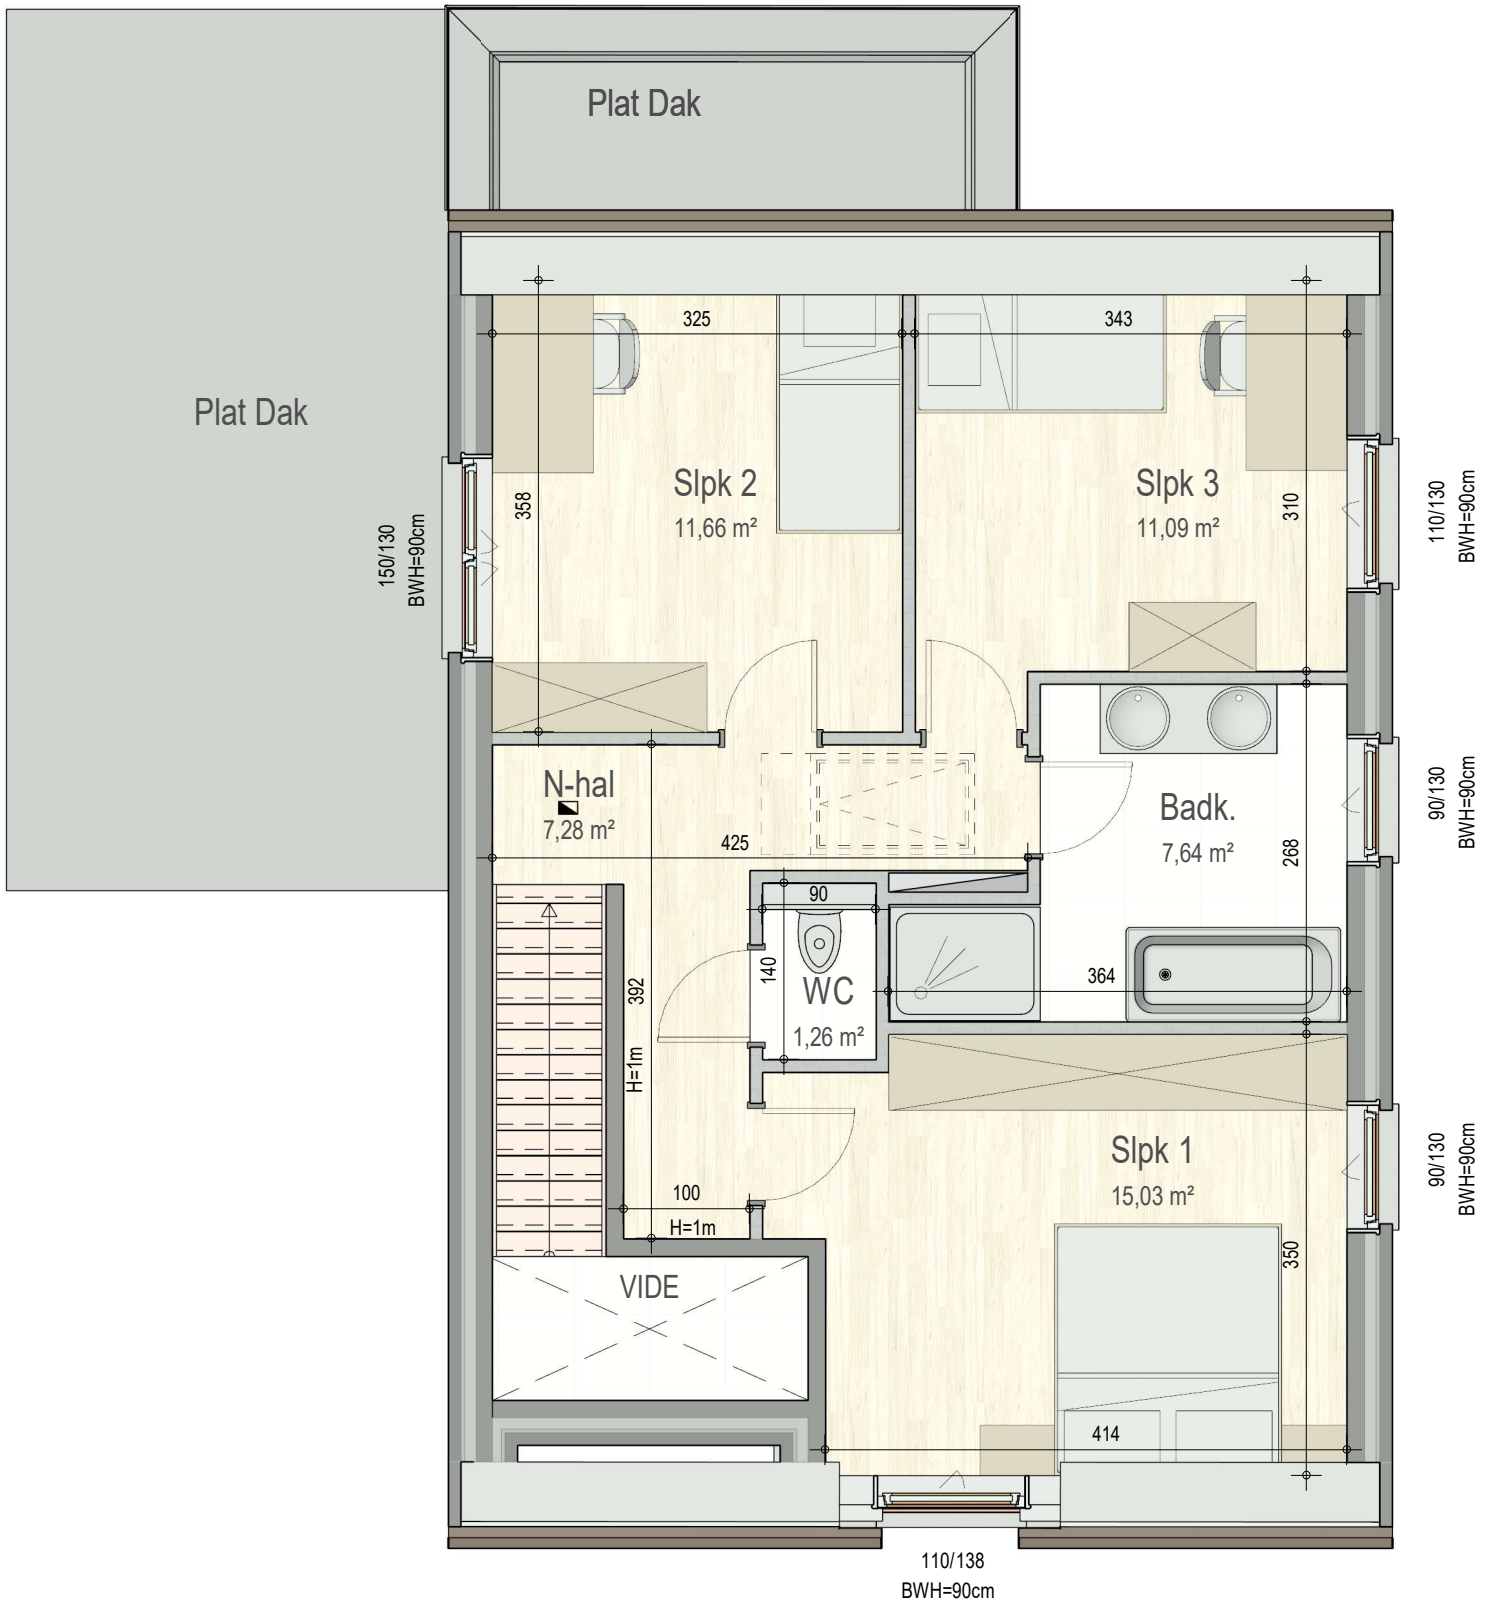

gelijkvloers

VK2192 - Witbierstraat 6 - 8720 Dentergem - LOT006 - 12192006

Dit is geen contractueel document. Alle meubels, toestellen en vloerbekleding zijn illustratief. De maatvoering op de plannen geeft bij benadering de werkelijke afmetingen aan. Afwijkingen op de maatvoering in de uitvoering is mogelijk.

verdieping 1

VK2192 - Witbierstraat 6 - 8720 Dentergem - LOT006 - 12192006

Dit is geen contractueel document. Alle meubels, toestellen en vloerbekleding zijn illustratief. De maatvoering op de plannen geeft bij benadering de werkelijke afmetingen aan. Afwijkingen op de maatvoering in de uitvoering is mogelijk.

zolder

VK2192 - Witbierstraat 6 - 8720 Dentergem - LOT006 - 12192006

Dit is geen contractueel document. Alle meubels, toestellen en vloerbekleding zijn illustratief.
De maatvoering op de plannen geeft bij benadering de werkelijke afmetingen aan. Afwijkingen op de maatvoering in de uitvoering is mogelijk.