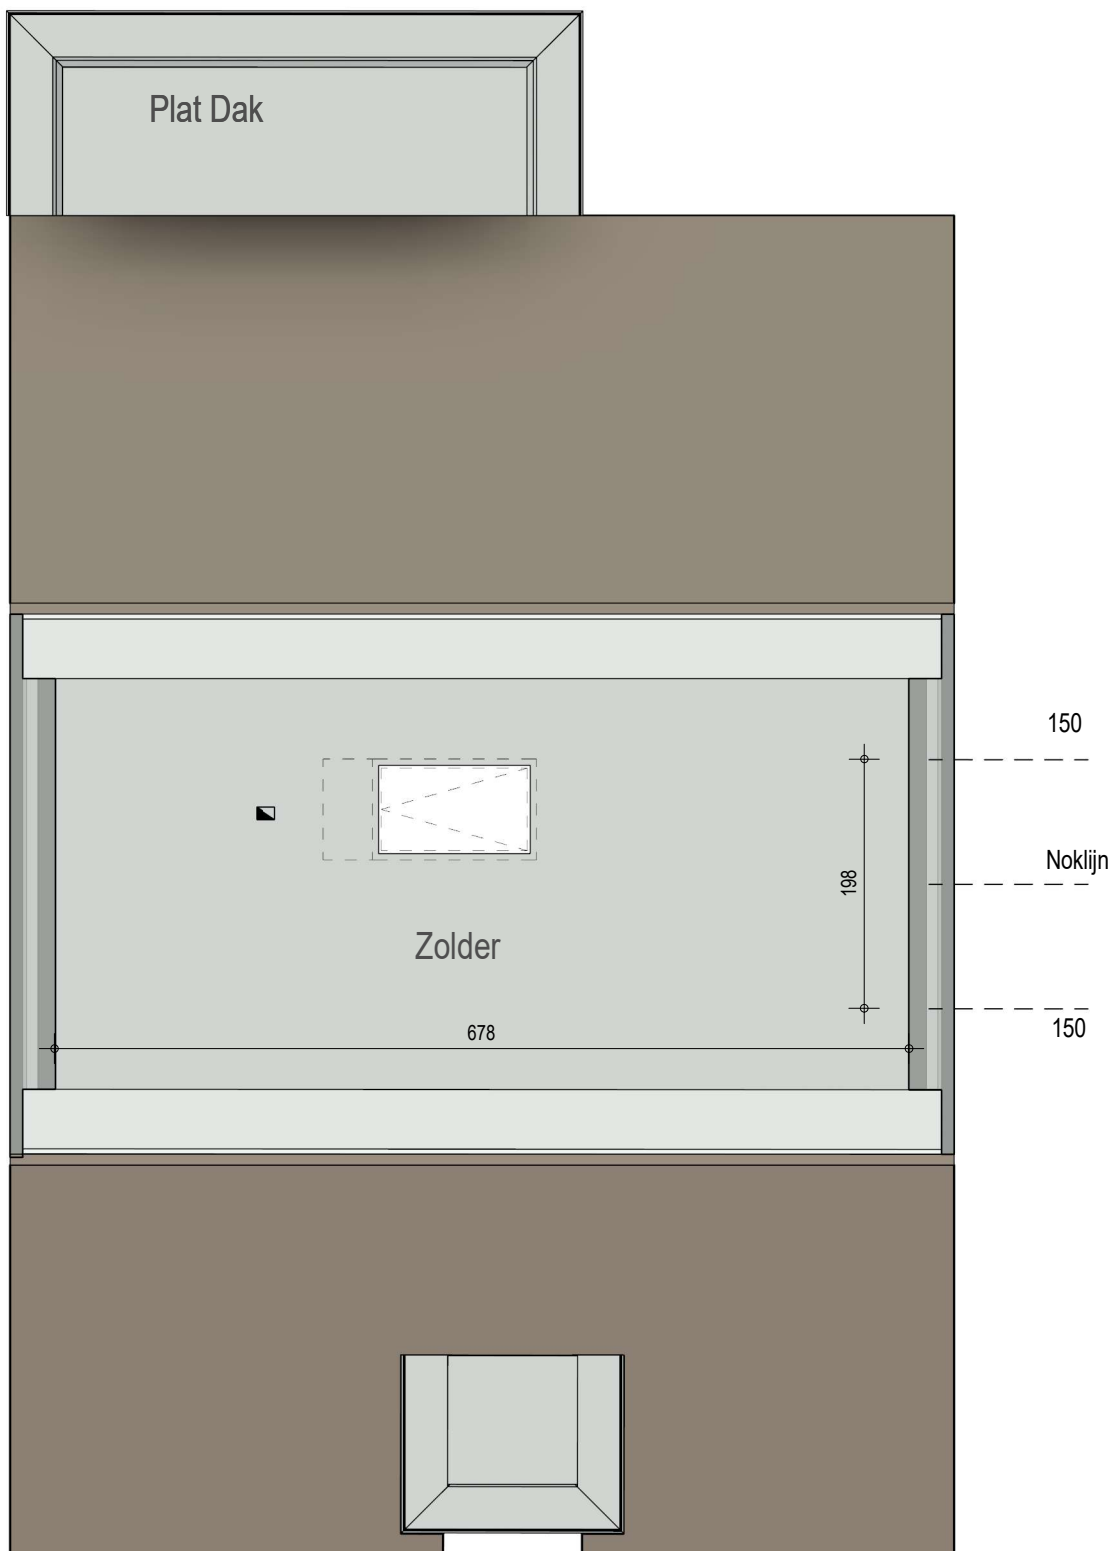

gelijkvloers

VK2192 - Witbierstraat 6 - 8720 Dentergem - LOT006 - 12192006

Dit is geen contractueel document. Alle meubels, toestellen en vloerbekleding zijn illustratief. De maatvoering op de plannen geeft bij benadering de werkelijke afmetingen aan. Afwijkingen op de maatvoering in de uitvoering is mogelijk.

verdieping 1

VK2192 - Witbierstraat 6 - 8720 Dentergem - LOT006 - 12192006

Dit is geen contractueel document. Alle meubels, toestellen en vloerbekleding zijn illustratief. De maatvoering op de plannen geeft bij benadering de werkelijke afmetingen aan. Afwijkingen op de maatvoering in de uitvoering is mogelijk.

zolder

VK2192 - Witbierstraat 6 - 8720 Dentergem - LOT006 - 12192006

Dit is geen contractueel document. Alle meubels, toestellen en vloerbekleding zijn illustratief.
De maatvoering op de plannen geeft bij benadering de werkelijke afmetingen aan. Afwijkingen op de maatvoering in de uitvoering is mogelijk.