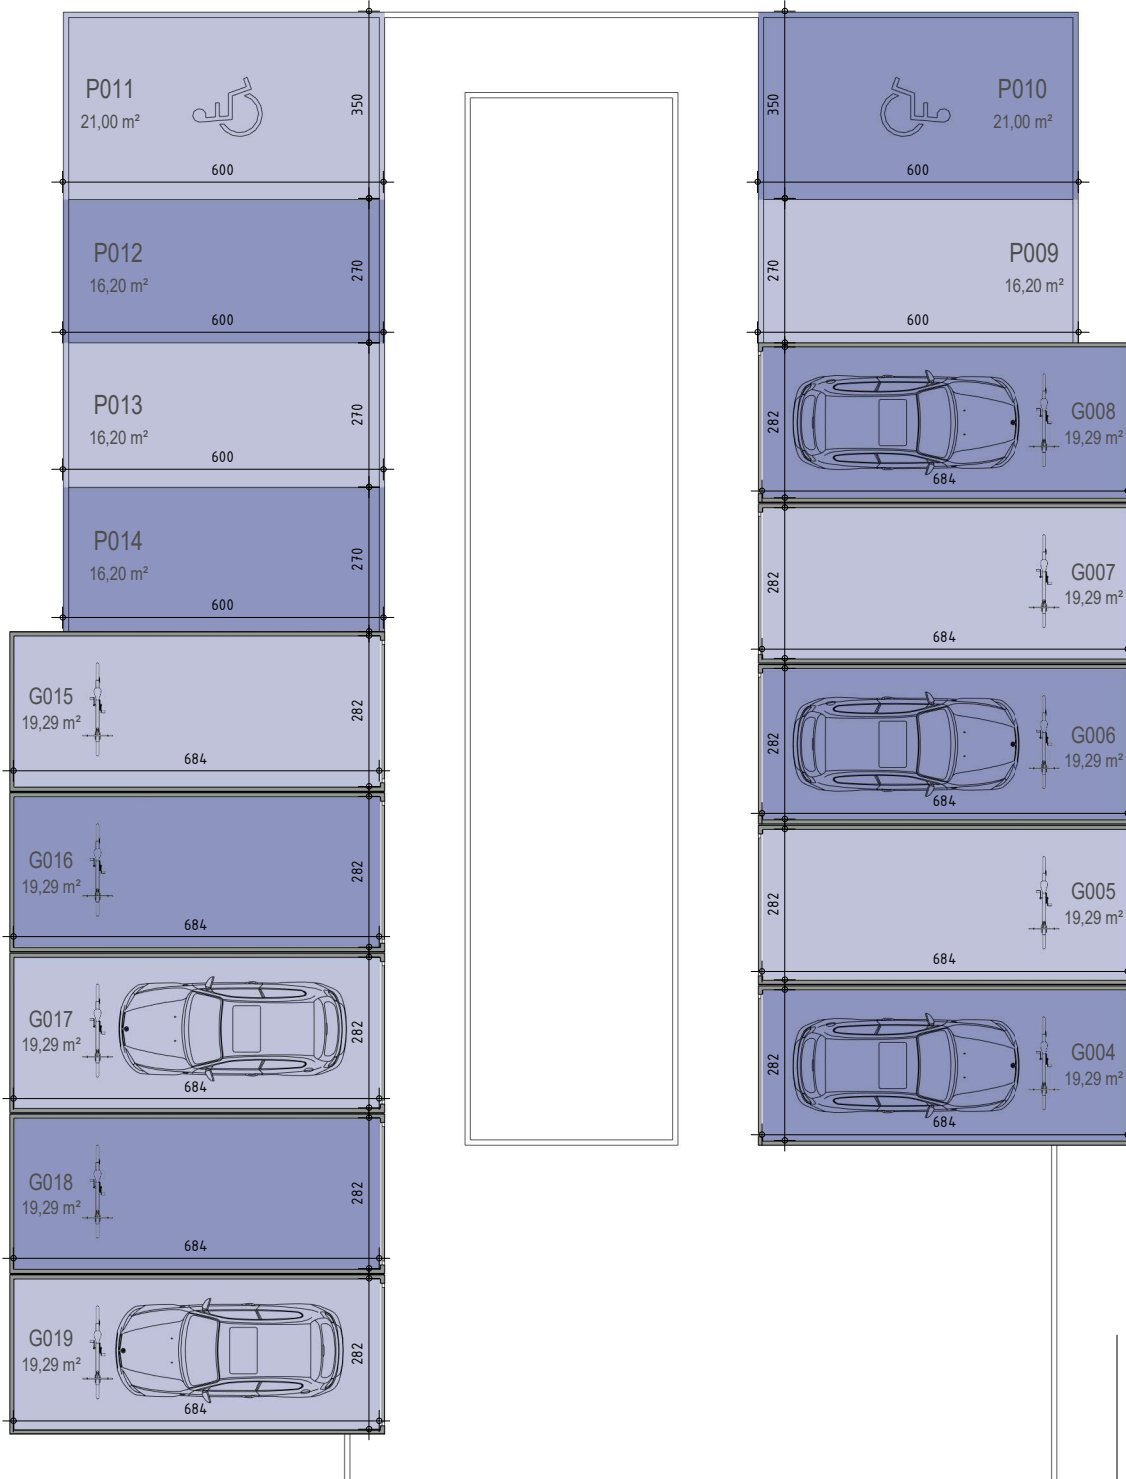

Residentie Fiori - Eekhoutstraat 8C - 8D | 8850 ARDOOIE

Residentie Fiori - G004

■ Parking

Parking

1M