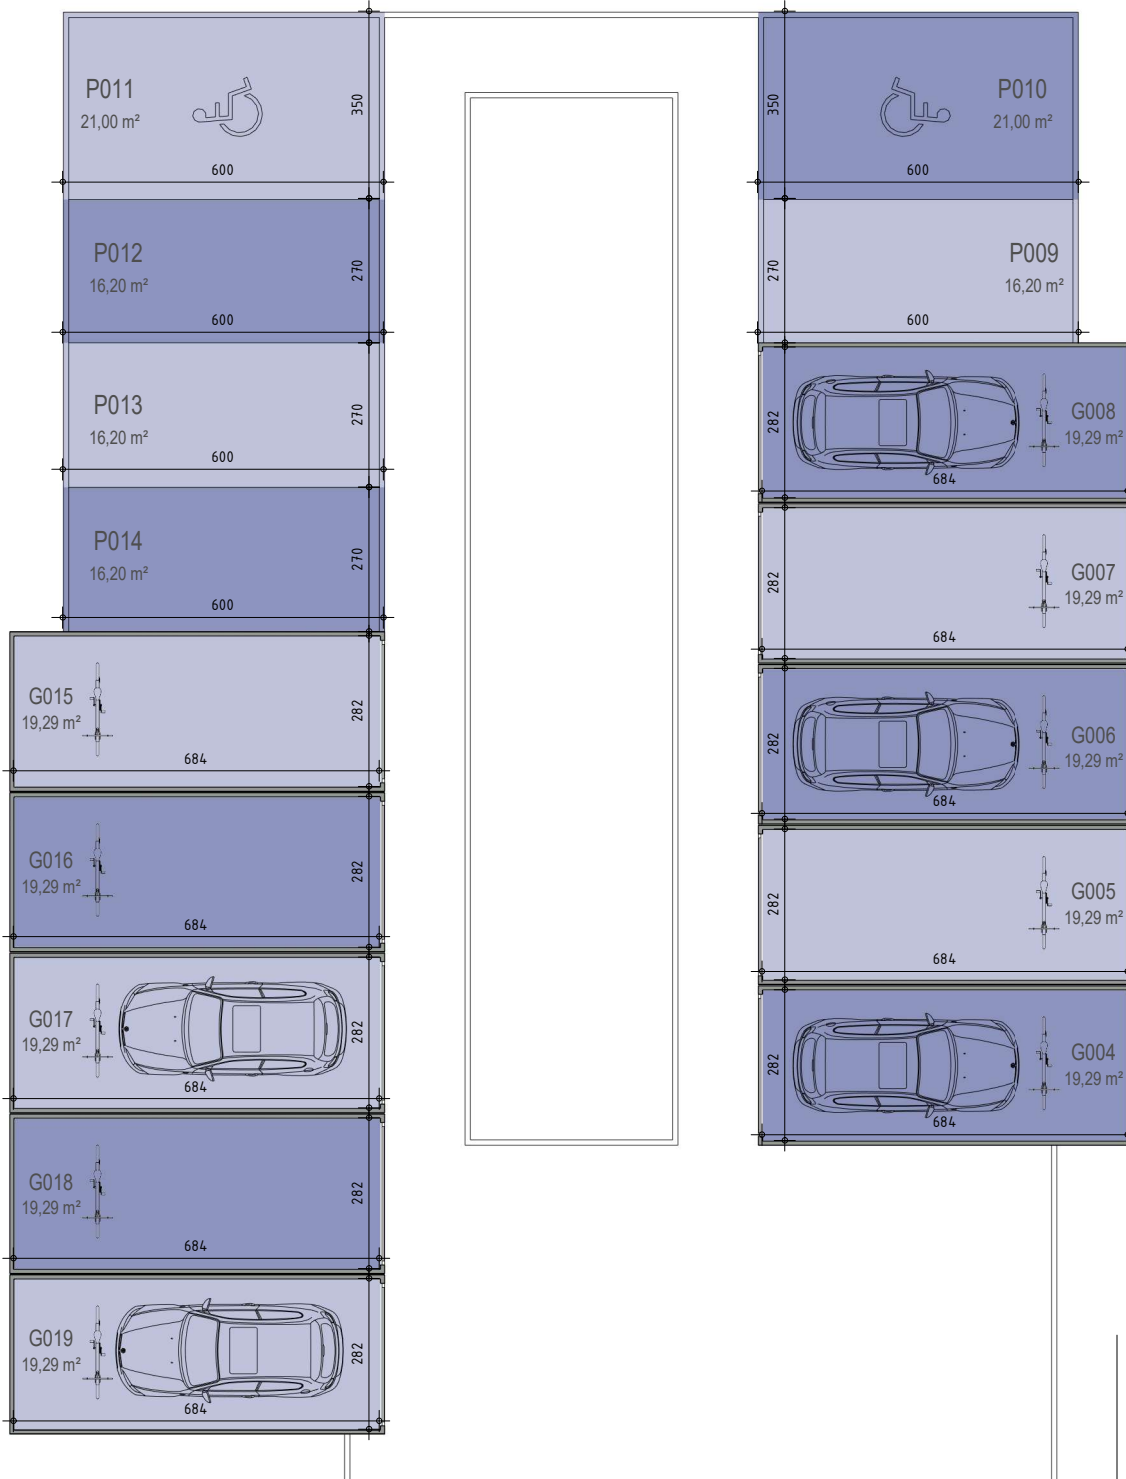

Residentie Fiori - Eekhoutstraat 8C - 8D | 8850 ARDOOIE

Residentie Fiori - P013

Parking

Parking

1M

bostoen