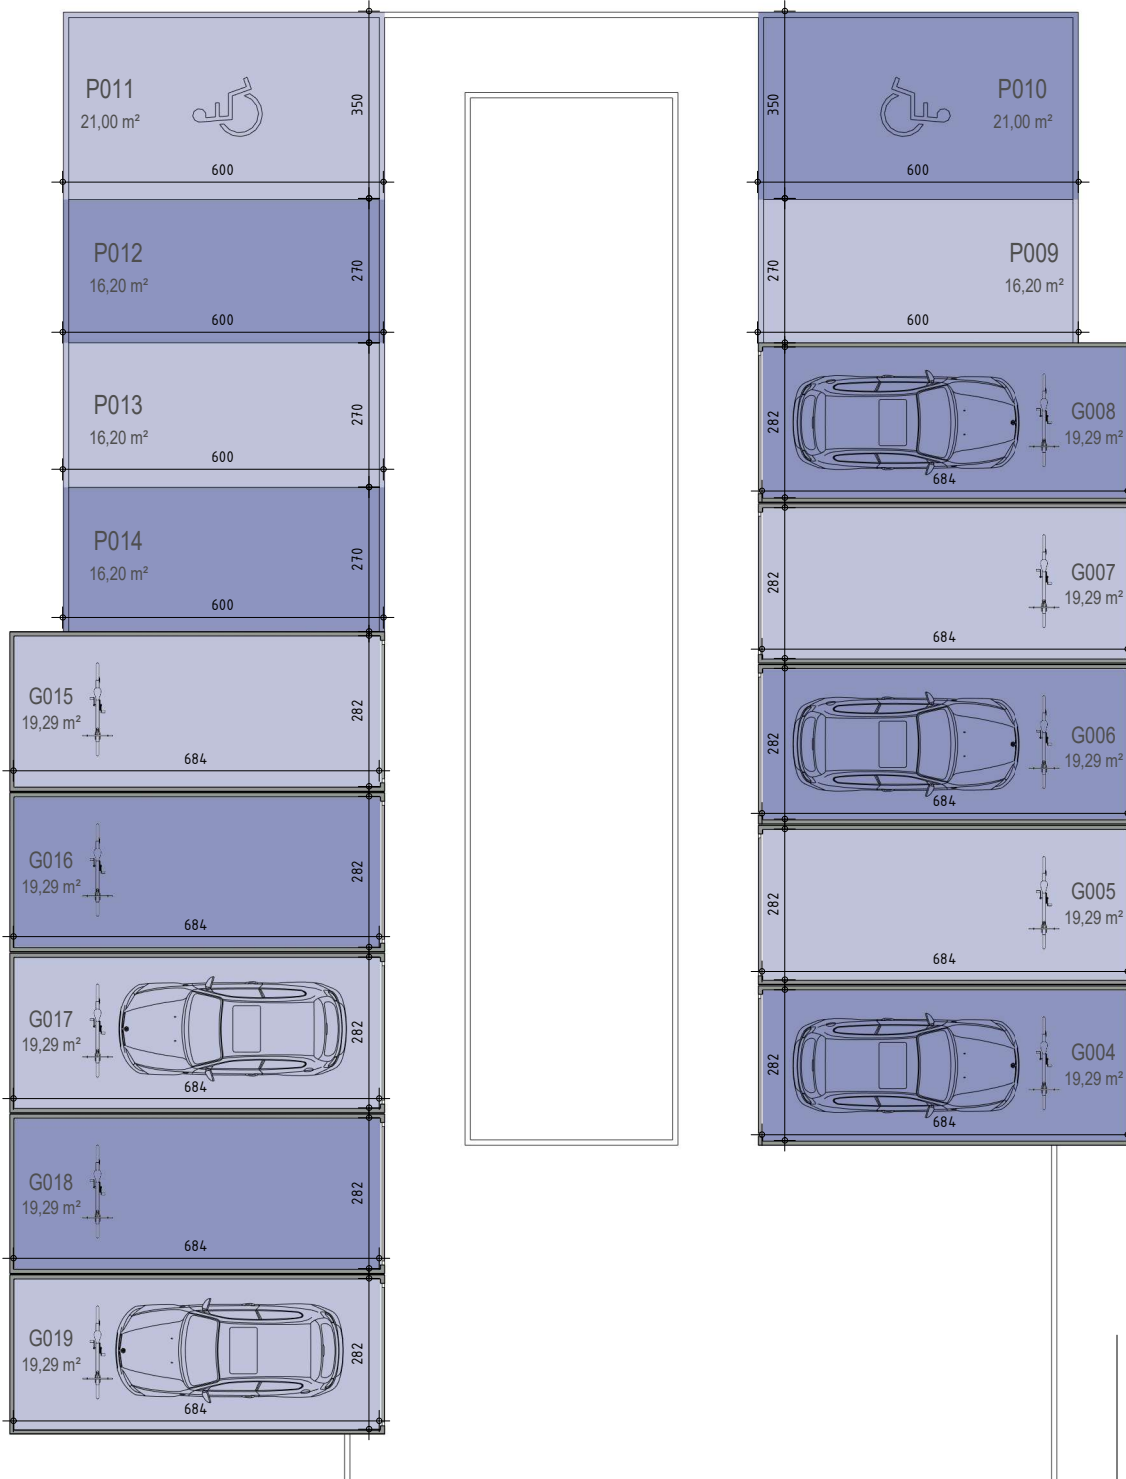

Residentie Fiori - Eekhoutstraat 8C - 8D | 8850 ARDOOIE

Residence Fiori - P013

Parking

Parking

1M