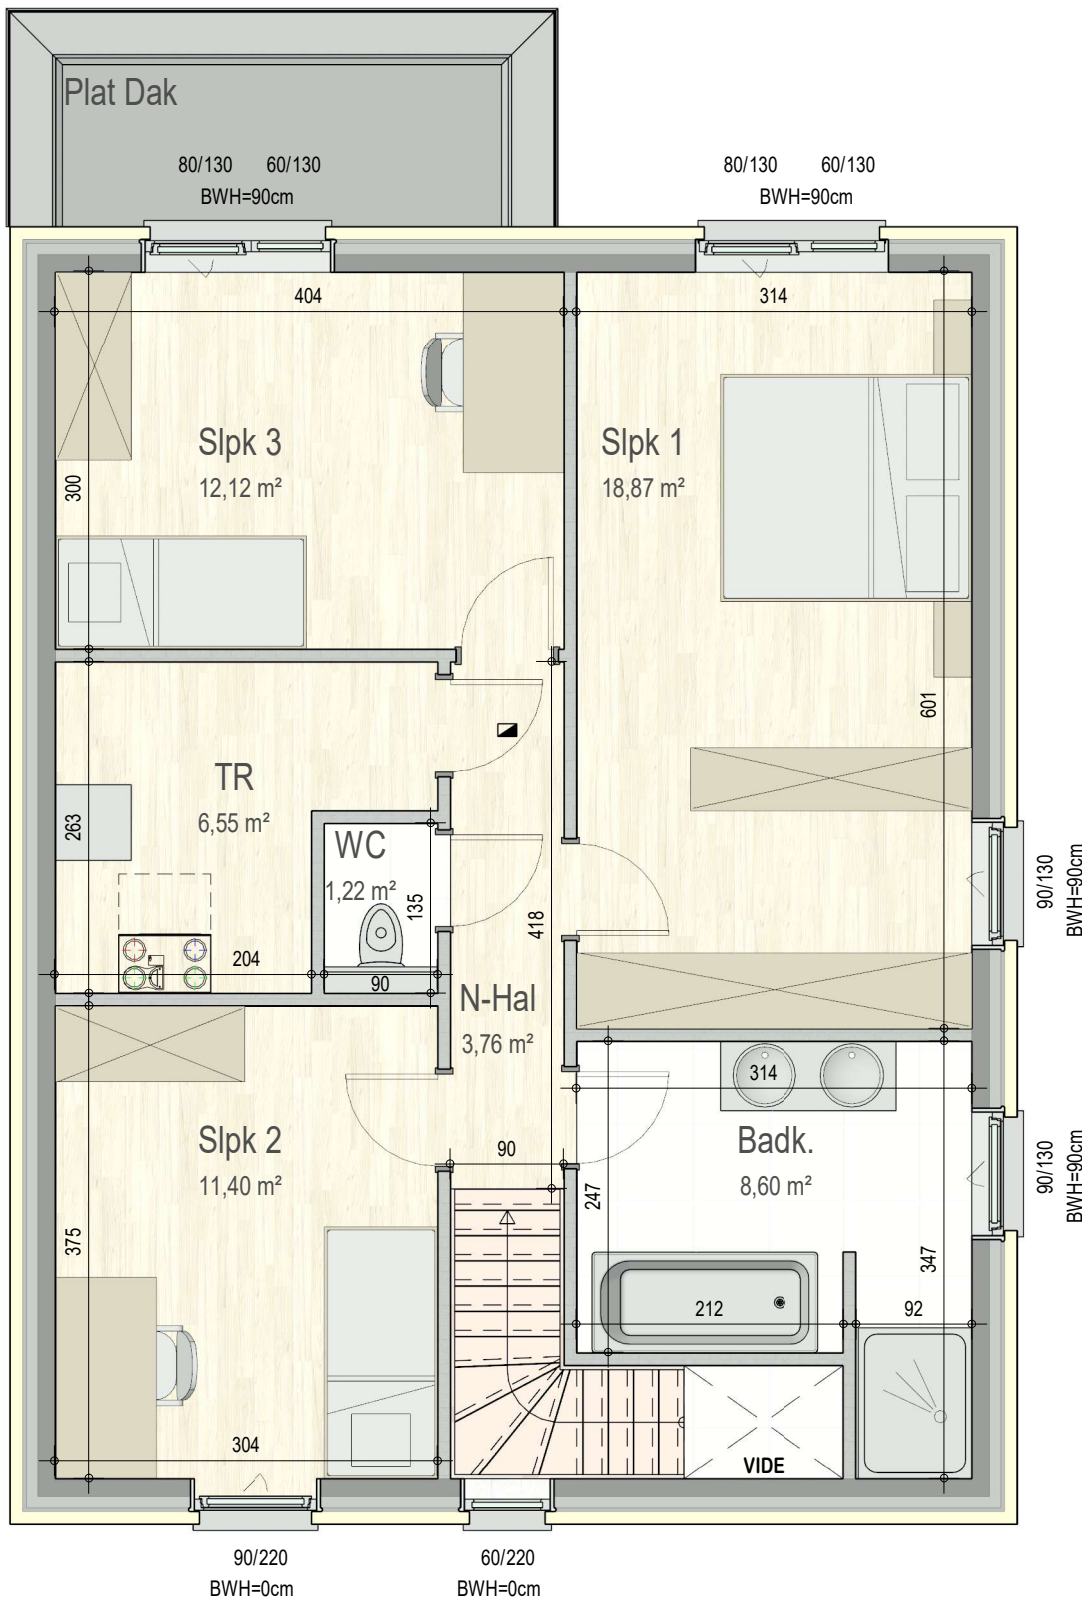

gelijkvloers

VK2231 - Gagelstraat 1/3/5/7 - 9880 Aalter - LOT007 - 12231007

Dit is geen contractueel document. Alle meubels, toestellen en vloerbekleding zijn illustratief. De maatvoering op de plannen geeft bij benadering de werkelijke afmetingen aan. Afwijkingen op de maatvoering in de uitvoering is mogelijk.

bostoen

verdieping 1

VK2231 - Gagelstraat 1/3/5/7 - 9880 Aalter - LOT007 - 12231007

Dit is geen contractueel document. Alle meubels, toestellen en vloerbekleding zijn illustratief. De maatvoering op de plannen geeft bij benadering de werkelijke afmetingen aan. Afwijkingen op de maatvoering in de uitvoering is mogelijk.