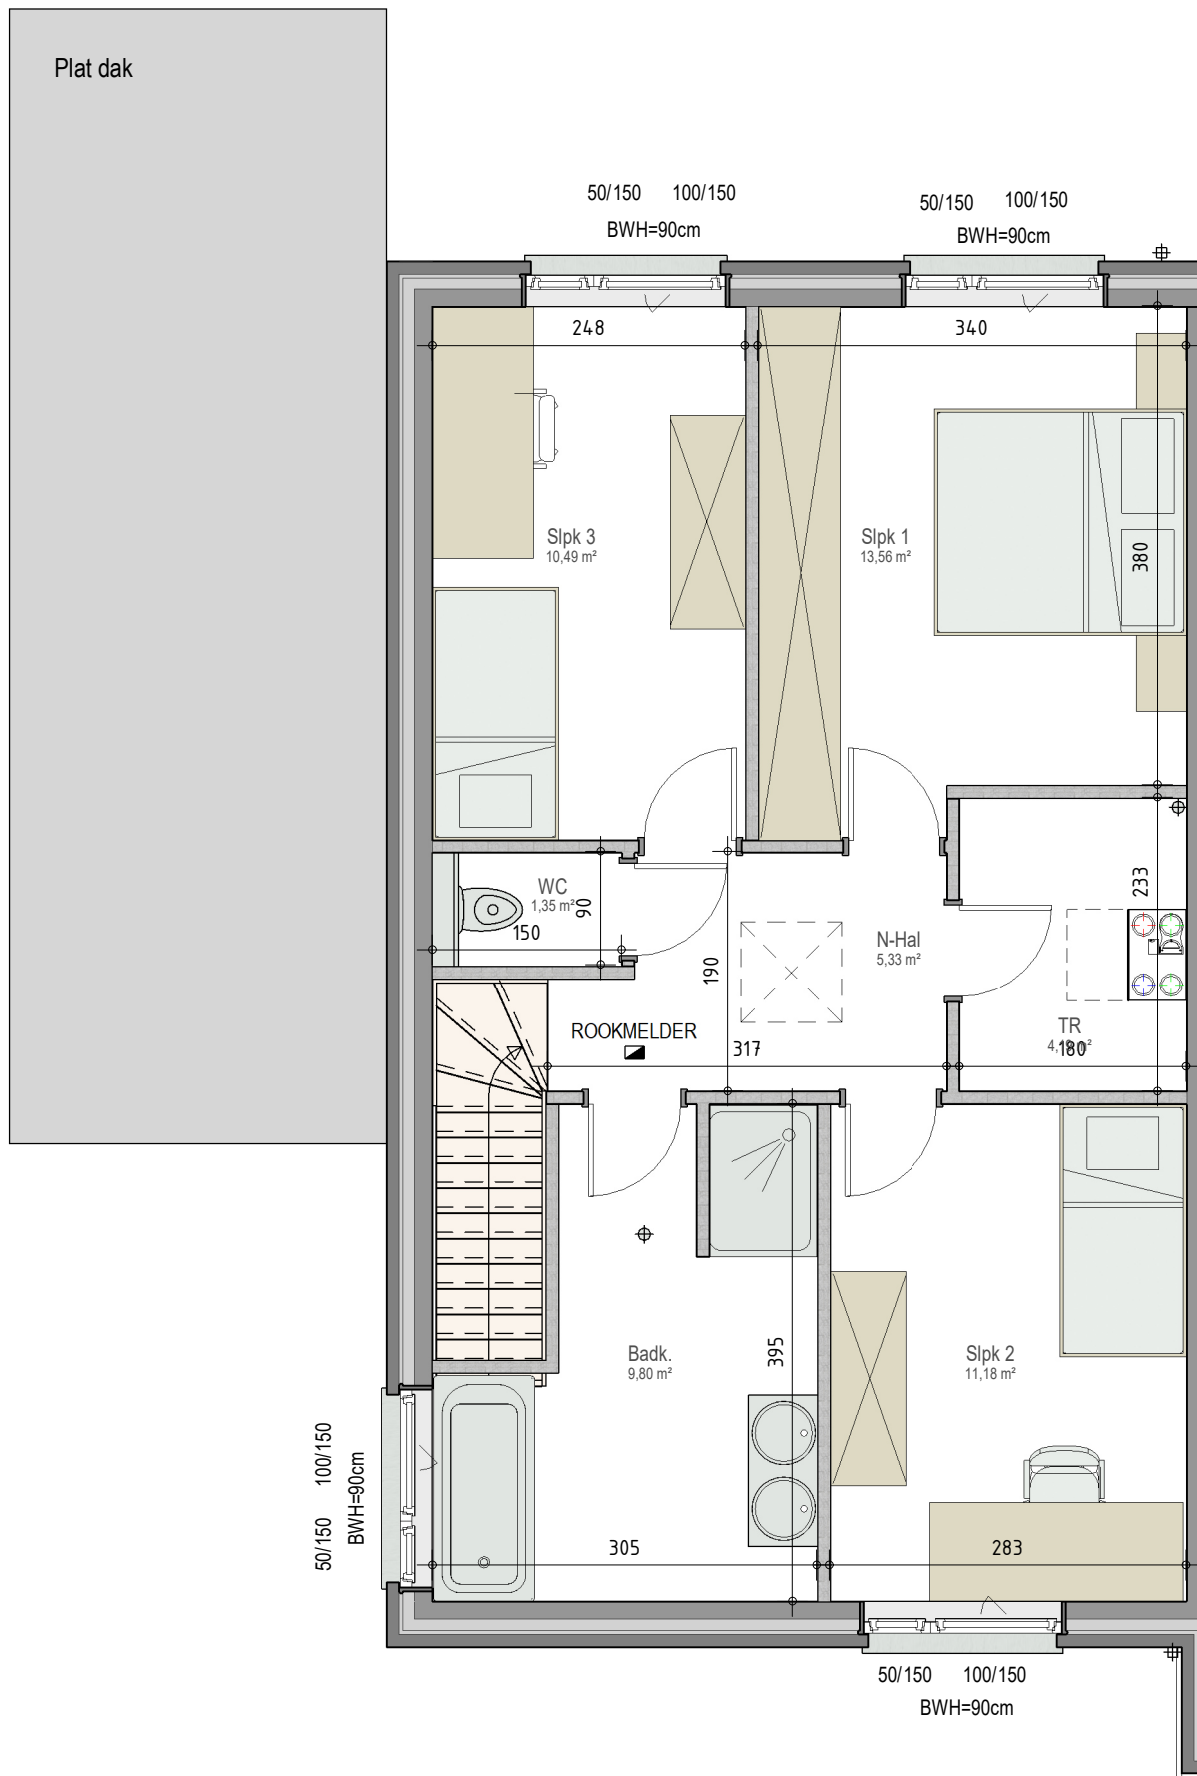

gelijkvloers

VK2250 - Waaiberglaan 5 - 7 - 8700 TIELT - AARSELE - LOT5a - 1225001

Dit is geen contractueel document. Alle meubels, toestellen en vloerbekleding zijn illustratief.
 De maatvoering op de plannen geeft bij benadering de werkelijke afmetingen aan. Afwijkingen op de maatvoering in de uitvoering is mogelijk.

bostoen

verdieping 1

VK2250 - Waaiberglaan 5 - 7 - 8700 TIELT - AARSELE - LOT5a - 1225001

Dit is geen contractueel document. Alle meubels, toestellen en vloerbekleding zijn illustratief.
De maatvoering op de plannen geeft bij benadering de werkelijke afmetingen aan. Afwijkingen op de maatvoering in de uitvoering is mogelijk.