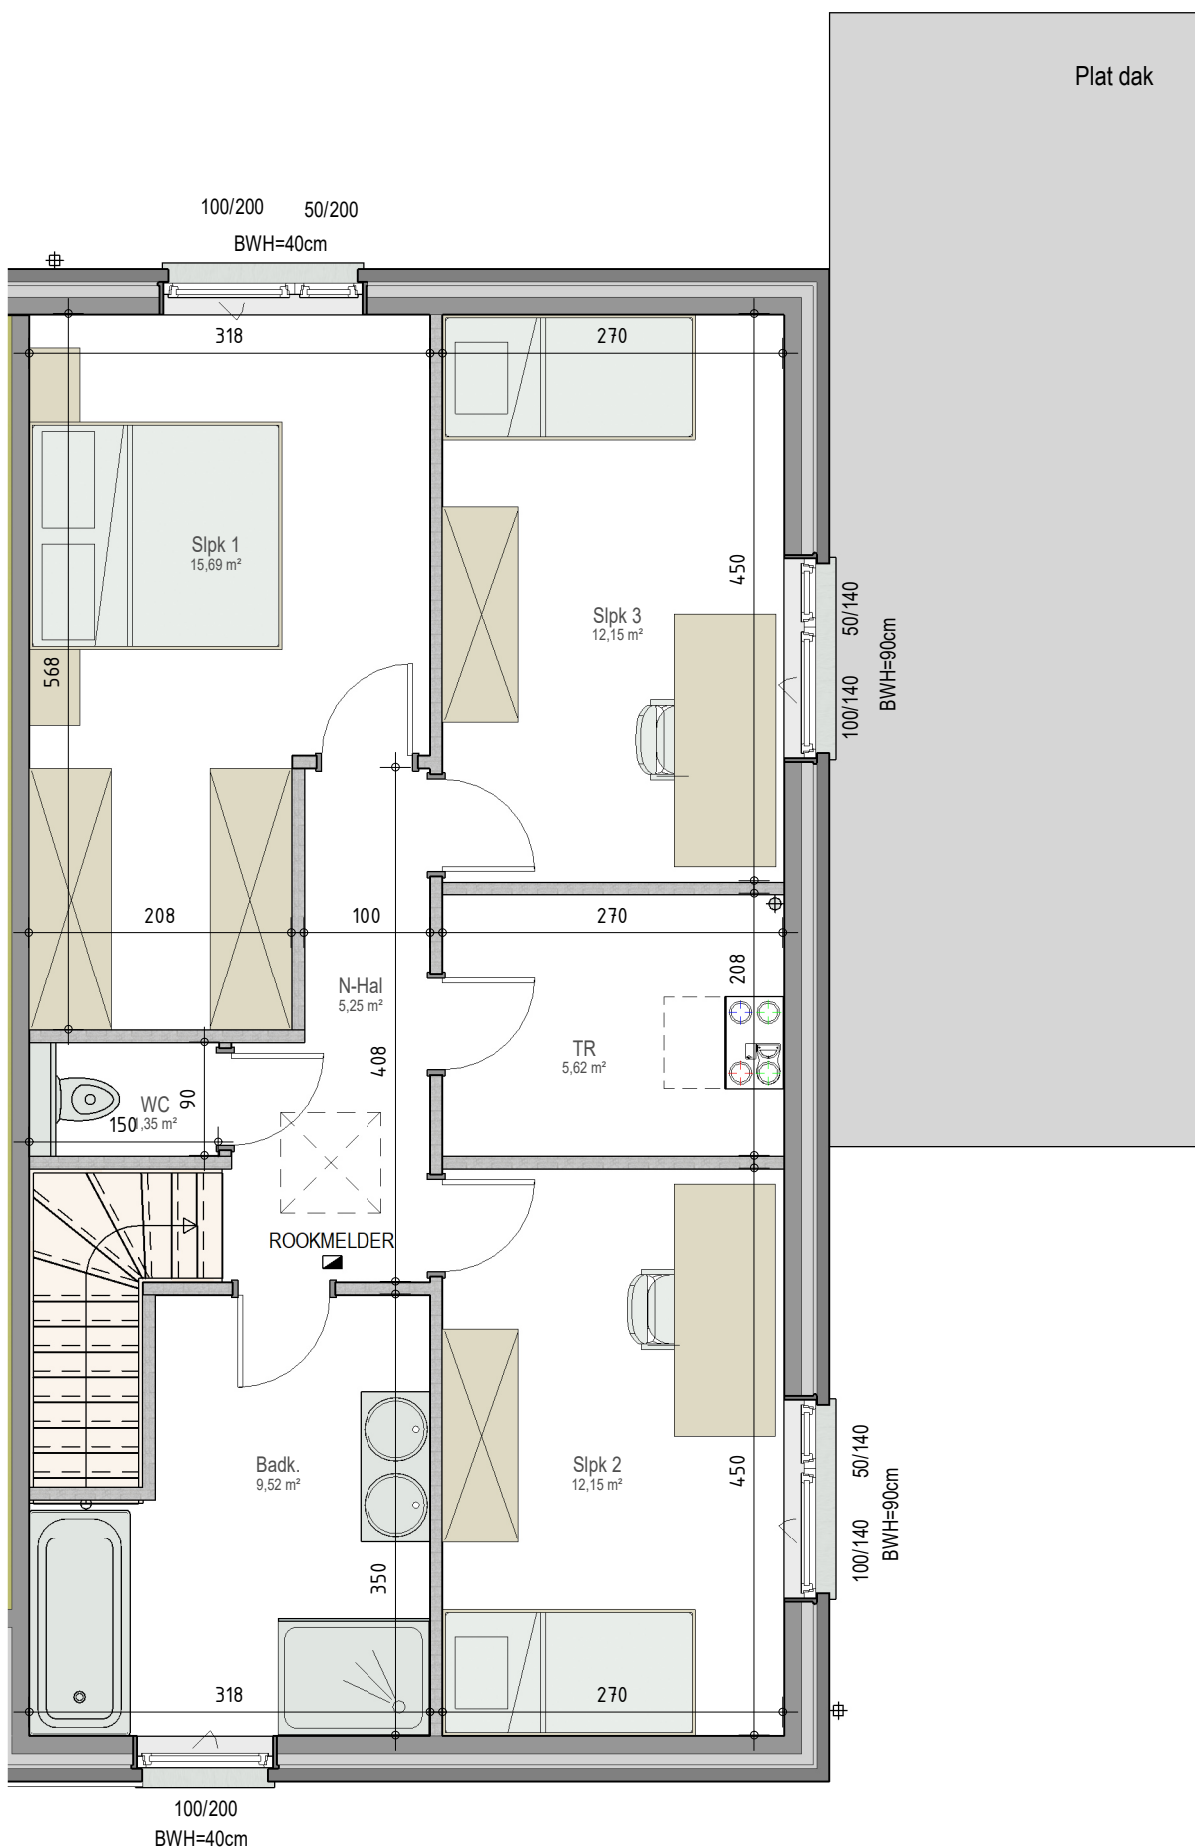

gelijkvloers

VK2250 - Waaiberglaan 5 - 7 - 8700 TIELT - AARSELE - LOT5b - 1225002

Dit is geen contractueel document. Alle meubels, toestellen en vloerbekleding zijn illustratief. De maatvoering op de plannen geeft bij benadering de werkelijke afmetingen aan. Afwijkingen op de maatvoering in de uitvoering is mogelijk.

verdieping 1

VK2250 - Waaiberglaan 5 - 7 - 8700 TIELT - AARSELE - LOT5b - 1225002

Dit is geen contractueel document. Alle meubels, toestellen en vloerbekleding zijn illustratief. De maatvoering op de plannen geeft bij benadering de werkelijke afmetingen aan. Afwijkingen op de maatvoering in de uitvoering is mogelijk.