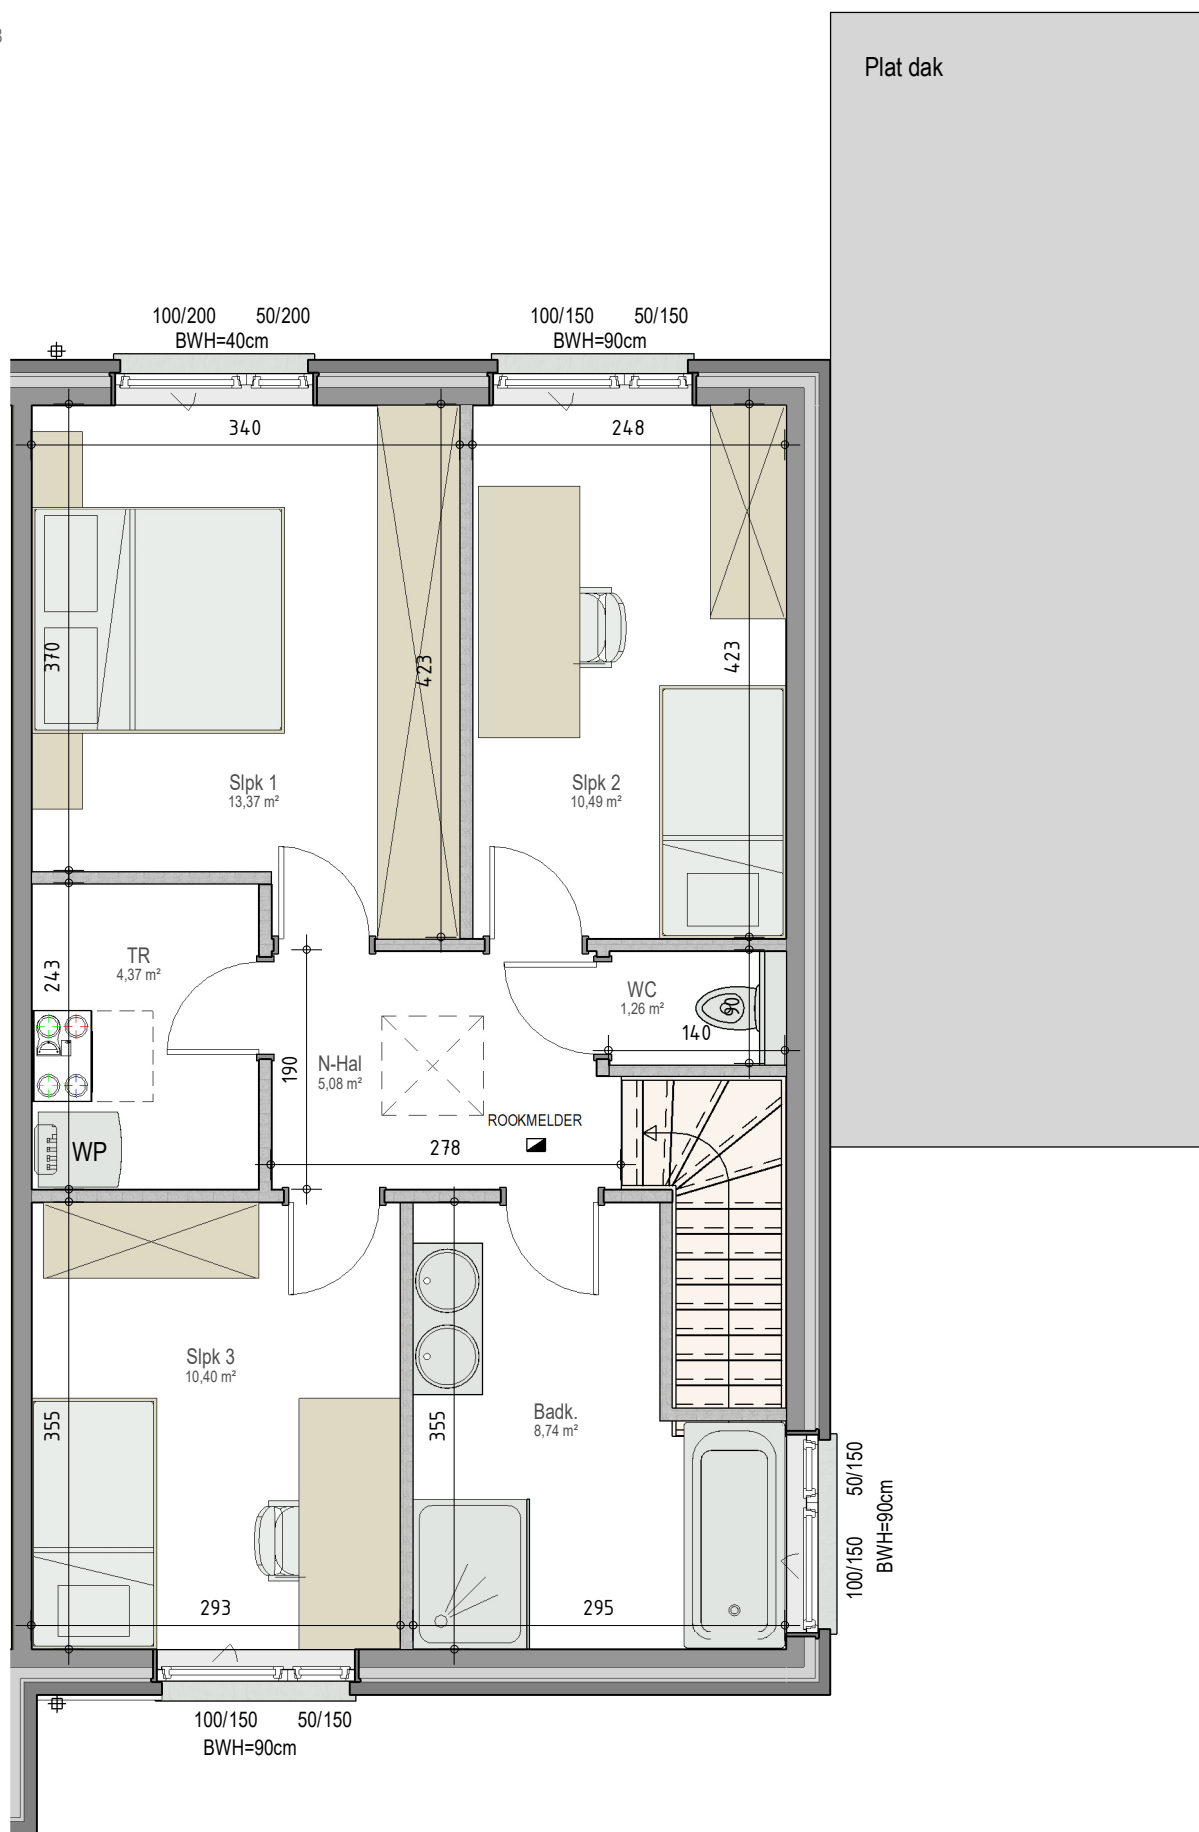

gelijkvloers

VK2250 - Waaiberglaan 5 - 7 - 8700 TIELT - AARSELE - LOT6b - 1225004

Dit is geen contractueel document. Alle meubels, toestellen en vloerbekleding zijn illustratief. De maatvoering op de plannen geeft bij benadering de werkelijke afmetingen aan. Afwijkingen op de maatvoering in de uitvoering is mogelijk.

bostoen

verdieping 1

VK2250 - Waaiberglaan 5 - 7 - 8700 TIELT - AARSELE - LOT6b - 1225004

Dit is geen contractueel document. Alle meubels, toestellen en vloerbekleding zijn illustratief. De maatvoering op de plannen geeft bij benadering de werkelijke afmetingen aan. Afwijkingen op de maatvoering in de uitvoering is mogelijk.