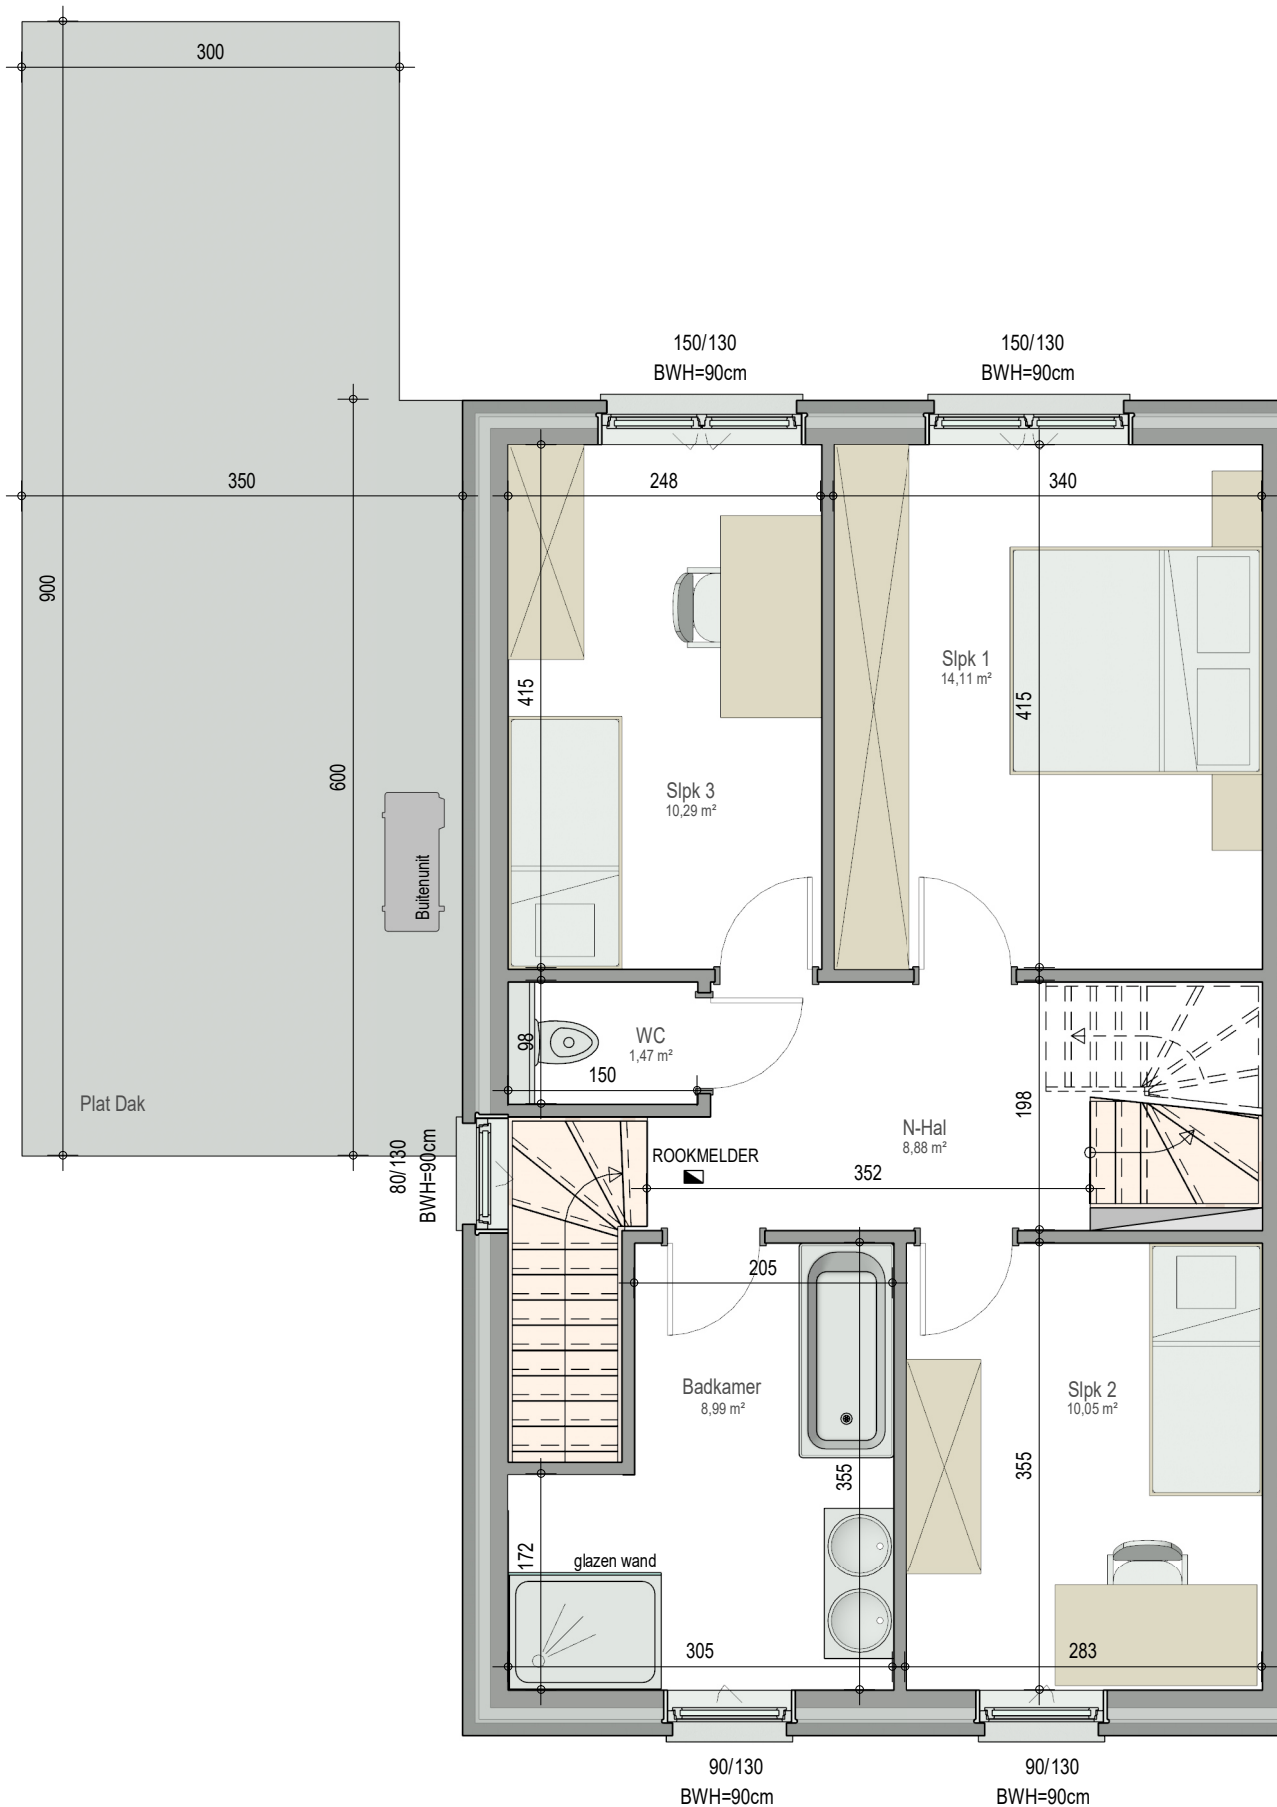

gelijkvloers

VK2254 - Buiskouter - 9800 ASTENE - LOT126 - 12254126

Dit is geen contractueel document. Alle meubels, toestellen en vloerbekleding zijn illustratief. De maatvoering op de plannen geeft bij benadering de werkelijke afmetingen aan. Afwijkingen op de maatvoering in de uitvoering is mogelijk.

verdieping 1

VK2254 - Buiskouter - 9800 ASTENE - LOT126 - 12254126

Dit is geen contractueel document. Alle meubels, toestellen en vloerbekleding zijn illustratief. De maatvoering op de plannen geeft bij benadering de werkelijke afmetingen aan. Afwijkingen op de uitvoering is mogelijk.

N

bostoen

verdieping 2

VK2254 - Buiskouter - 9800 ASTENE - LOT126 - 12254126

Dit is geen contractueel document. Alle meubels, toestellen en vloerbekleding zijn illustratief. De maatvoering op de plannen geeft bij benadering de werkelijke afmetingen aan. Afwijkingen op de maatvoering in de uitvoering is mogelijk.