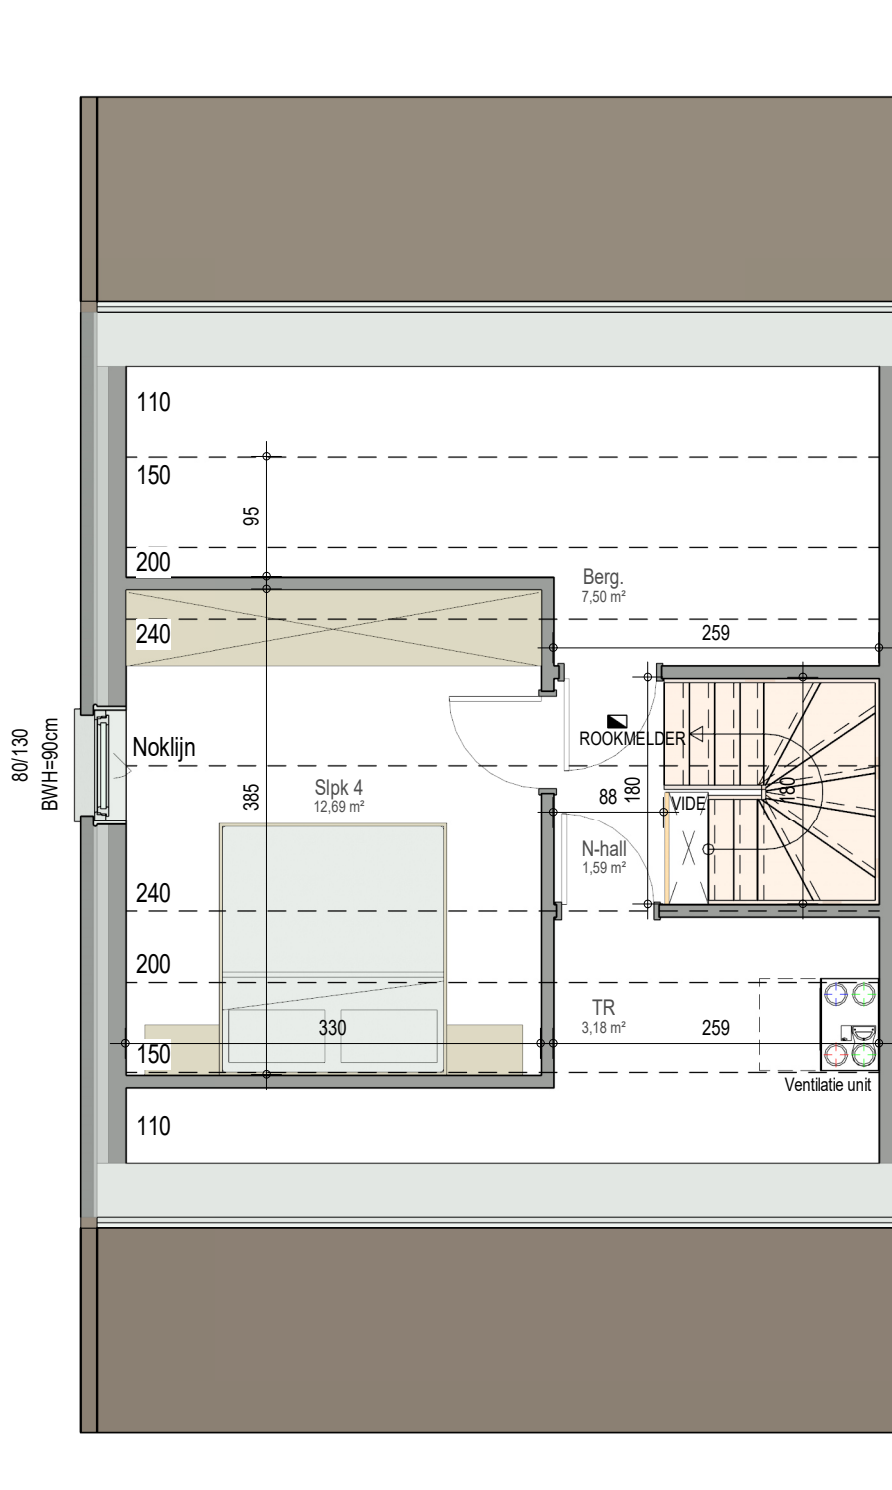

gelijkvloers

VK2254 - Buiskouter - 9800 ASTENE - LOT126 - 12254126

Dit is geen contractueel document. Alle meubels, toestellen en vloerbekleding zijn illustratief. De maatvoering op de plannen geeft bij benadering de werkelijke afmetingen aan. Afwijkingen op de maatvoering in de uitvoering is mogelijk.

verdieping 1

VK2254 - Buiskouter - 9800 ASTENE - LOT126 - 12254126

Dit is geen contractueel document. Alle meubels, toestellen en vloerbekleding zijn illustratief. De maatvoering op de plannen geeft bij benadering de werkelijke afmetingen aan. Afwijkingen op de uitvoering is mogelijk.

N

bostoen

verdieping 2

VK2254 - Buiskouter - 9800 ASTENE - LOT126 - 12254126

Dit is geen contractueel document. Alle meubels, toestellen en vloerbekleding zijn illustratief. De maatvoering op de plannen geeft bij benadering de werkelijke afmetingen aan. Afwijkingen op de maatvoering in de uitvoering is mogelijk.