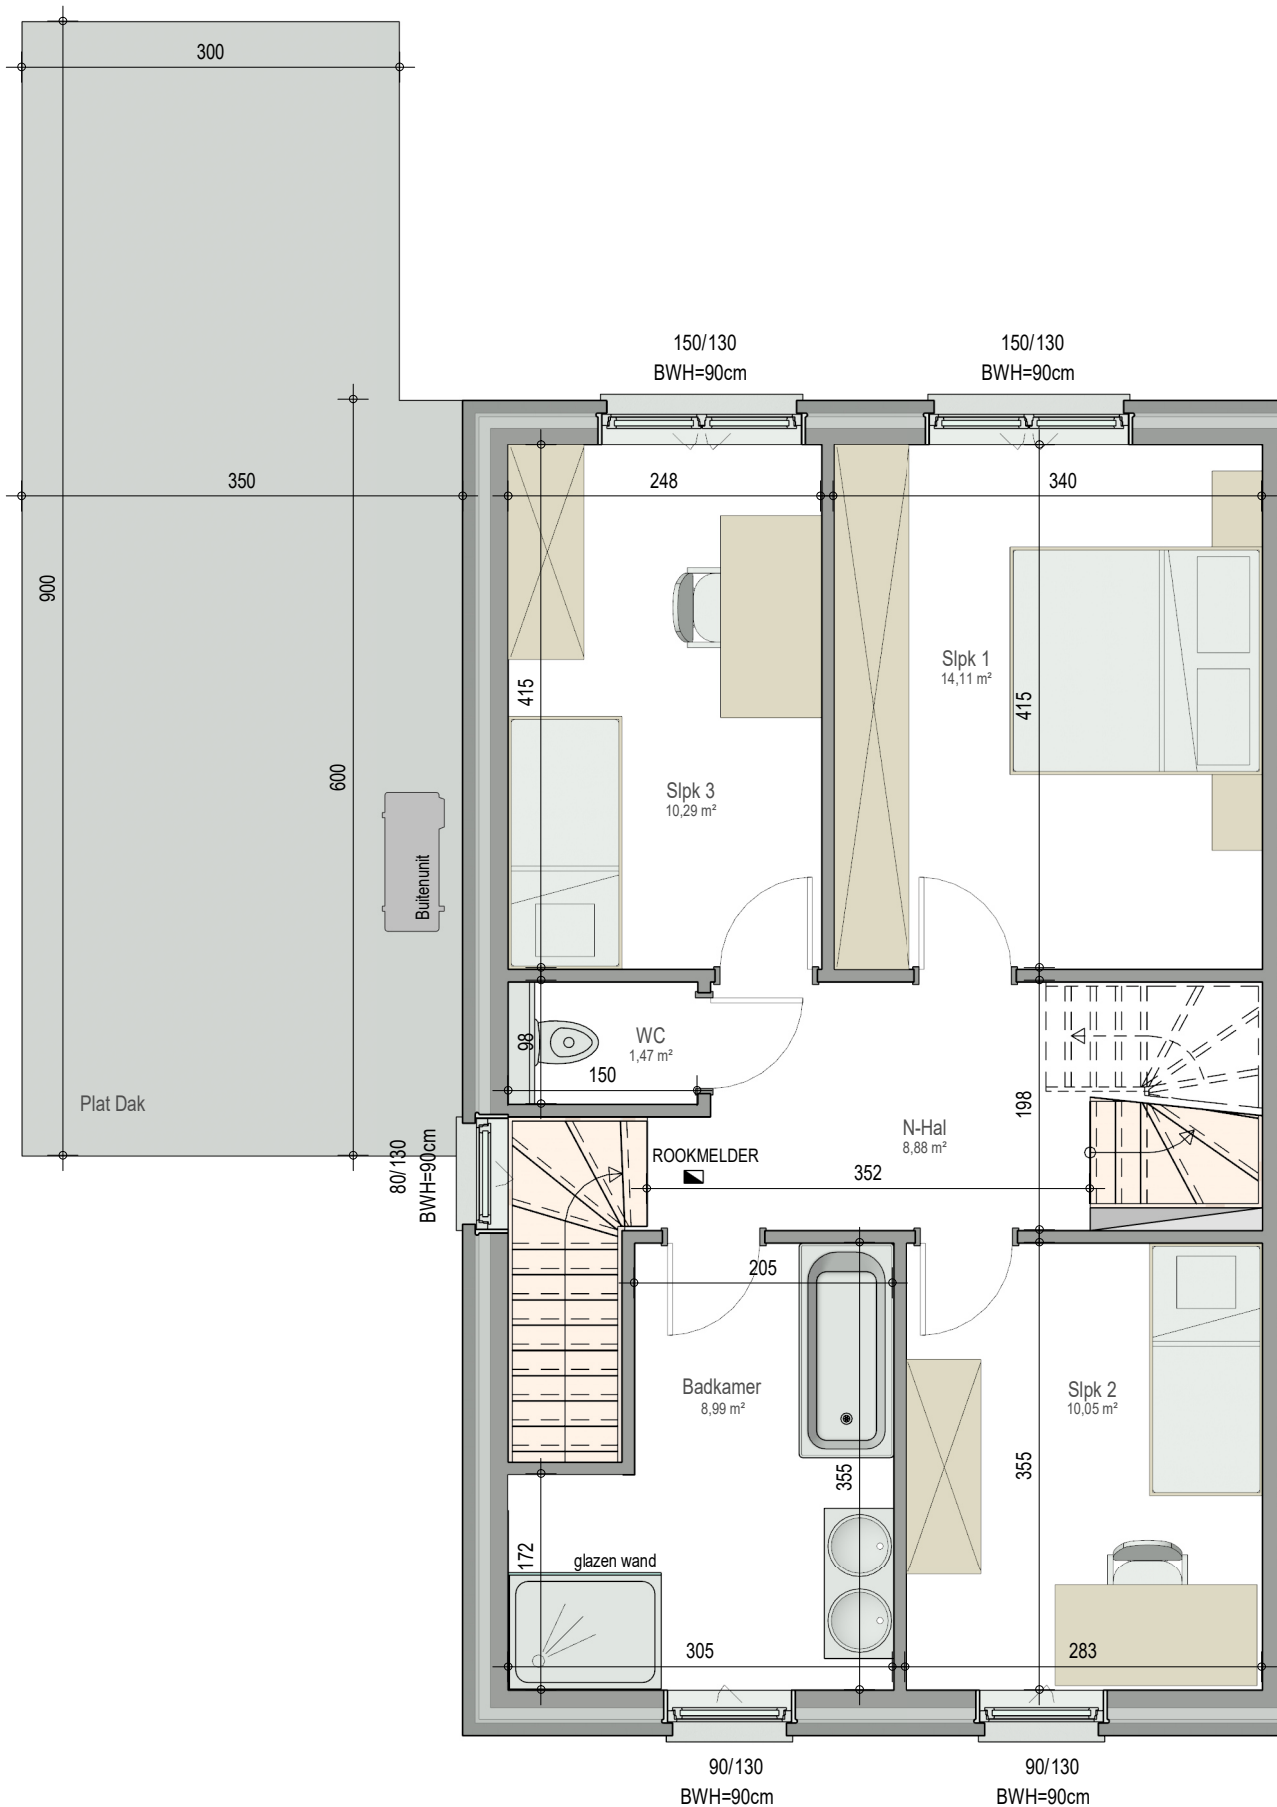

gelijkvloers

VK2254 - Buiskouter - 9800 ASTENE - LOT126 - 12254126

Dit is geen contractueel document. Alle meubels, toestellen en vloerbekleding zijn illustratief. De maatvoering op de plannen geeft bij benadering de werkelijke afmetingen aan. Afwijkingen op de maatvoering in de uitvoering is mogelijk.

N

bostoen

verdieping 1

VK2254 - Buiskouter - 9800 ASTENE - LOT126 - 12254126

Dit is geen contractueel document. Alle meubels, toestellen en vloerbekleding zijn illustratief. De maatvoering op de plannen geeft bij benadering de werkelijke afmetingen aan. Afwijkingen op de maatvoering in de uitvoering is mogelijk.

verdieping 2

VK2254 - Buiskouter - 9800 ASTENE - LOT126 - 12254126

Dit is geen contractueel document. Alle meubels, toestellen en vloerbekleding zijn illustratief. De maatvoering op de plannen geeft bij benadering de werkelijke afmetingen aan. Afwijkingen op de maatvoering in de uitvoering is mogelijk.