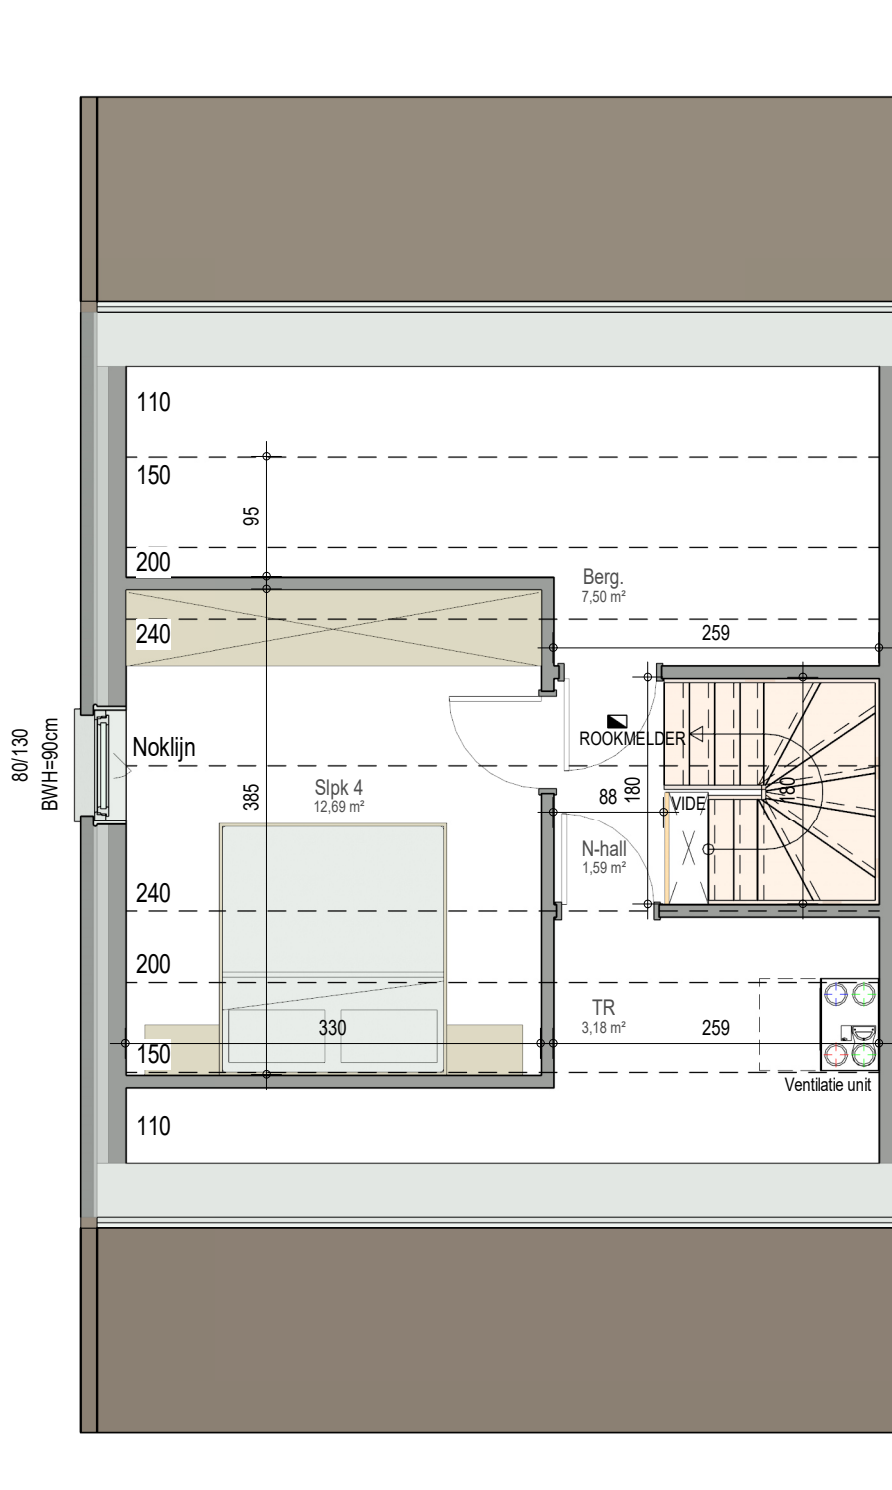

gelijkvloers

VK2254 - Buiskouter - 9800 ASTENE - LOT126 - 12254126

Dit is geen contractueel document. Alle meubels, toestellen en vloerbekleding zijn illustratief. De maatvoering op de plannen geeft bij benadering de werkelijke afmetingen aan. Afwijkingen op de maatvoering in de uitvoering is mogelijk.

N

bostoen

verdieping 1

VK2254 - Buiskouter - 9800 ASTENE - LOT126 - 12254126

Dit is geen contractueel document. Alle meubels, toestellen en vloerbekleding zijn illustratief. De maatvoering op de plannen geeft bij benadering de werkelijke afmetingen aan. Afwijkingen op de maatvoering in de uitvoering is mogelijk.

verdieping 2

VK2254 - Buiskouter - 9800 ASTENE - LOT126 - 12254126

Dit is geen contractueel document. Alle meubels, toestellen en vloerbekleding zijn illustratief. De maatvoering op de plannen geeft bij benadering de werkelijke afmetingen aan. Afwijkingen op de maatvoering in de uitvoering is mogelijk.