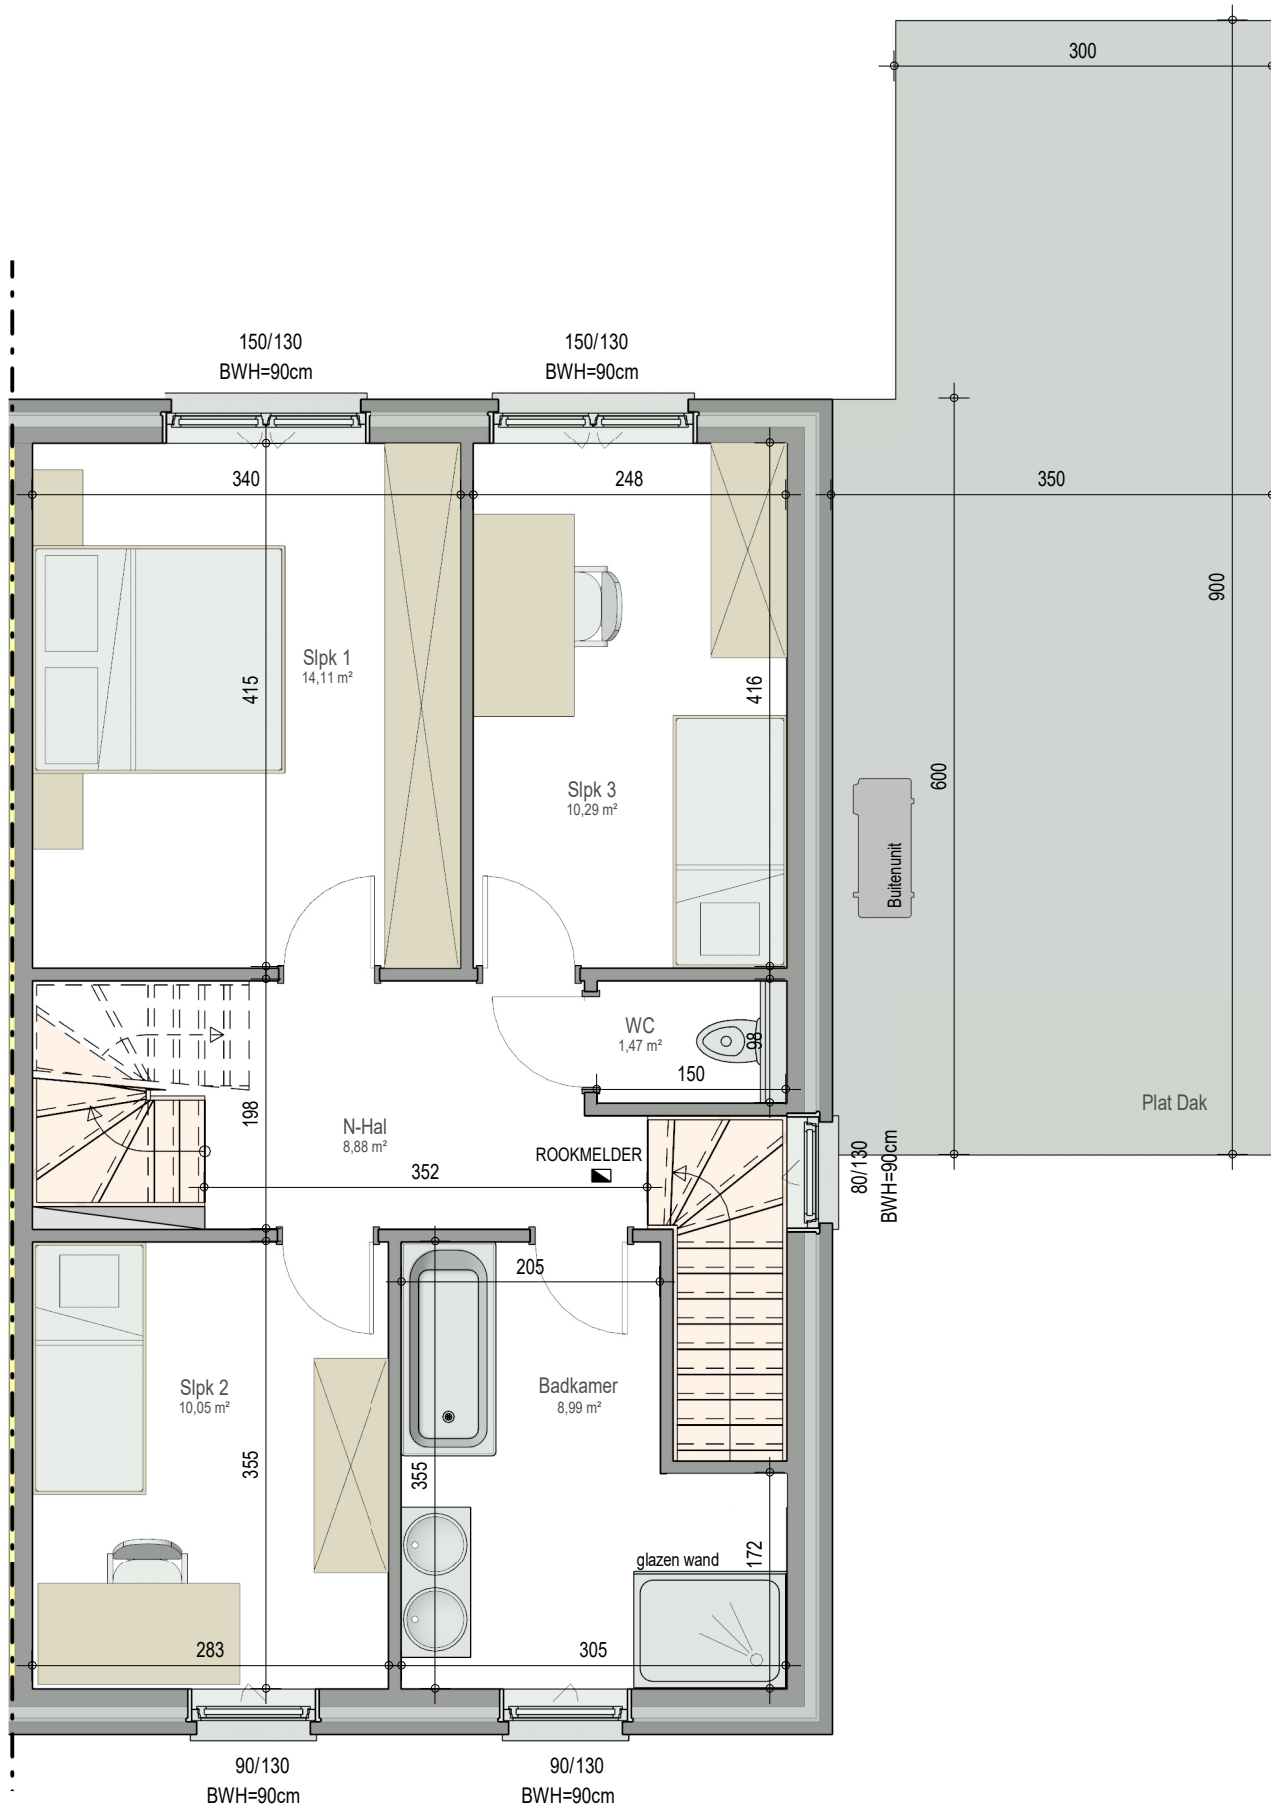

gelijkvloers

VK2254 - Buiskouter - 9800 ASTENE - LOT127 - 12254127

Dit is geen contractueel document. Alle meubels, toestellen en vloerbekleding zijn illustratief. De maatvoering op de plannen geeft bij benadering de werkelijke afmetingen aan. Afwijkingen op de maatvoering in de uitvoering is mogelijk.

verdieping 1

VK2254 - Buiskouter - 9800 ASTENE - LOT127 - 12254127

Dit is geen contractueel document. Alle meubels, toestellen en vloerbekleding zijn illustratief. De maatvoering op de plannen geeft bij benadering de werkelijke afmetingen aan. Afwijkingen op de maatvoering in de uitvoering is mogelijk.

N

bostoen

verdieping 2

VK2254 - Buiskouter - 9800 ASTENE - LOT127 - 12254127

Dit is geen contractueel document. Alle meubels, toestellen en vloerbekleding zijn illustratief.
De maatvoering op de plannen geeft bij benadering de werkelijke afmetingen aan. Afwijkingen op de maatvoering in de uitvoering is mogelijk.