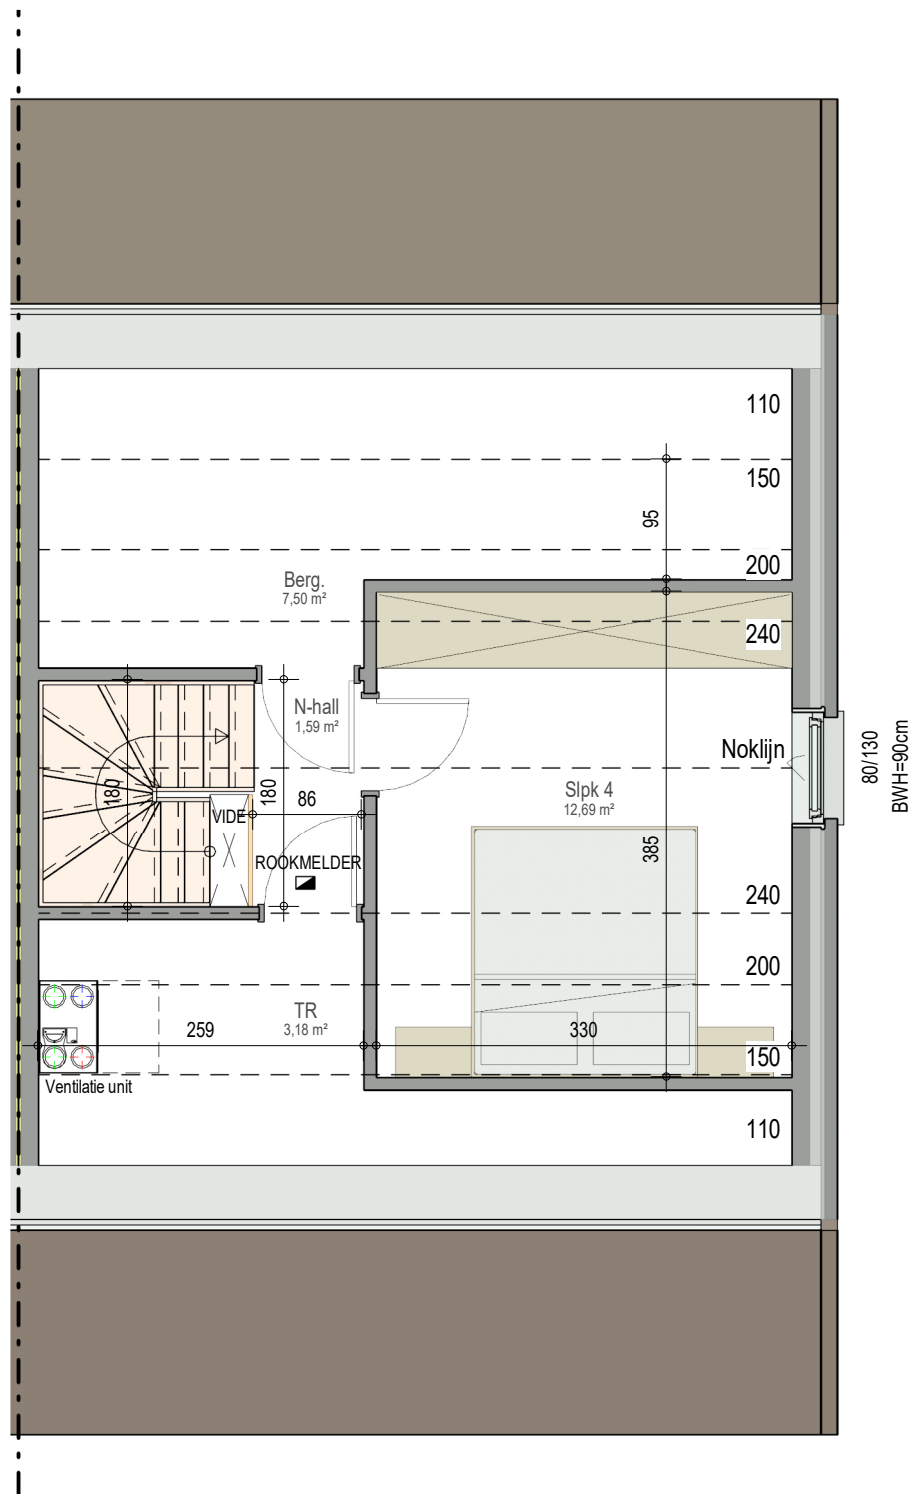

gelijkvloers

VK2254 - Buiskouter - 9800 ASTENE - LOT127 - 12254127

Dit is geen contractueel document. Alle meubels, toestellen en vloerbekleding zijn illustratief. De maatvoering op de plannen geeft bij benadering de werkelijke afmetingen aan. Afwijkingen op de maatvoering in de uitvoering is mogelijk.

verdieping 1

VK2254 - Buiskouter - 9800 ASTENE - LOT127 - 12254127

Dit is geen contractueel document. Alle meubels, toestellen en vloerbekleding zijn illustratief. De maatvoering op de plannen geeft bij benadering de werkelijke afmetingen aan. Afwijkingen op de maatvoering in de uitvoering is mogelijk.

N

bostoen

verdieping 2

VK2254 - Buiskouter - 9800 ASTENE - LOT127 - 12254127

Dit is geen contractueel document. Alle meubels, toestellen en vloerbekleding zijn illustratief.
De maatvoering op de plannen geeft bij benadering de werkelijke afmetingen aan. Afwijkingen op de maatvoering in de uitvoering is mogelijk.