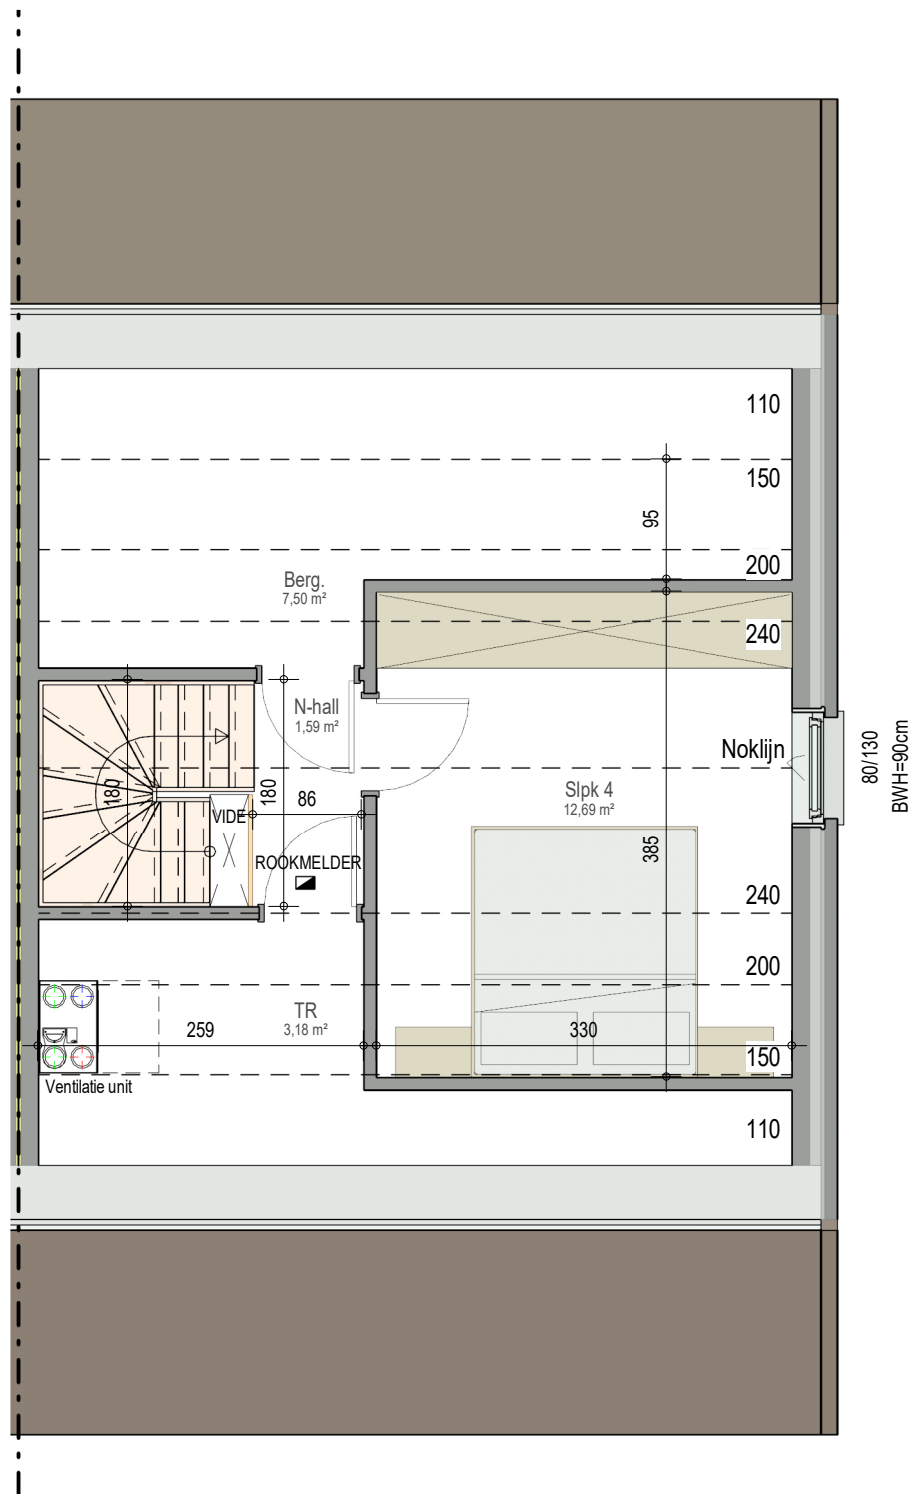

gelijkvloers

VK2254 - Buiskouter - 9800 ASTENE - LOT127 - 12254127

Dit is geen contractueel document. Alle meubels, toestellen en vloerbekleding zijn illustratief. De maatvoering op de plannen geeft bij benadering de werkelijke afmetingen aan. Afwijkingen op de maatvoering in de uitvoering is mogelijk.

N

bostoen

verdieping 1

VK2254 - Buiskouter - 9800 ASTENE - LOT127 - 12254127

Dit is geen contractueel document. Alle meubels, toestellen en vloerbekleding zijn illustratief. De maatvoering op de plannen geeft bij benadering de werkelijke afmetingen aan. Afwijkingen op de maatvoering in de uitvoering is mogelijk.

N

bostoen

verdieping 2

VK2254 - Buiskouter - 9800 ASTENE - LOT127 - 12254127

Dit is geen contractueel document. Alle meubels, toestellen en vloerbekleding zijn illustratief. De maatvoering op de plannen geeft bij benadering de werkelijke afmetingen aan. Afwijkingen op de maatvoering in de uitvoering is mogelijk.