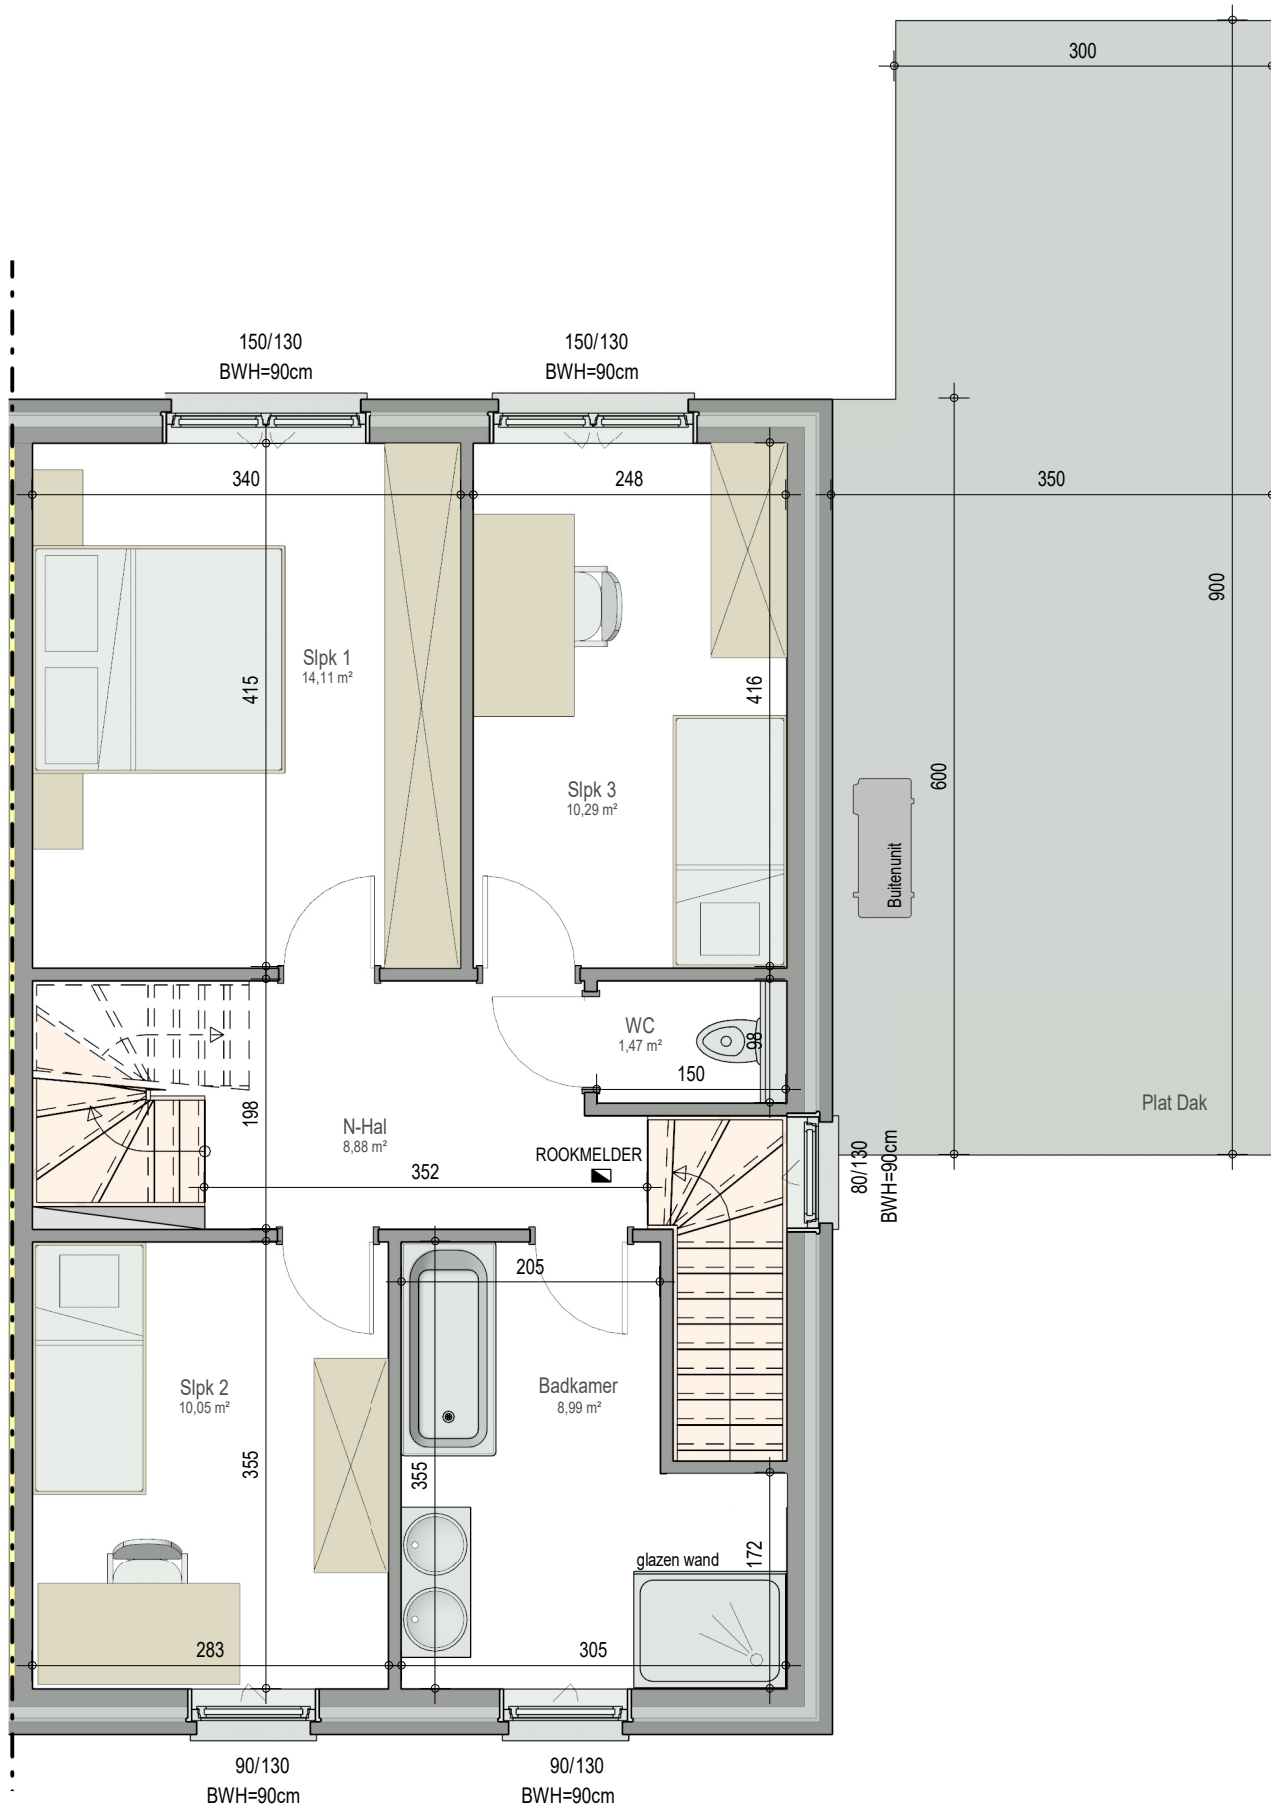

gelijkvloers

VK2254 - Buiskouter - 9800 ASTENE - LOT127 - 12254127

Dit is geen contractueel document. Alle meubels, toestellen en vloerbekleding zijn illustratief. De maatvoering op de plannen geeft bij benadering de werkelijke afmetingen aan. Afwijkingen op de maatvoering in de uitvoering is mogelijk.

N

bostoen

verdieping 1

VK2254 - Buiskouter - 9800 ASTENE - LOT127 - 12254127

Dit is geen contractueel document. Alle meubels, toestellen en vloerbekleding zijn illustratief. De maatvoering op de plannen geeft bij benadering de werkelijke afmetingen aan. Afwijkingen op de maatvoering in de uitvoering is mogelijk.

N

bostoen

verdieping 2

VK2254 - Buiskouter - 9800 ASTENE - LOT127 - 12254127

Dit is geen contractueel document. Alle meubels, toestellen en vloerbekleding zijn illustratief. De maatvoering op de plannen geeft bij benadering de werkelijke afmetingen aan. Afwijkingen op de maatvoering in de uitvoering is mogelijk.