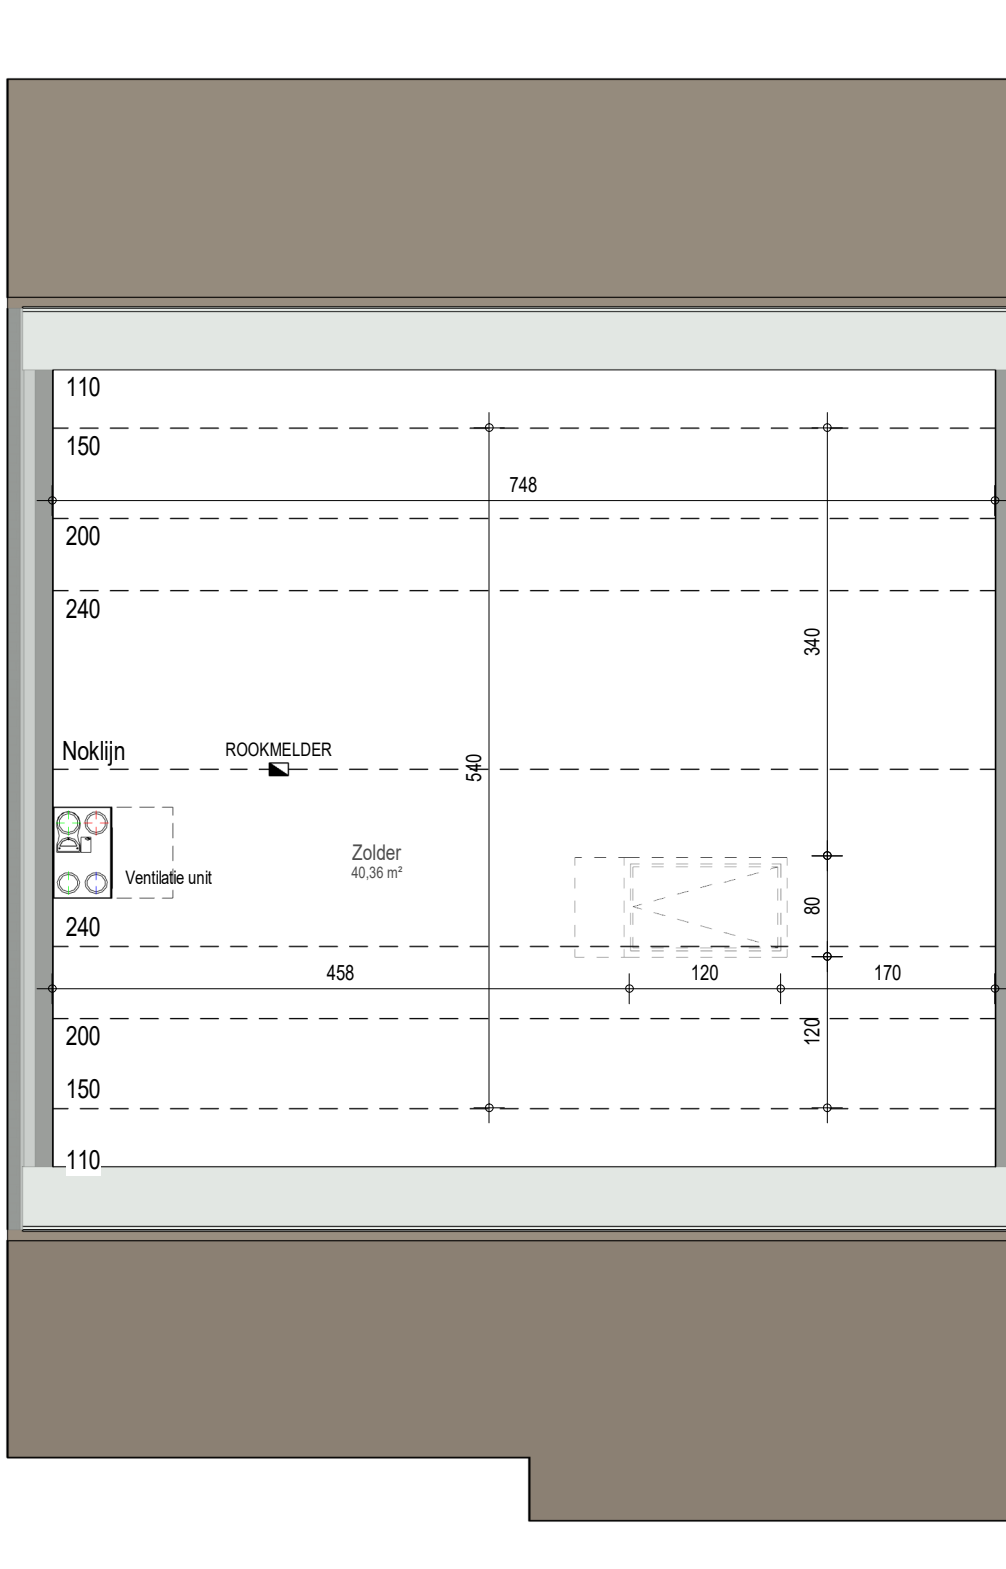

gelijkvloers

VK2254 - Buiskouter - 9800 ASTENE - LOT161 - 12254161

Dit is geen contractueel document. Alle meubels, toestellen en vloerbekleding zijn illustratief. De maatvoering op de plannen geeft bij benadering de werkelijke afmetingen aan. Afwijkingen op de maatvoering in de uitvoering is mogelijk.

bostoen

verdieping 1

VK2254 - Buiskouter - 9800 ASTENE - LOT161 - 12254161

Dit is geen contractueel document. Alle meubels, toestellen en vloerbekleding zijn illustratief.
De maatvoering op de plannen geeft bij benadering de werkelijke afmetingen aan. Afwijkingen op de maatvoering in de uitvoering is mogelijk.

bostoen

zolder

VK2254 - Buiskouter - 9800 ASTENE - LOT161 - 12254161

Dit is geen contractueel document. Alle meubels, toestellen en vloerbekleding zijn illustratief.
De maatvoering op de plannen geeft bij benadering de werkelijke afmetingen aan. Afwijkingen op de maatvoering in de uitvoering is mogelijk.