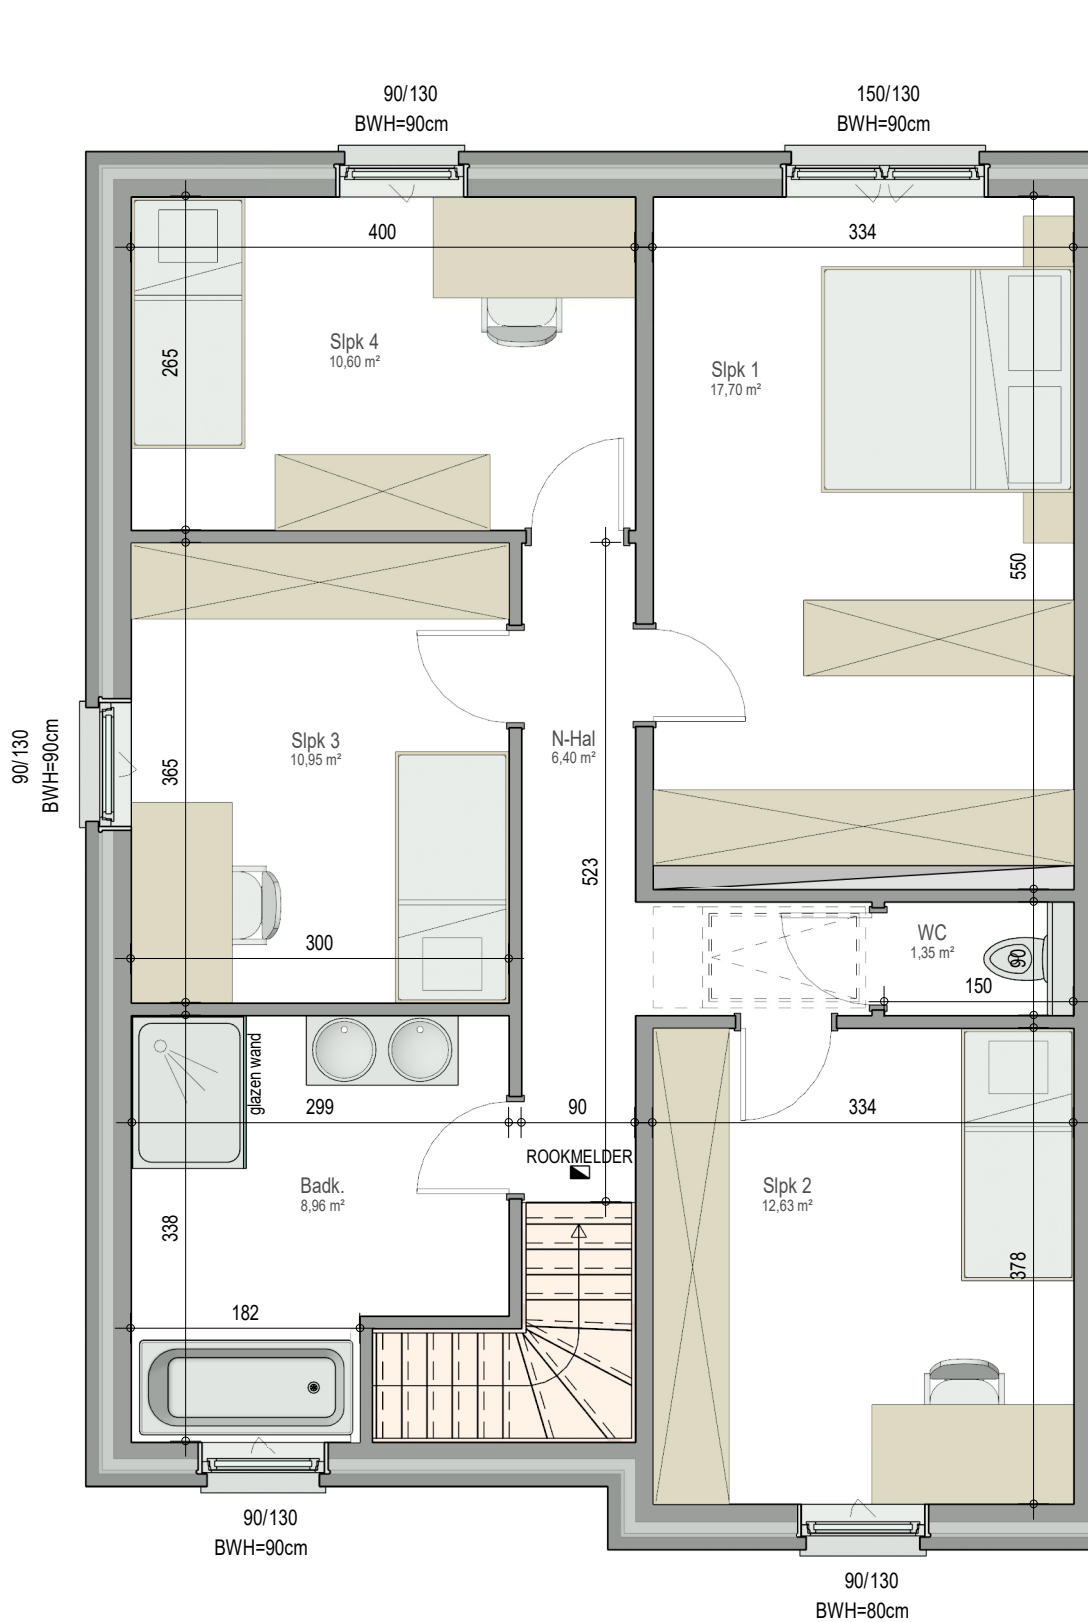

gelijkvloers

VK2254 - Buiskouter - 9800 ASTENE - LOT161 - 12254161

Dit is geen contractueel document. Alle meubels, toestellen en vloerbekleding zijn illustratief. De maatvoering op de plannen geeft bij benadering de werkelijke afmetingen aan. Afwijkingen op de maatvoering in de uitvoering is mogelijk.

bostoen

verdieping 1

VK2254 - Buiskouter - 9800 ASTENE - LOT161 - 12254161

Dit is geen contractueel document. Alle meubels, toestellen en vloerbekleding zijn illustratief.
De maatvoering op de plannen geeft bij benadering de werkelijke afmetingen aan. Afwijkingen op de maatvoering in de uitvoering is mogelijk.

bostoen

zolder

VK2254 - Buiskouter - 9800 ASTENE - LOT161 - 12254161

Dit is geen contractueel document. Alle meubels, toestellen en vloerbekleding zijn illustratief.
De maatvoering op de plannen geeft bij benadering de werkelijke afmetingen aan. Afwijkingen op de maatvoering in de uitvoering is mogelijk.