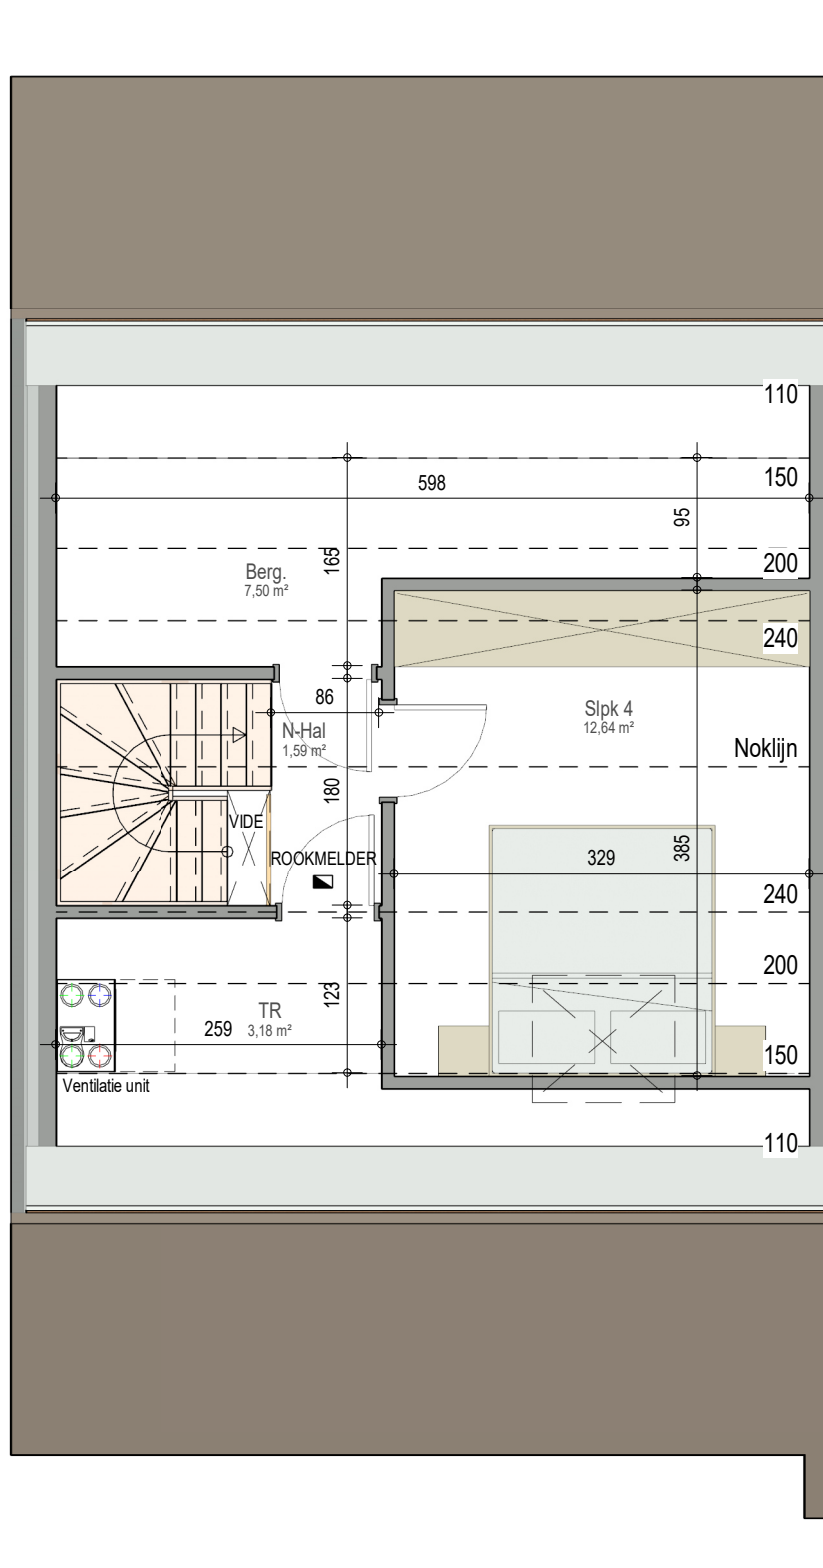

gelijkvloers

VK2254 - Buiskouter - 9800 ASTENE - LOT171 - 12254171

Dit is geen contractueel document. Alle meubels, toestellen en vloerbekleding zijn illustratief. De maatvoering op de plannen geeft bij benadering de werkelijke afmetingen aan. Afwijkingen op de maatvoering in de uitvoering is mogelijk.

verdieping 1

VK2254 - Buiskouter - 9800 ASTENE - LOT171 - 12254171

Dit is geen contractueel document. Alle meubels, toestellen en vloerbekleding zijn illustratief. De maatvoering op de plannen geeft bij benadering de werkelijke afmetingen aan. Afwijkingen op de maatvoering in de uitvoering is mogelijk.

verdieping 2

VK2254 - Buiskouter - 9800 ASTENE - LOT171 - 12254171

Dit is geen contractueel document. Alle meubels, toestellen en vloerbekleding zijn illustratief. De maatvoering op de plannen geeft bij benadering de werkelijke afmetingen aan. Afwijkingen op de maatvoering in de uitvoering is mogelijk.