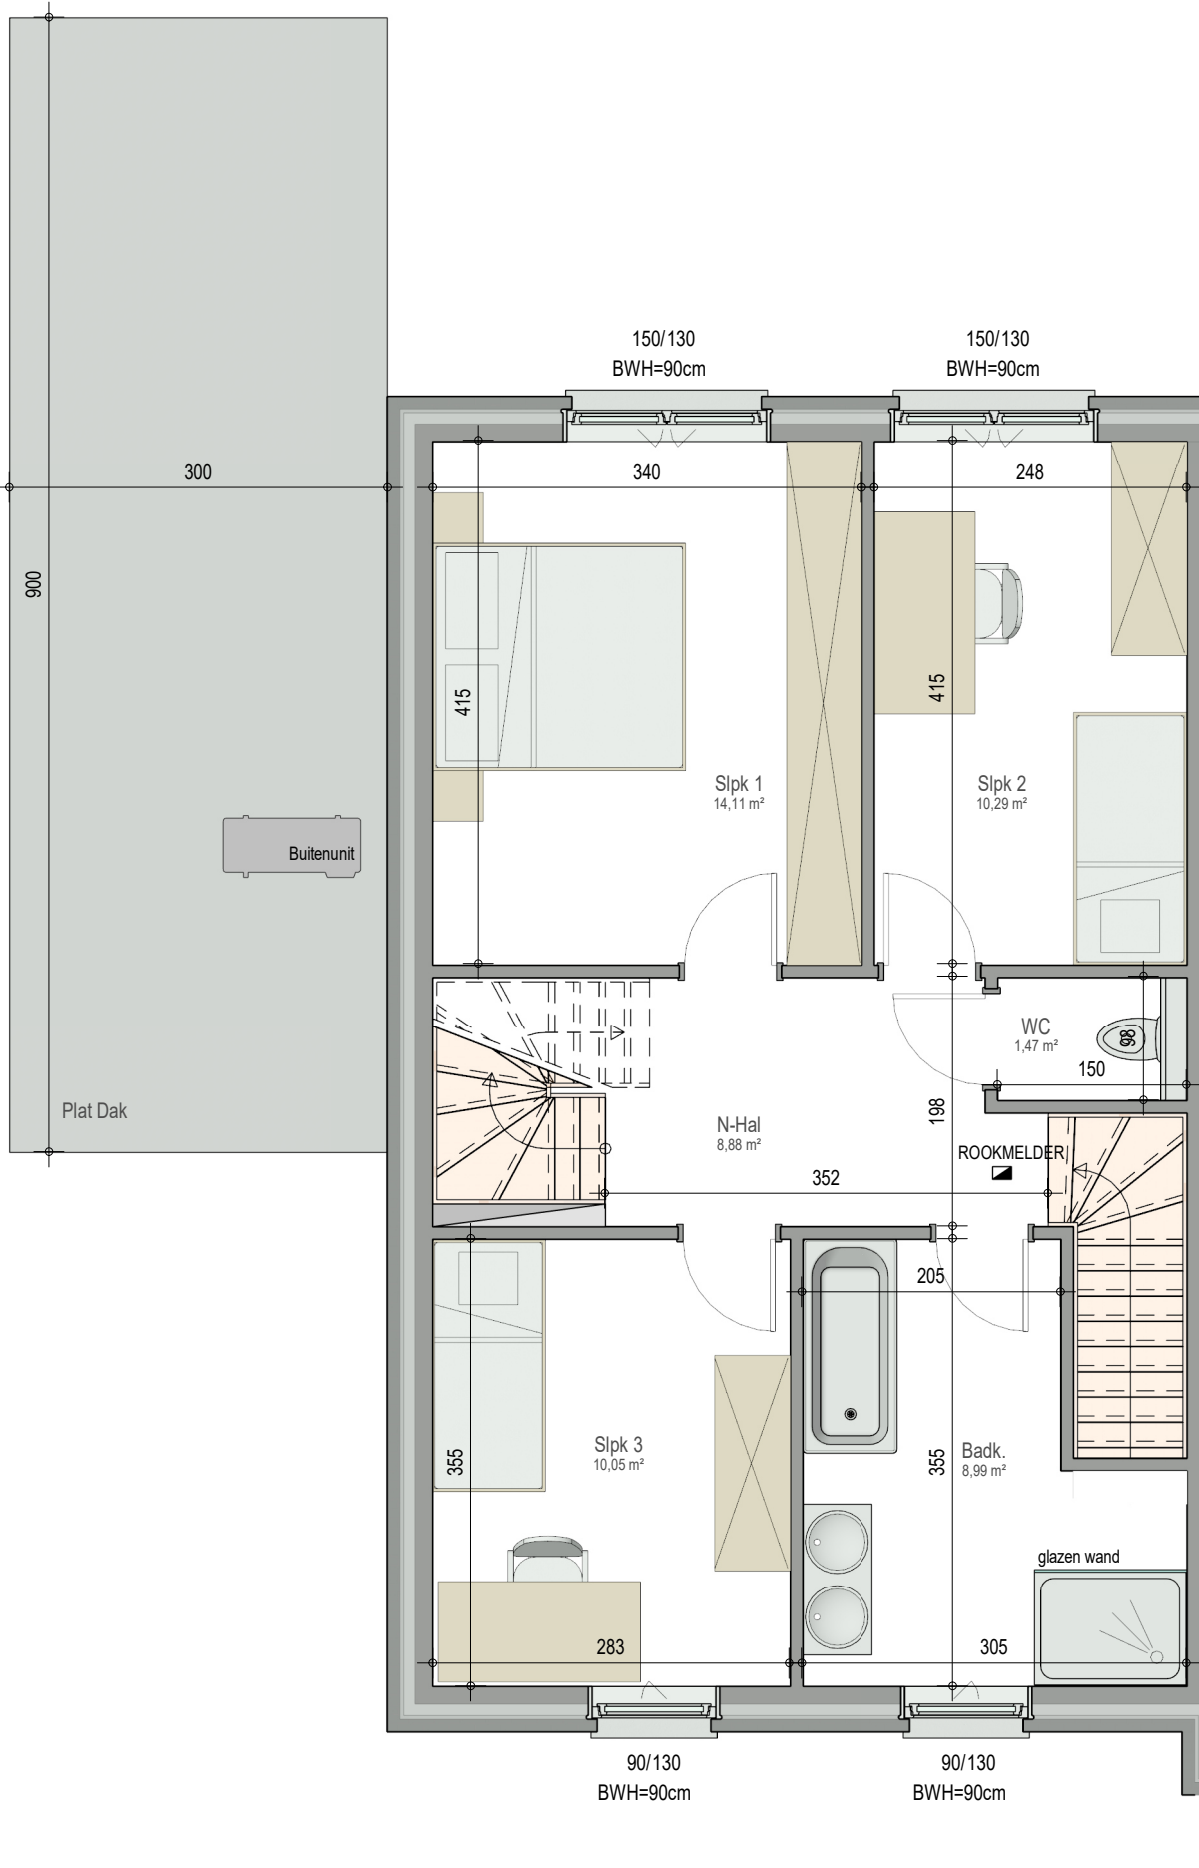

gelijkvloers

VK2254 - Buiskouter - 9800 ASTENE - LOT171 - 12254171

Dit is geen contractueel document. Alle meubels, toestellen en vloerbekleding zijn illustratief. De maatvoering op de plannen geeft bij benadering de werkelijke afmetingen aan. Afwijkingen op de maatvoering in de uitvoering is mogelijk.

verdieping 1

VK2254 - Buiskouter - 9800 ASTENE - LOT171 - 12254171

Dit is geen contractueel document. Alle meubels, toestellen en vloerbekleding zijn illustratief. De maatvoering op de plannen geeft bij benadering de werkelijke afmetingen aan. Afwijkingen op de maatvoering in de uitvoering is mogelijk.

verdieping 2

VK2254 - Buiskouter - 9800 ASTENE - LOT171 - 12254171

Dit is geen contractueel document. Alle meubels, toestellen en vloerbekleding zijn illustratief. De maatvoering op de plannen geeft bij benadering de werkelijke afmetingen aan. Afwijkingen op de maatvoering in de uitvoering is mogelijk.