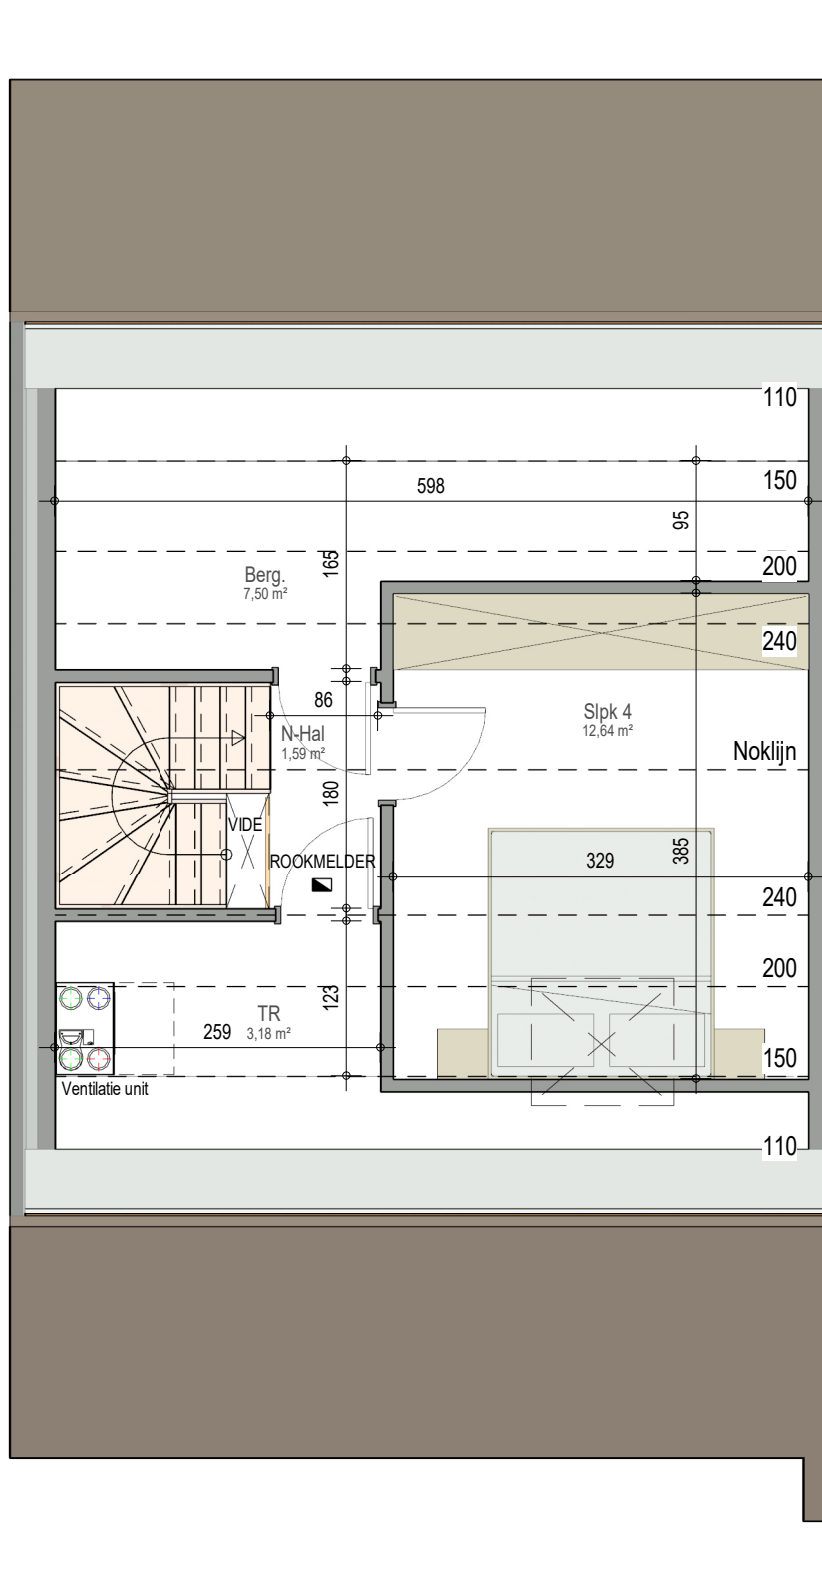

gelijkvloers

VK2254 - Buiskouter - 9800 ASTENE - LOT171 - 12254171

Dit is geen contractueel document. Alle meubels, toestellen en vloerbekleding zijn illustratief. De maatvoering op de plannen geeft bij benadering de werkelijke afmetingen aan. Afwijkingen op de maatvoering in de uitvoering is mogelijk.

verdieping 1

VK2254 - Buiskouter - 9800 ASTENE - LOT171 - 12254171

Dit is geen contractueel document. Alle meubels, toestellen en vloerbekleding zijn illustratief. De maatvoering op de plannen geeft bij benadering de werkelijke afmetingen aan. Afwijkingen op de maatvoering in de uitvoering is mogelijk.

bostoen

verdieping 2

VK2254 - Buiskouter - 9800 ASTENE - LOT171 - 12254171

Dit is geen contractueel document. Alle meubels, toestellen en vloerbekleding zijn illustratief. De maatvoering op de plannen geeft bij benadering de werkelijke afmetingen aan. Afwijkingen op de maatvoering in de uitvoering is mogelijk.