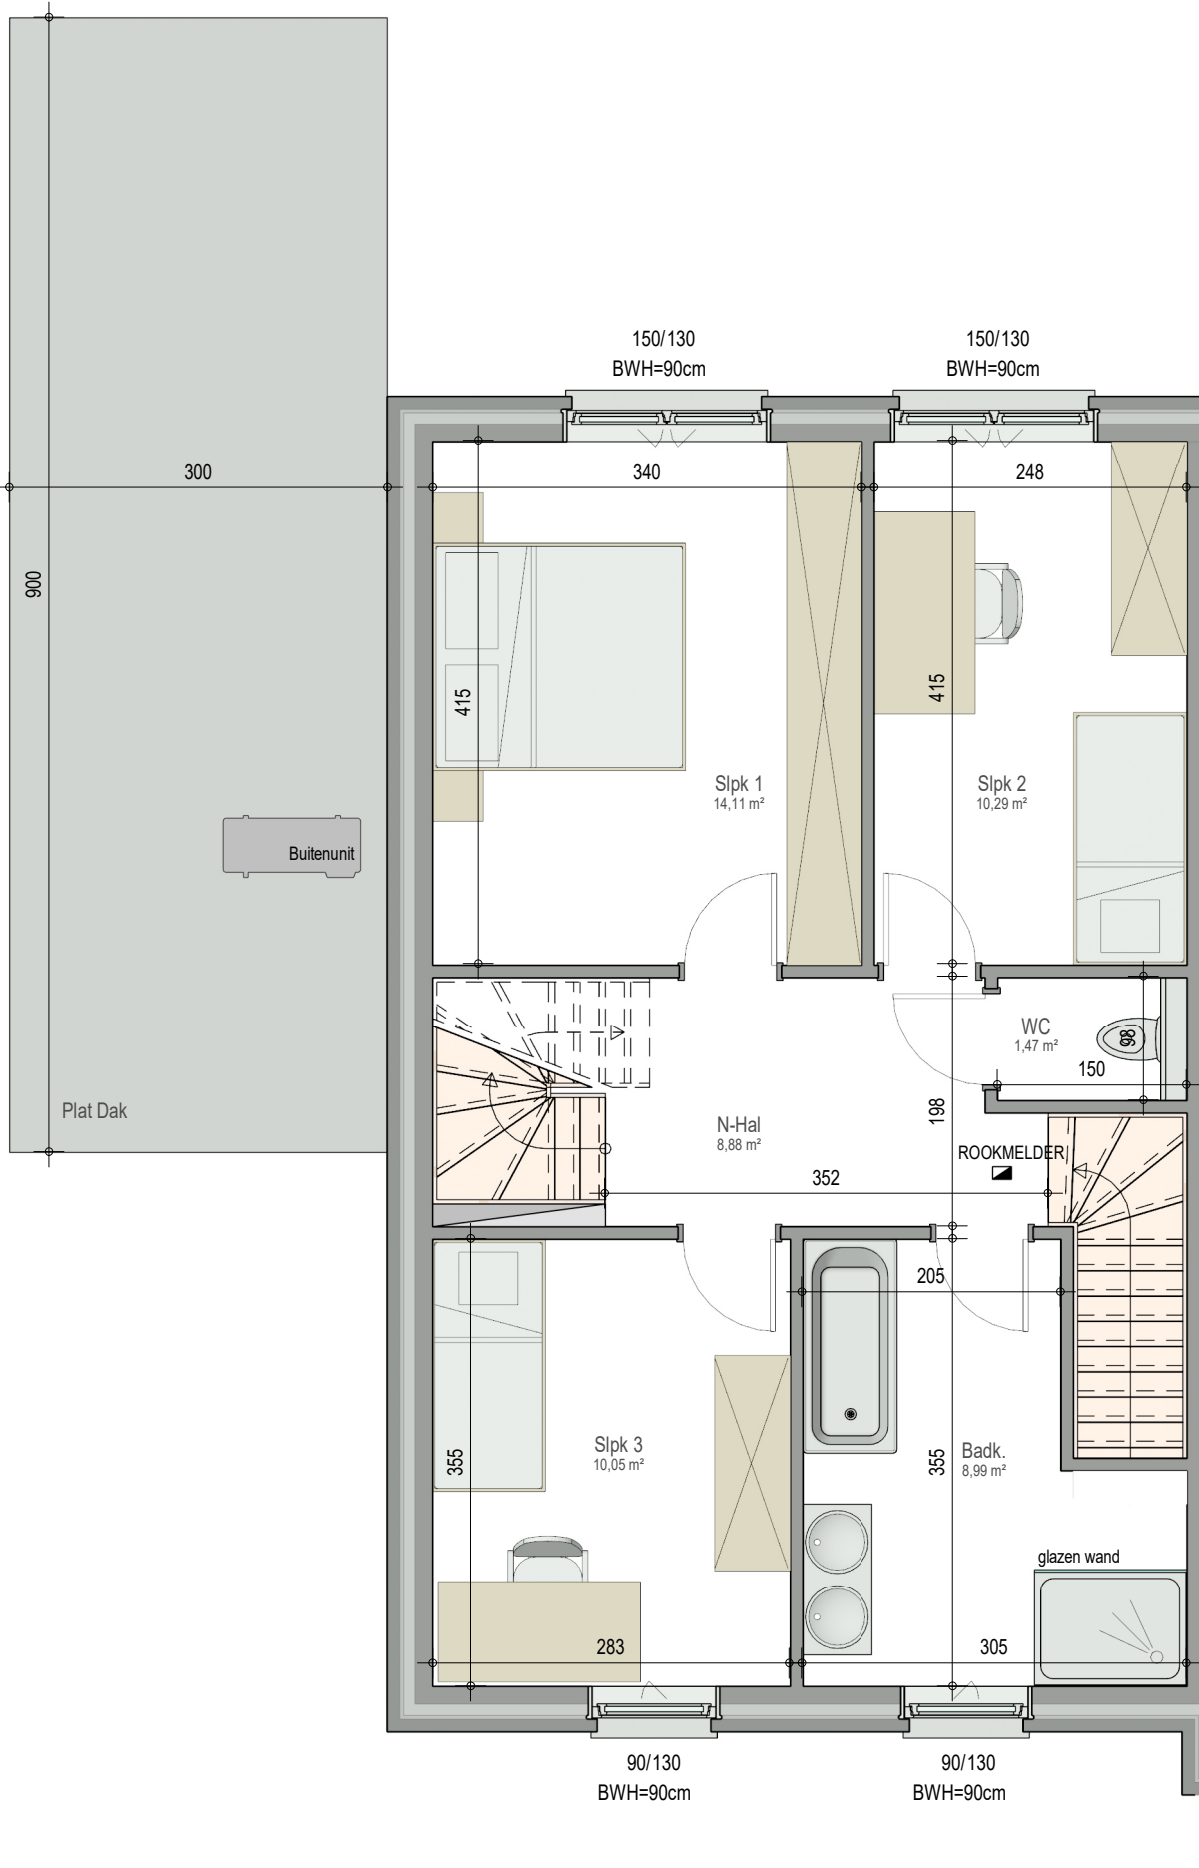

gelijkvloers

VK2254 - Buiskouter - 9800 ASTENE - LOT171 - 12254171

Dit is geen contractueel document. Alle meubels, toestellen en vloerbekleding zijn illustratief. De maatvoering op de plannen geeft bij benadering de werkelijke afmetingen aan. Afwijkingen op de maatvoering in de uitvoering is mogelijk.

verdieping 1

VK2254 - Buiskouter - 9800 ASTENE - LOT171 - 12254171

Dit is geen contractueel document. Alle meubels, toestellen en vloerbekleding zijn illustratief. De maatvoering op de plannen geeft bij benadering de werkelijke afmetingen aan. Afwijkingen op de maatvoering in de uitvoering is mogelijk.

bostoen

verdieping 2

VK2254 - Buiskouter - 9800 ASTENE - LOT171 - 12254171

Dit is geen contractueel document. Alle meubels, toestellen en vloerbekleding zijn illustratief. De maatvoering op de plannen geeft bij benadering de werkelijke afmetingen aan. Afwijkingen op de maatvoering in de uitvoering is mogelijk.