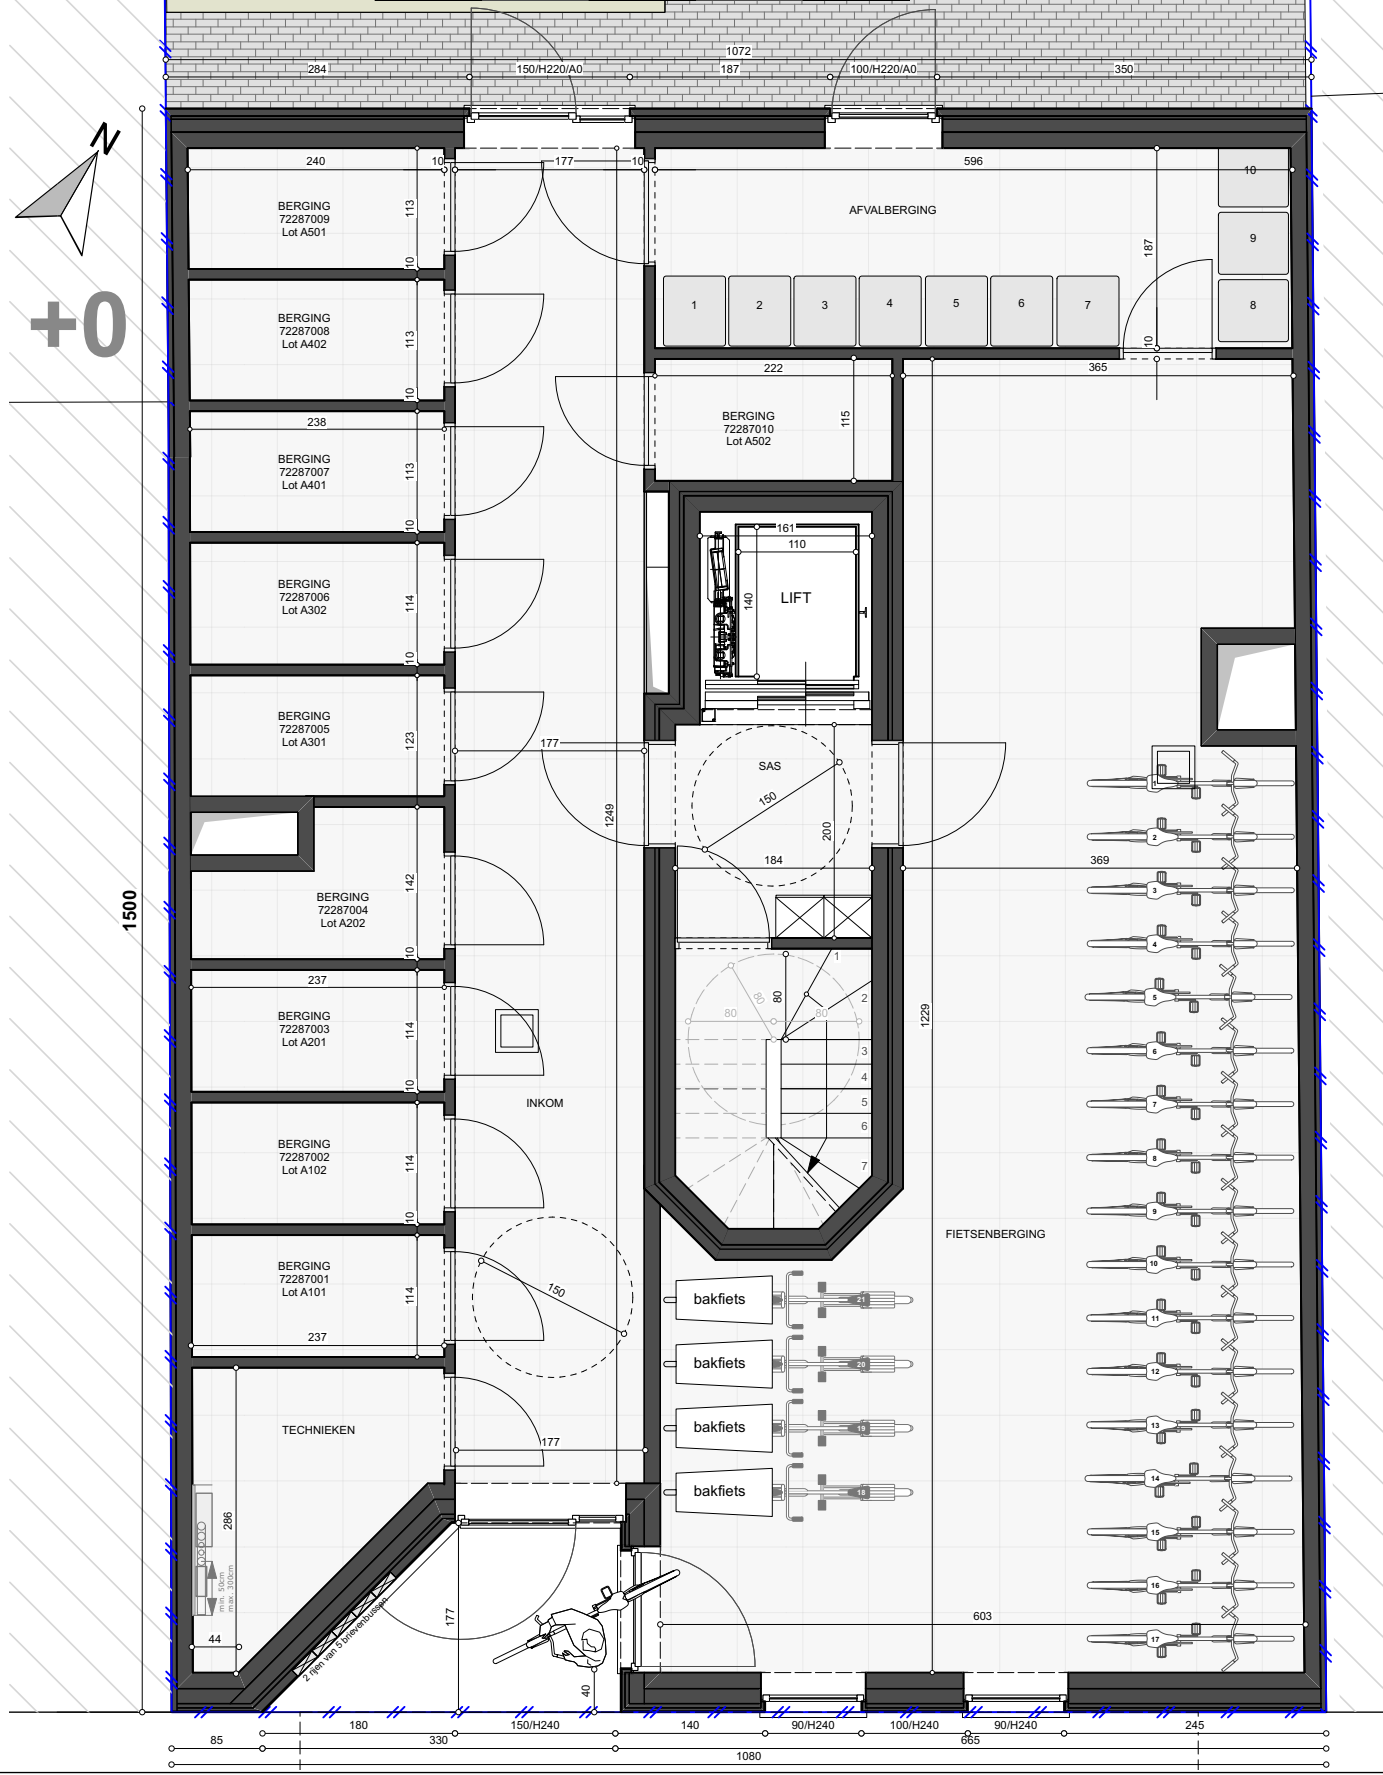

+0

1500

GELIJKVLOERS

RESIDENTIE: MINNE

Nieuwpoortsesteenweg 138 - 140
8400 Oostende

Tekening: gelijkvloers
Schaal: 1/50

DIT IS GEEN CONTRACTUEEL DOCUMENT. ALLE MEUBELS, TOESTELLEN EN VLOERBEKLEDING ZIJN ILLUSTRATIEF. DE MAATVOERING OP DE PLANNEN GEEFT BIJ BENADERING DE WETTELIJKE AFMETINGEN AAN. AFWERKINGEN OP DE MAATVOERING IN DE UITVOERING IS MOGELIJK.