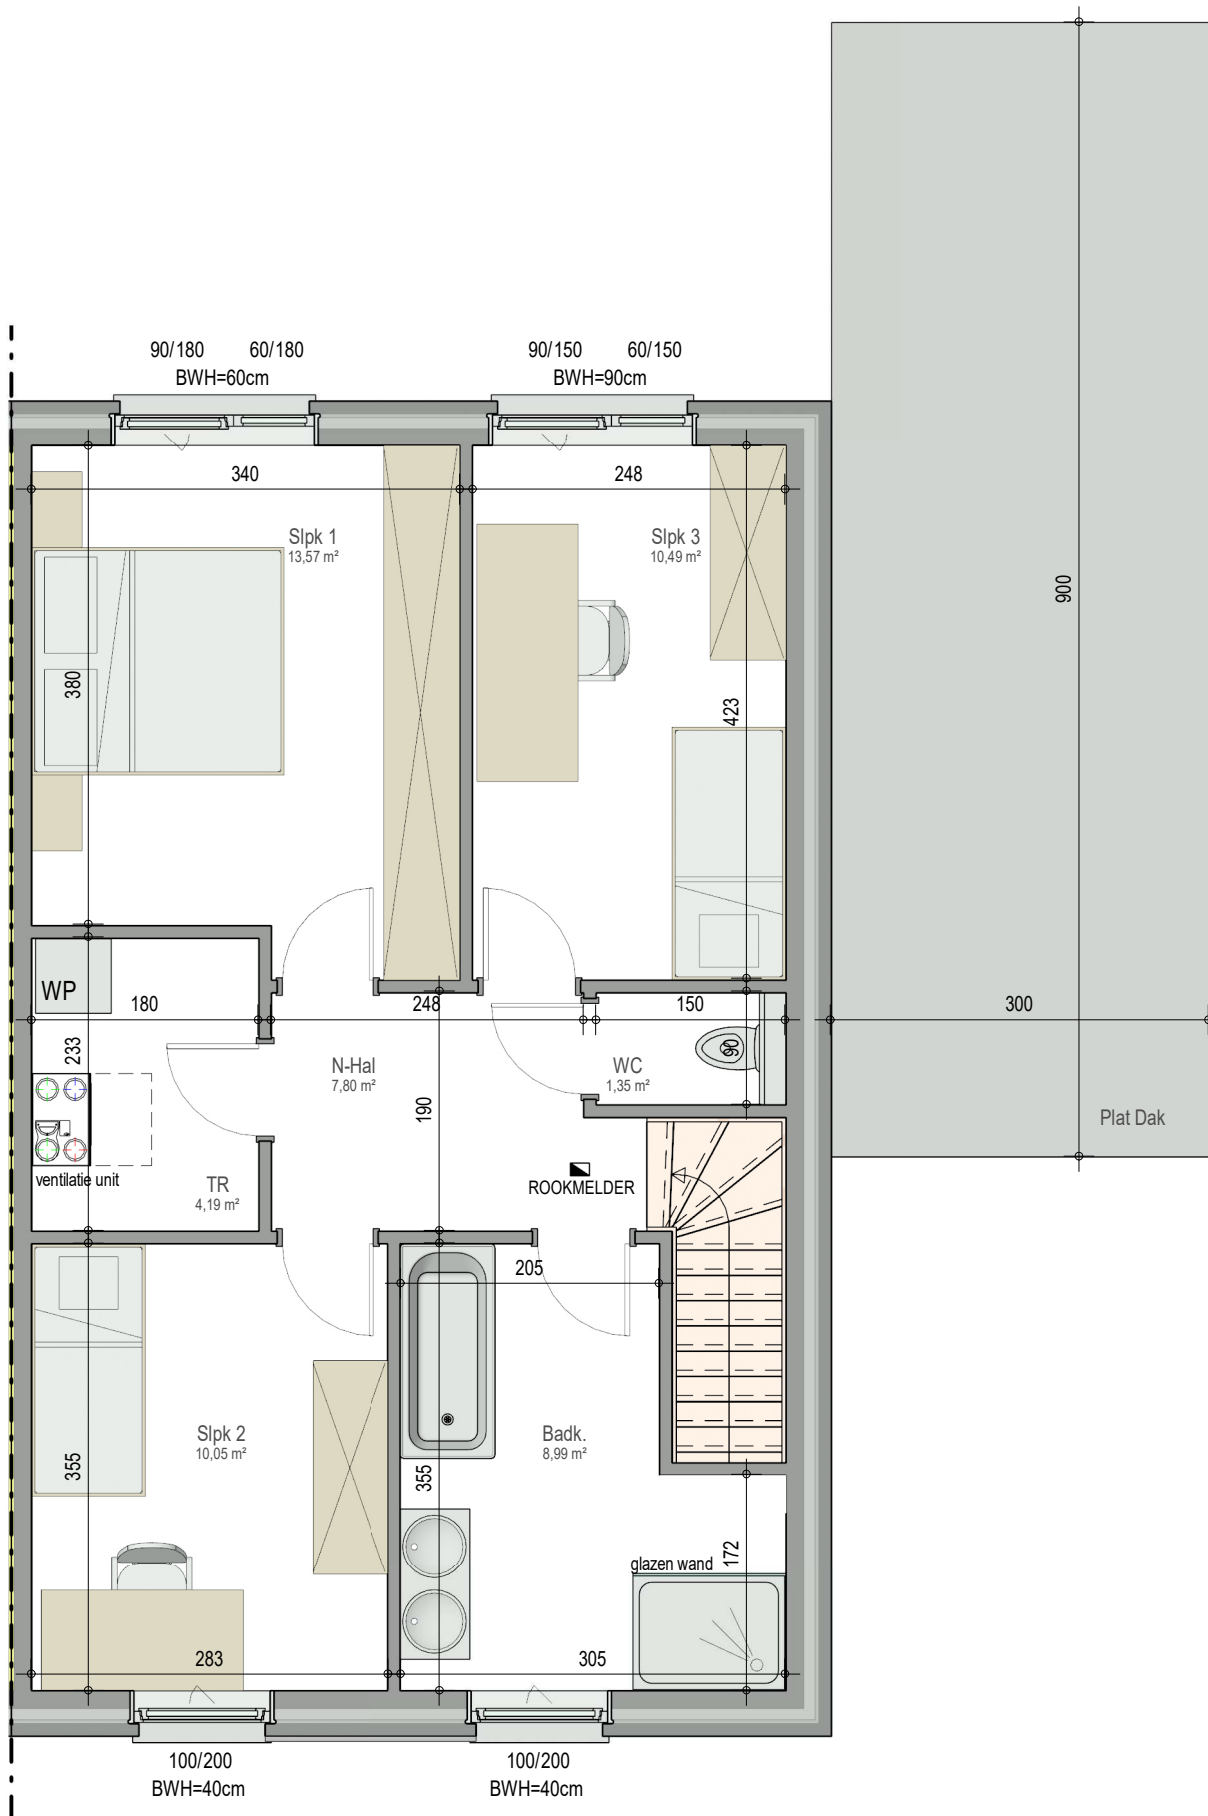

gelijkvloers

VK0101 - Buiskouter - 9800 ASTENE - LOT174 - 10101174

Dit is geen contractueel document. Alle meubels, toestellen en vloerbekleding zijn illustratief. De maatvoering op de plannen geeft bij benadering de werkelijke afmetingen aan. Afwijkingen op de maatvoering in de uitvoering is mogelijk.

verdieping 1

VK0101 - Buiskouter - 9800 ASTENE - LOT174 - 10101174

Dit is geen contractueel document. Alle meubels, toestellen en vloerbekleding zijn illustratief. De maatvoering op de plannen geeft bij benadering de werkelijke afmetingen aan. Afwijkingen op de maatvoering in de uitvoering is mogelijk.