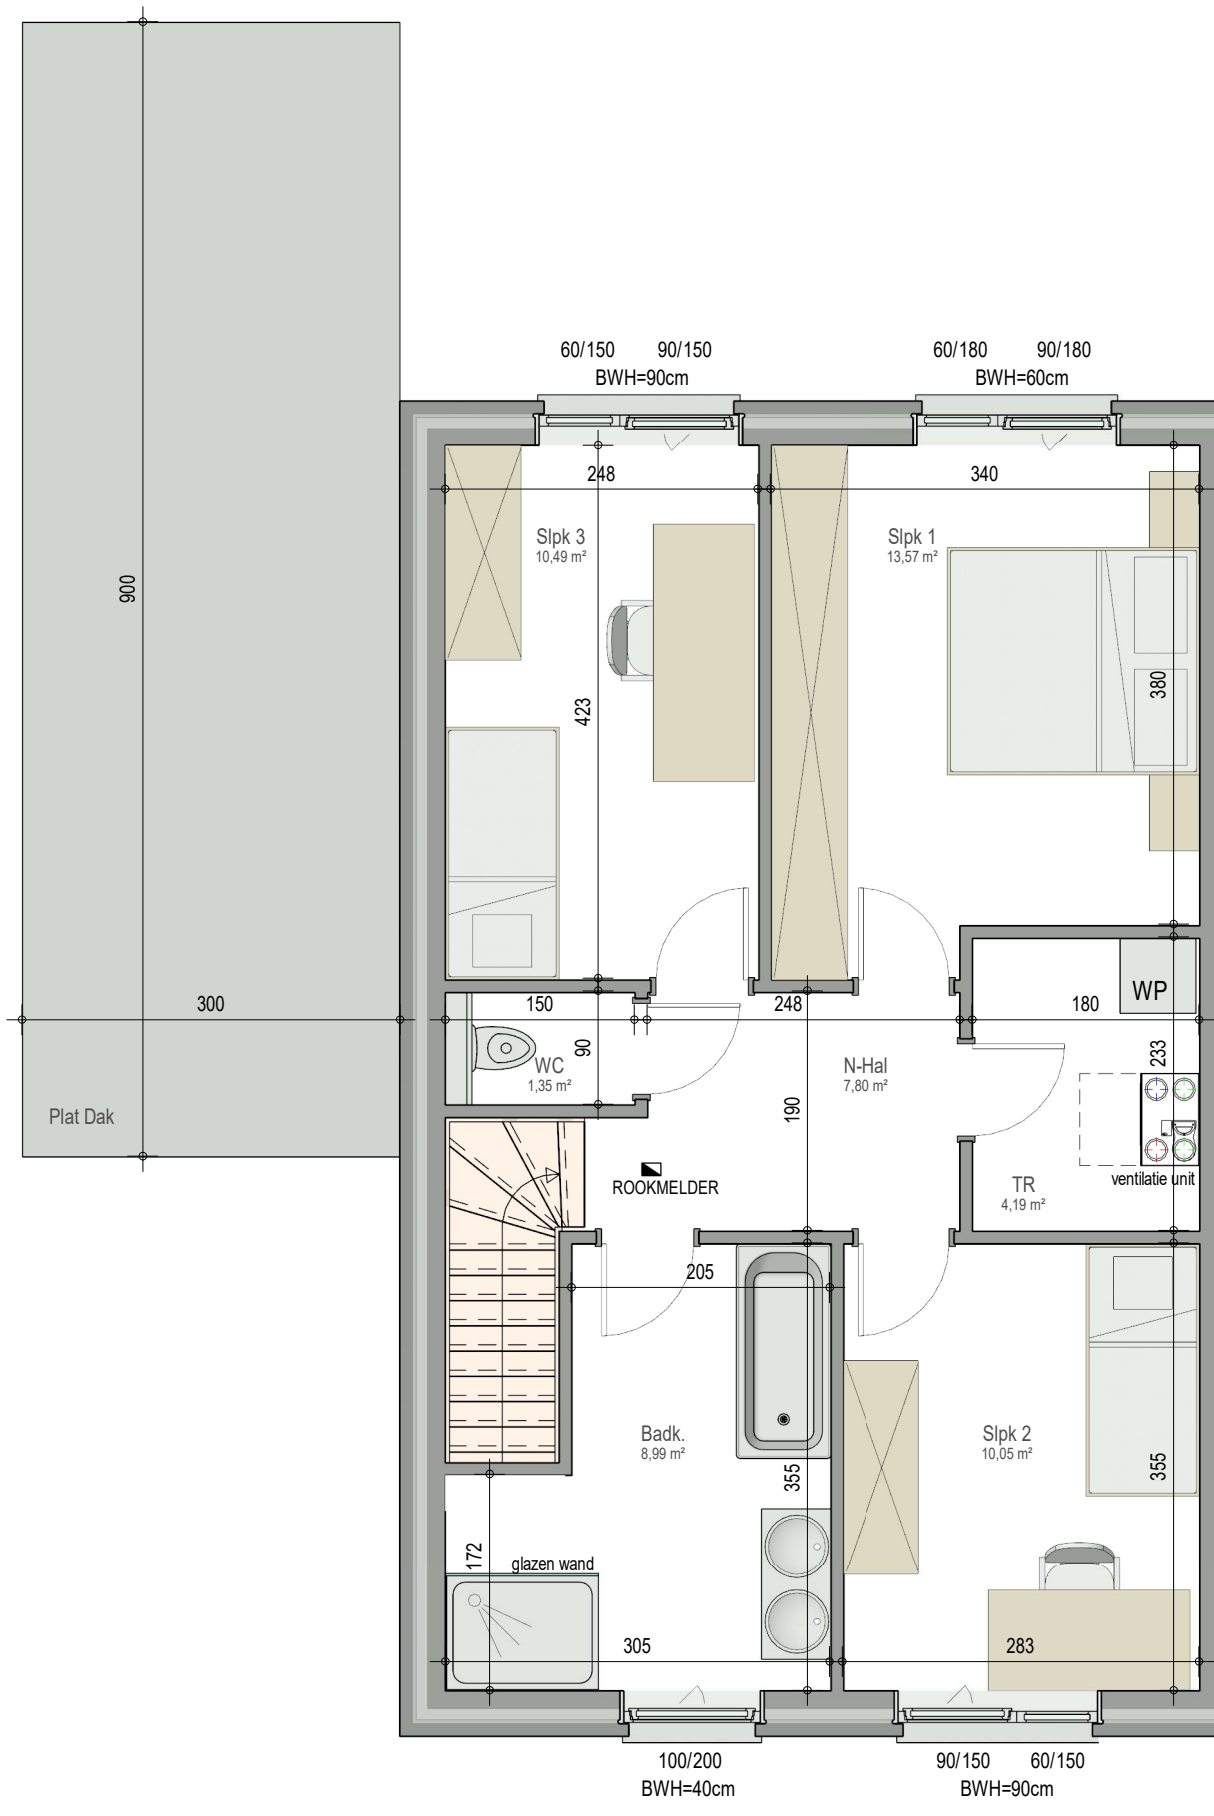

gelijkvloers

VK0101 - Buiskouter - 9800 ASTENE - LOT175 - 10101175

Dit is geen contractueel document. Alle meubels, toestellen en vloerbekleding zijn illustratief. De maatvoering op de plannen geeft bij benadering de werkelijke afmetingen aan. Afwijkingen op de maatvoering in de uitvoering is mogelijk.

bostoen

verdieping 1

VK0101 - Buiskouter - 9800 ASTENE - LOT175 - 10101175

Dit is geen contractueel document. Alle meubels, toestellen en vloerbekleding zijn illustratief. De maatvoering op de plannen geeft bij benadering de werkelijke afmetingen aan. Afwijkingen op de maatvoering in de uitvoering is mogelijk.