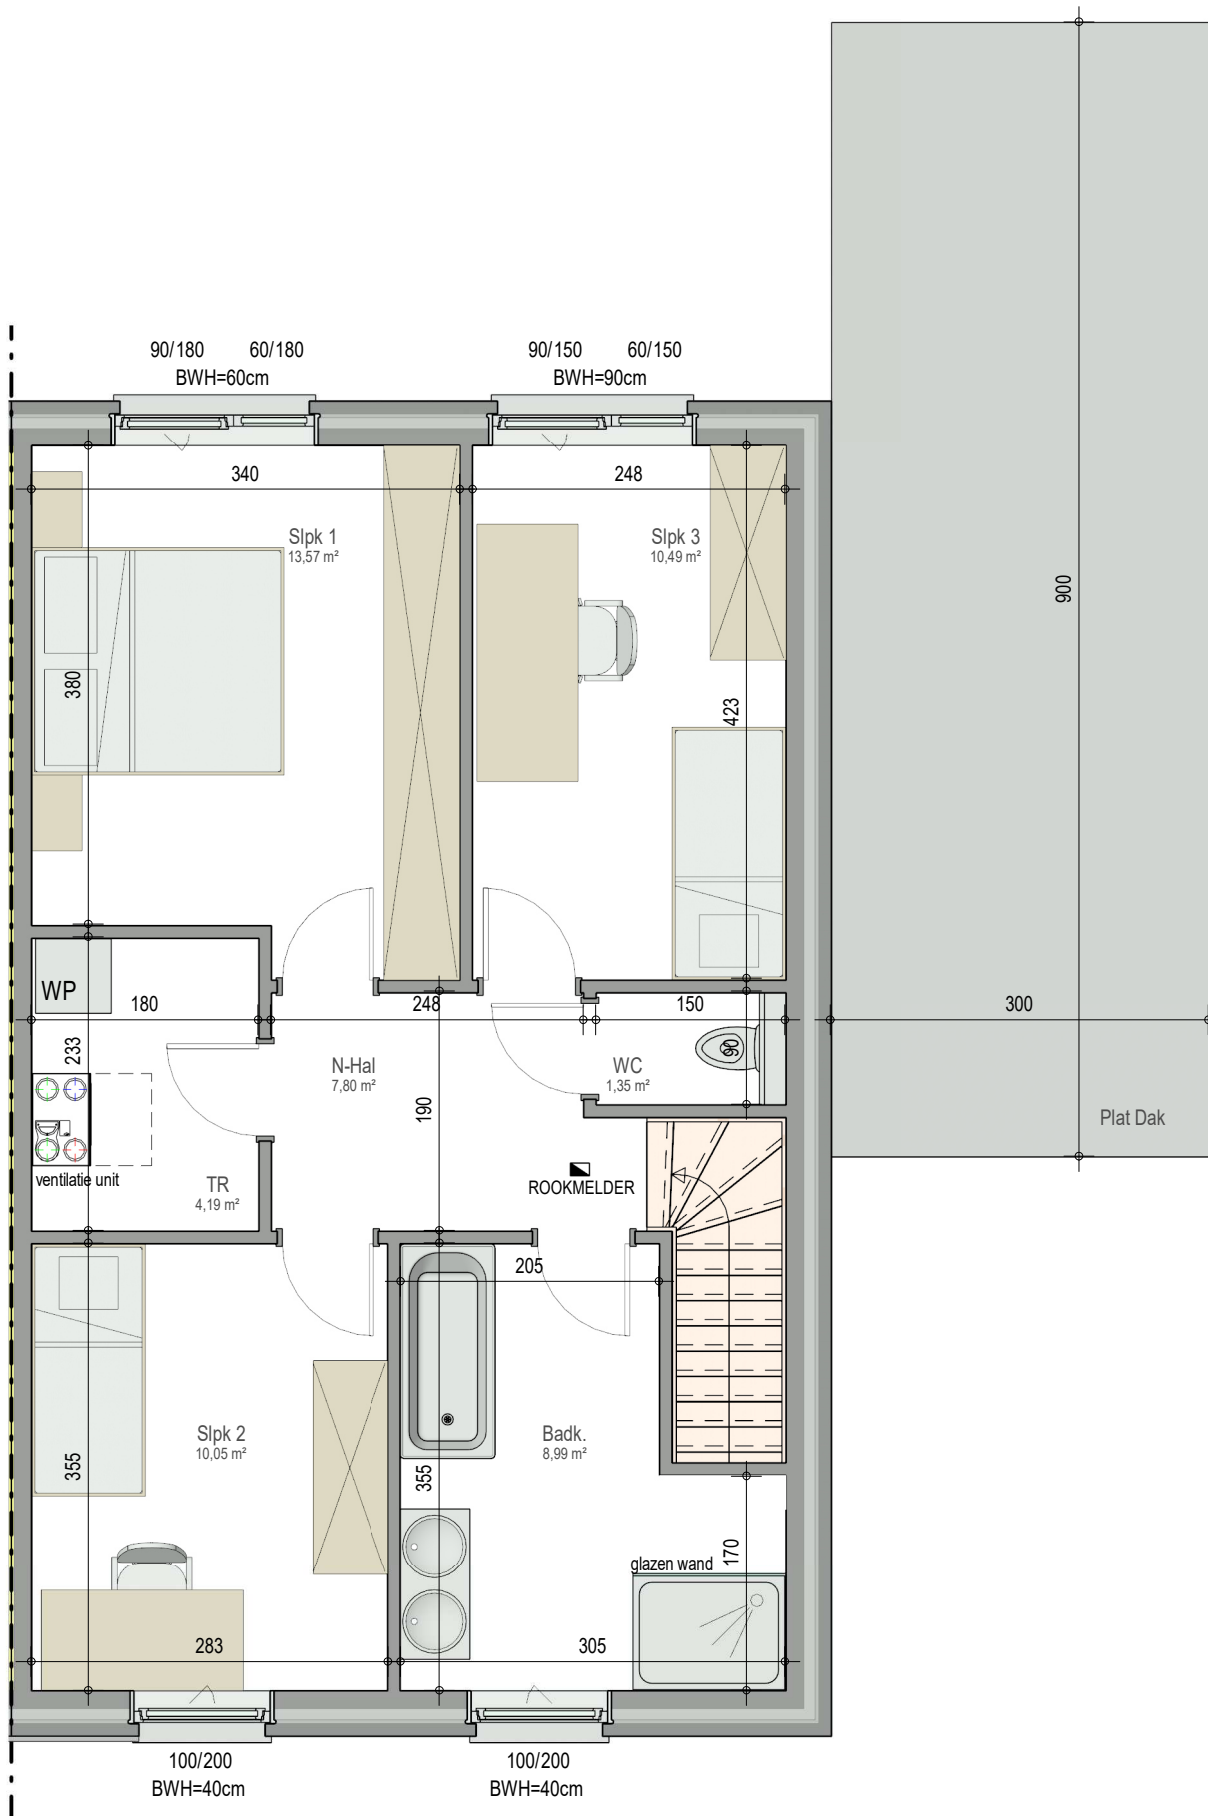

gelijkvloers

VK0101 - Buiskouter - 9800 ASTENE - LOT176 - 10101176

Dit is geen contractueel document. Alle meubels, toestellen en vloerbekleding zijn illustratief. De maatvoering op de plannen geeft bij benadering de werkelijke afmetingen aan. Afwijkingen op de maatvoering in de uitvoering is mogelijk.

bostoen

verdieping 1

VK0101 - Buiskouter - 9800 ASTENE - LOT176 - 10101176

Dit is geen contractueel document. Alle meubels, toestellen en vloerbekleding zijn illustratief. De maatvoering op de plannen geeft bij benadering de werkelijke afmetingen aan. Afwijkingen op de maatvoering in de uitvoering is mogelijk.