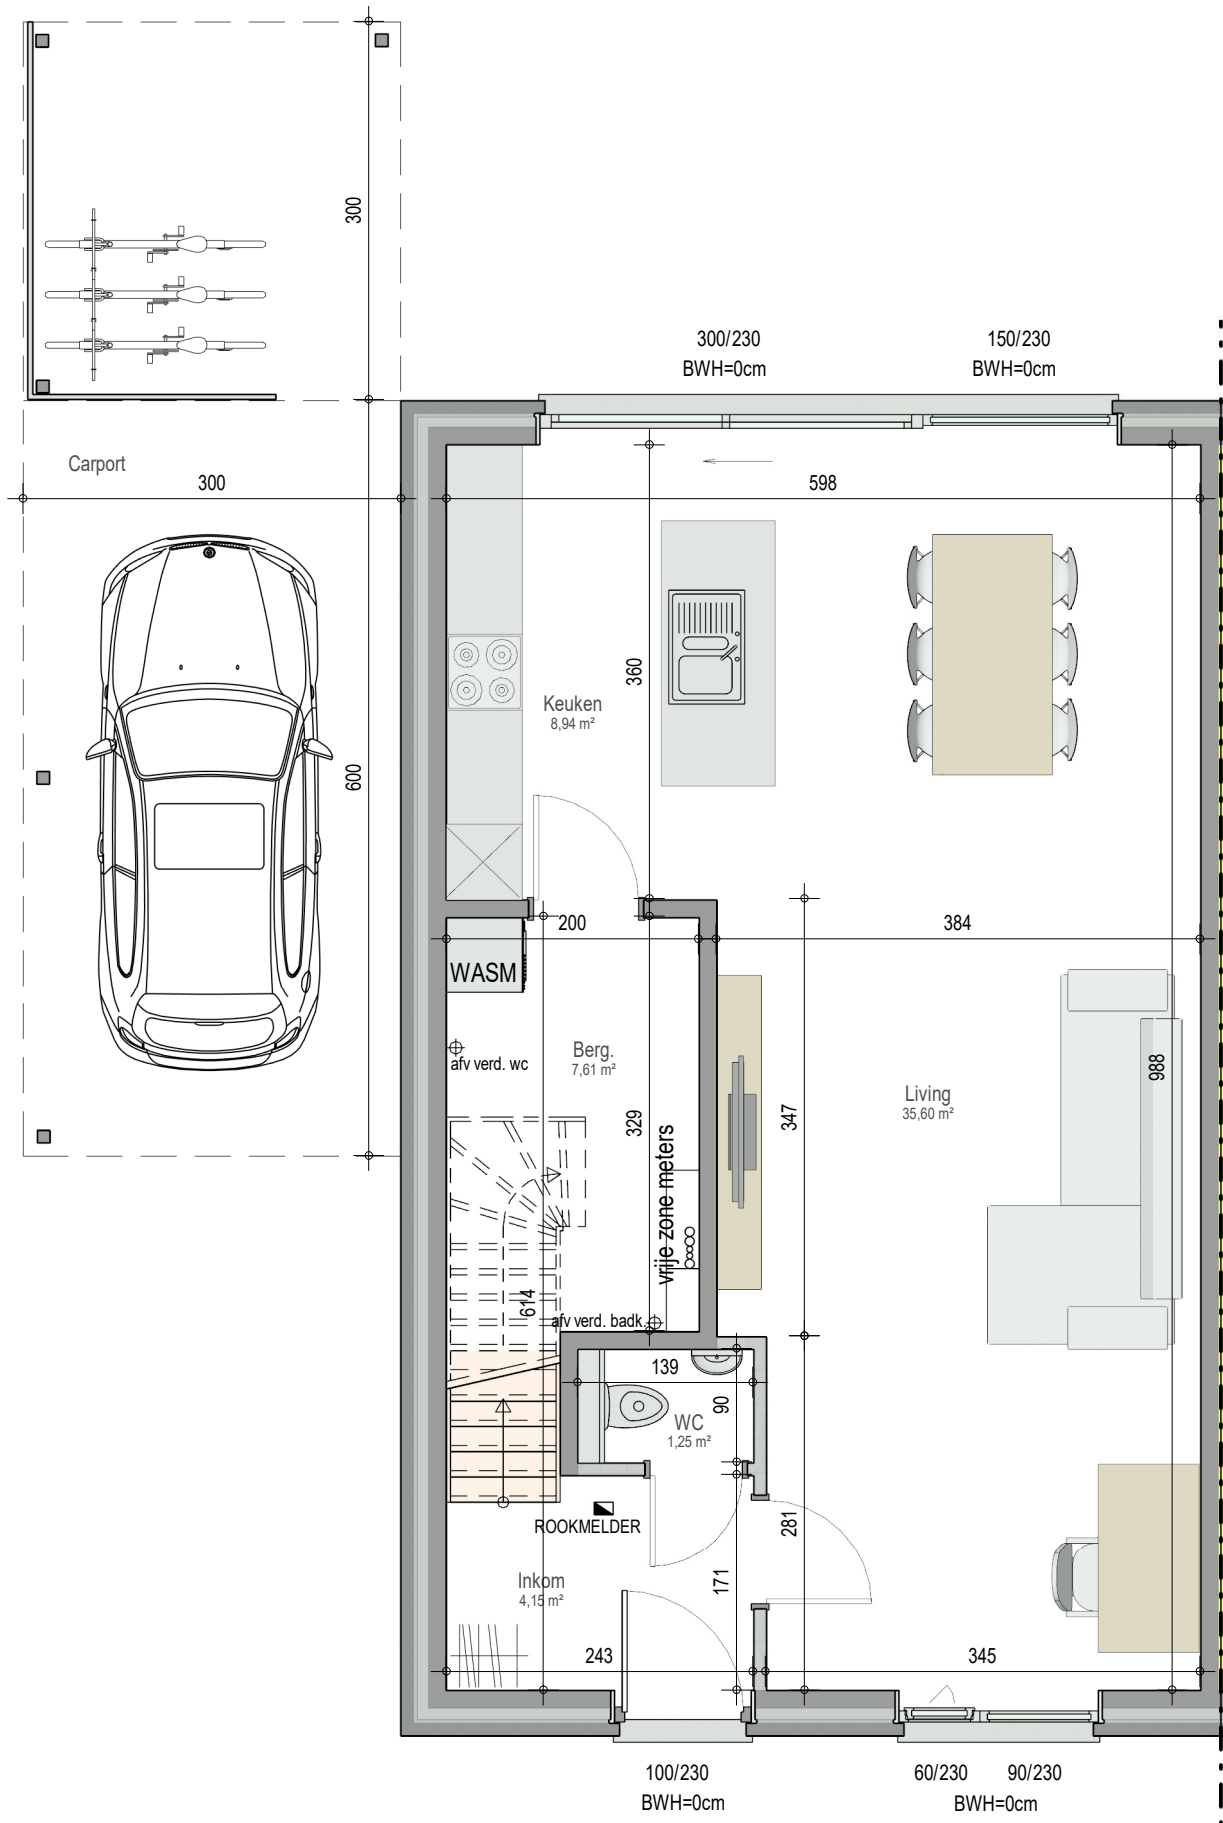

BegijnHof-177

gelijkvloers

VK0101 - Buiskouter - 9800 ASTENE - LOT177 - 10101177

Dit is geen contractueel document. Alle meubels, toestellen en vloerbekleding zijn illustratief. De maatvoering op de plannen geeft bij benadering de werkelijke afmetingen aan. Afwijkingen op de maatvoering in de uitvoering is mogelijk.

verdieping 1

VK0101 - Buiskouter - 9800 ASTENE - LOT177 - 10101177

Dit is geen contractueel document. Alle meubels, toestellen en vloerbekleding zijn illustratief. De maatvoering op de plannen geeft bij benadering de werkelijke afmetingen aan. Afwijkingen op de maatvoering in de uitvoering is mogelijk.