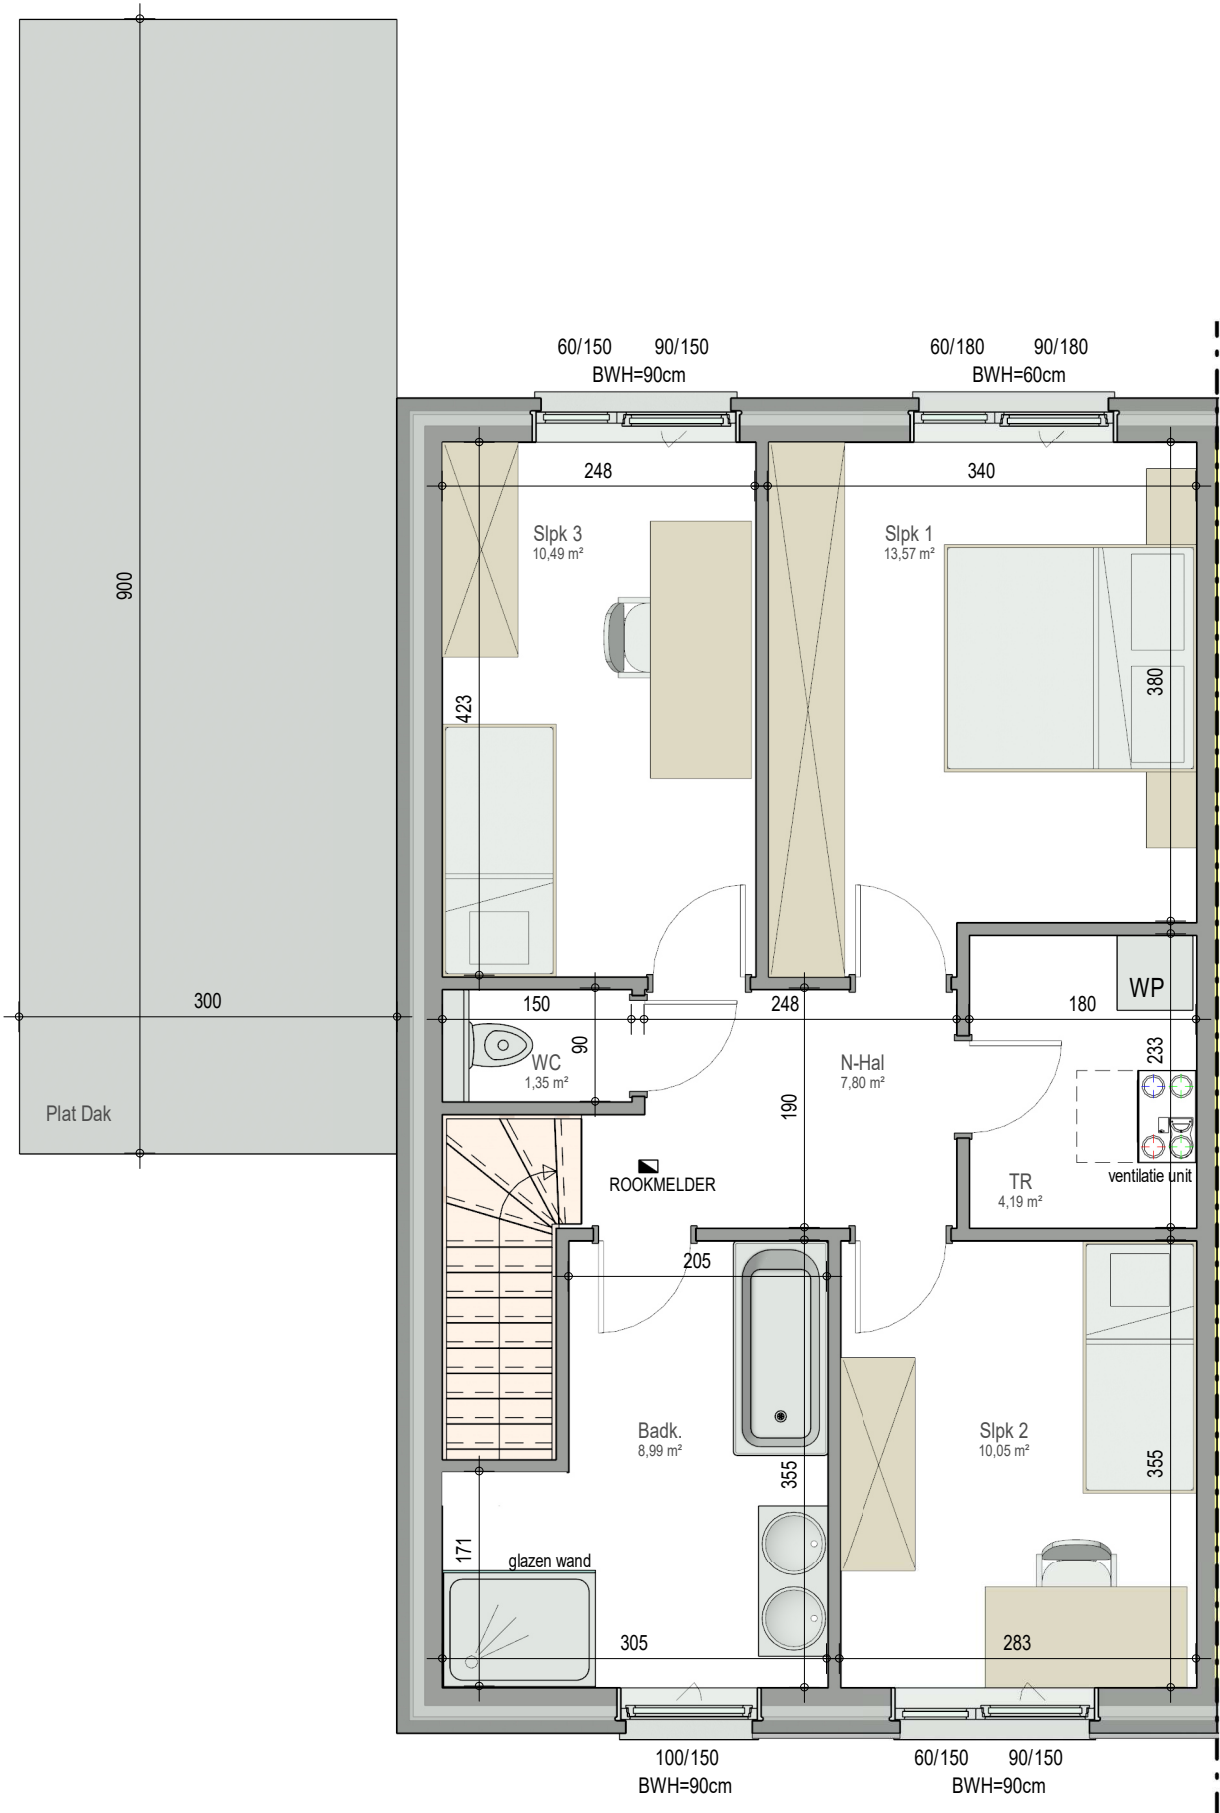

BegijnHof-177

gelijkvloers

VK0101 - Buiskouter - 9800 ASTENE - LOT177 - 10101177

Dit is geen contractueel document. Alle meubels, toestellen en vloerbekleding zijn illustratief. De maatvoering op de plannen geeft bij benadering de werkelijke afmetingen aan. Afwijkingen op de maatvoering in de uitvoering is mogelijk.

verdieping 1

VK0101 - Buiskouter - 9800 ASTENE - LOT177 - 10101177

Dit is geen contractueel document. Alle meubels, toestellen en vloerbekleding zijn illustratief. De maatvoering op de plannen geeft bij benadering de werkelijke afmetingen aan. Afwijkingen op de maatvoering in de uitvoering is mogelijk.