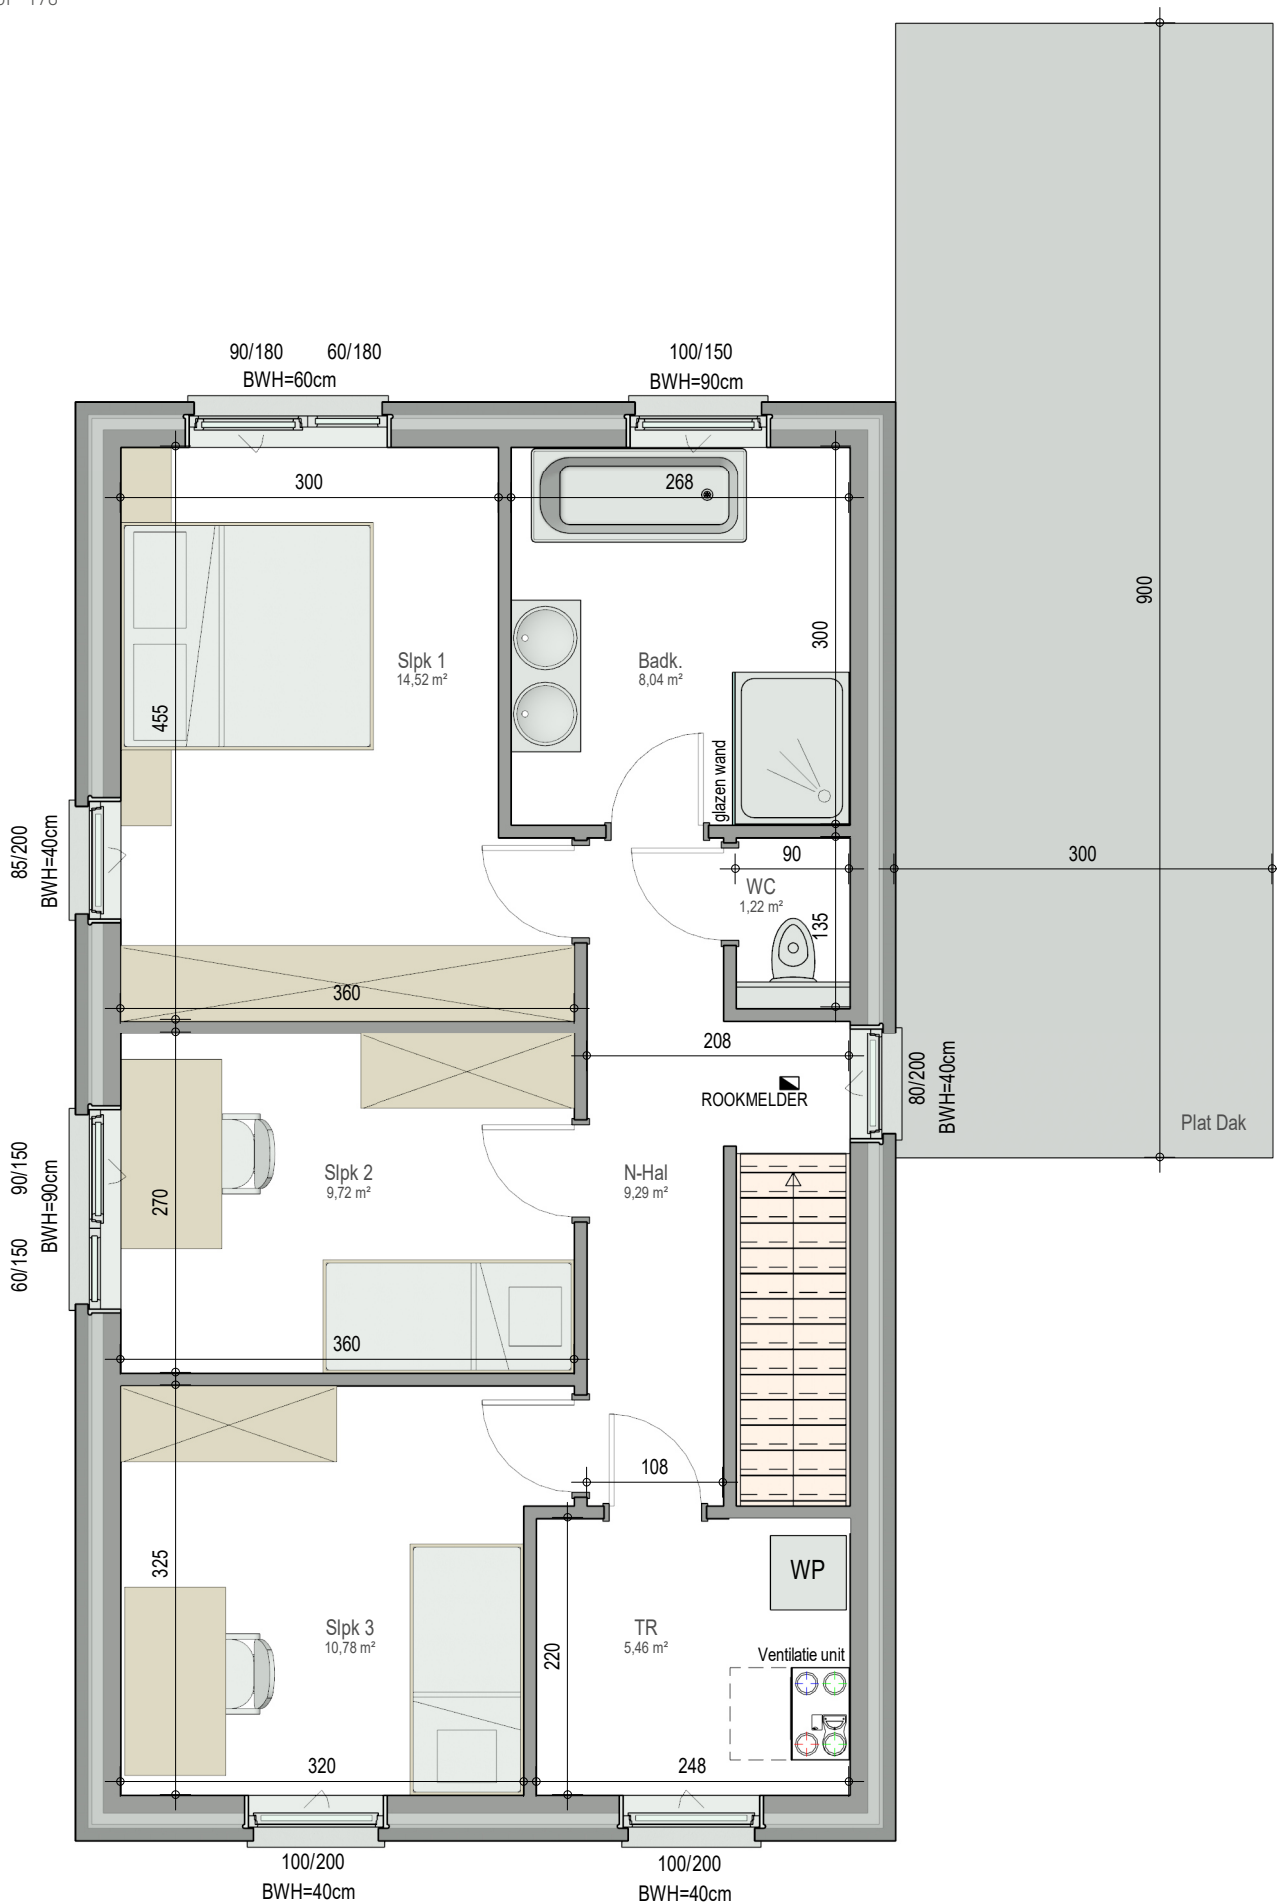

gelijkvloers

VK0101 - Buiskouter - 9800 ASTENE - LOT178 - 10101178

Dit is geen contractueel document. Alle meubels, toestellen en vloerbekleding zijn illustratief. De maatvoering op de plannen geeft bij benadering de werkelijke afmetingen aan. Afwijkingen op de maatvoering in de uitvoering is mogelijk.

bostoen

verdieping 1

VK0101 - Buiskouter - 9800 ASTENE - LOT178 - 10101178

Dit is geen contractueel document. Alle meubels, toestellen en vloerbekleding zijn illustratief. De maatvoering op de plannen geeft bij benadering de werkelijke afmetingen aan. Afwijkingen op de maatvoering in de uitvoering is mogelijk.